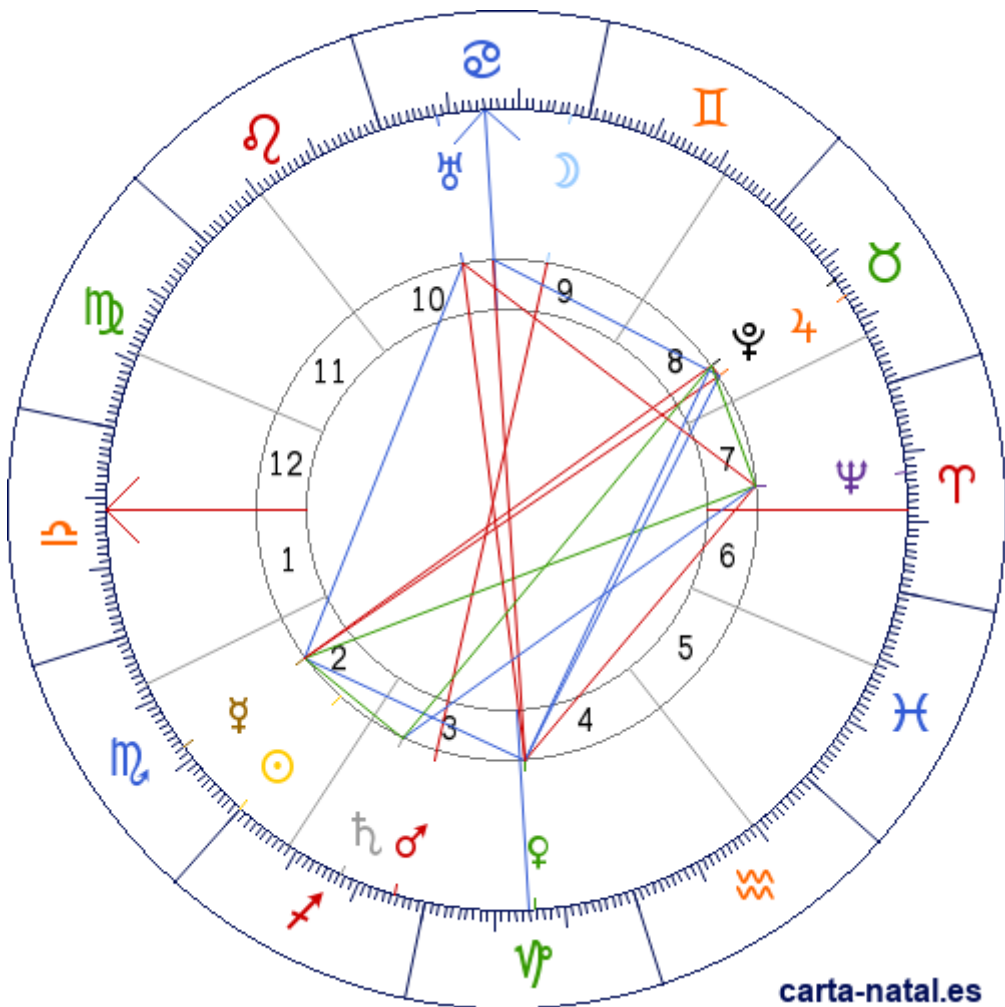

Carta natal

André Gide

22/11/1869 03:00:00 (LMT)

22/11/1869 02:50:36 UT

48:51:12N 02:20:56E

Tropical/geocéntrico

Carta eclíptica

Casas: Placidus

ARMC: 106°07'53.44428"

carta-natal.es

Generalidades

Casas (Placidus)

C 1 (AC)	♈	11°44'30"
C 2	♉	07°26'01"
C 3	♊	08°46'53"
C 4	♋	14°51'36"
C 5	♌	19°38'19"
C 6	♍	18°39'14"
C 7	♎	11°44'30"
C 8	♏	07°26'01"
C 9	♐	08°46'53"
C 10 (MC)	♑	14°51'36"
C 11	♒	19°38'19"
C 12	♓	18°39'14"

Planetas

☉	♎	29°53'09"	2
☾	♏	02°35'06"	9
☿	♎	17°54'30"	2
♀	♋	15°51'46"	4
♂	♑	25°30'32"	3
♃	♌	14°05'19" <u>R</u>	8
♄	♊	17°19'30"	3
♅	♏	21°42'53" <u>R</u>	10
♆	♐	17°07'26" <u>R</u>	7
♇	♌	16°45'54" <u>R</u>	8

♃	150°	♀	0.56° (S)
♅	90°	♄	4.59° (A)
♄	30°	♀	0.36° (A)