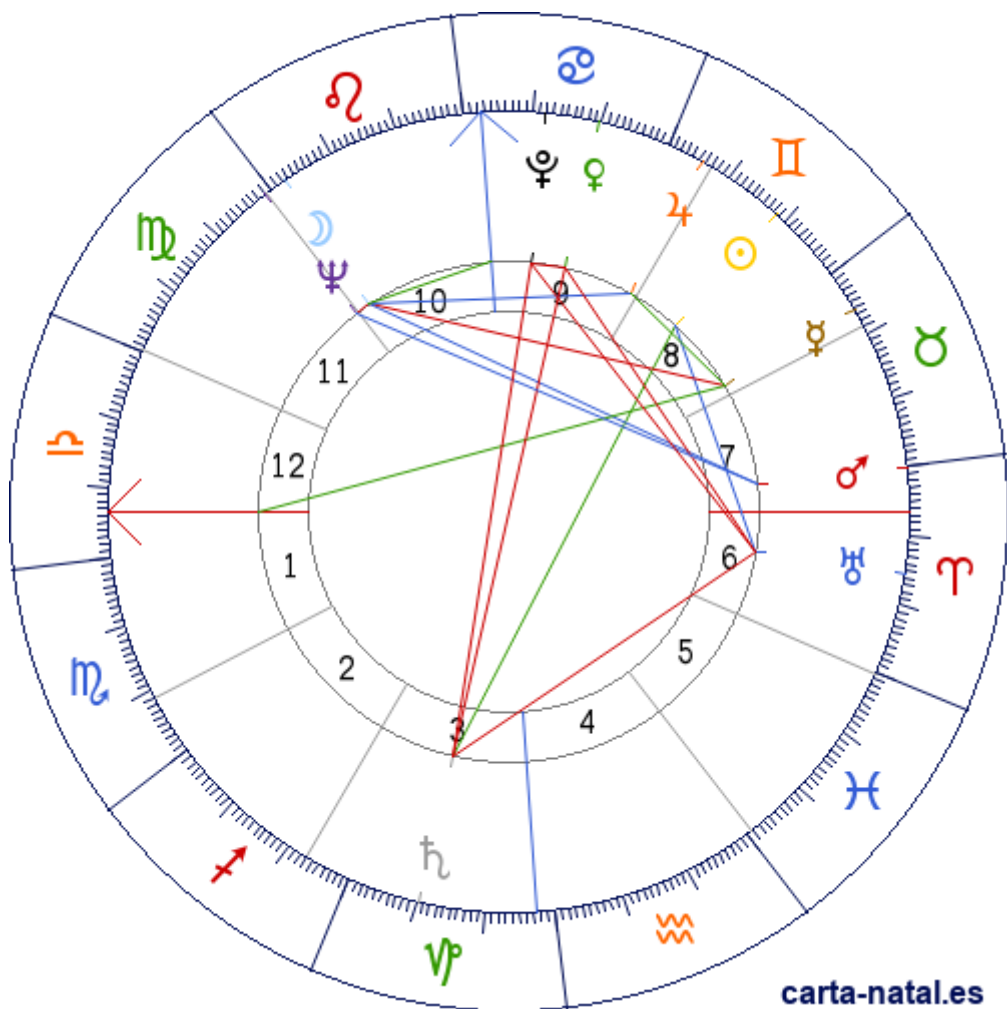

Carta natal

Charles Conrad

02/06/1930 16:16:00 (EDT)

02/06/1930 20:16:00 UT

39:57:08N 75:09:50W

Tropical/geocéntrico

Carta eclíptica

Casas: Placidus

ARMC: 119°24'23.2434"

carta-natal.es

Generalidades

Fuego 27.27%

Tierra 18.18%

Aire 31.82%

Agua 22.73%

Cardinal 54.55%

♃ ♉ 00°54'55" 11

♀ ♑ 18°11'03" 9

Aspectos

☉ 150° ♅ 1.01° (S)

☉ 60° ♁ 2.9° (A)

☽ 90° ♀ 3.58° (S)

☽ 120° ♂ 2.37° (A)

☽ 60° ♃ 2.93° (S)

♅ 90° ♁ 3.92° (S)

♅ 180° ♀ 7.66° (S)