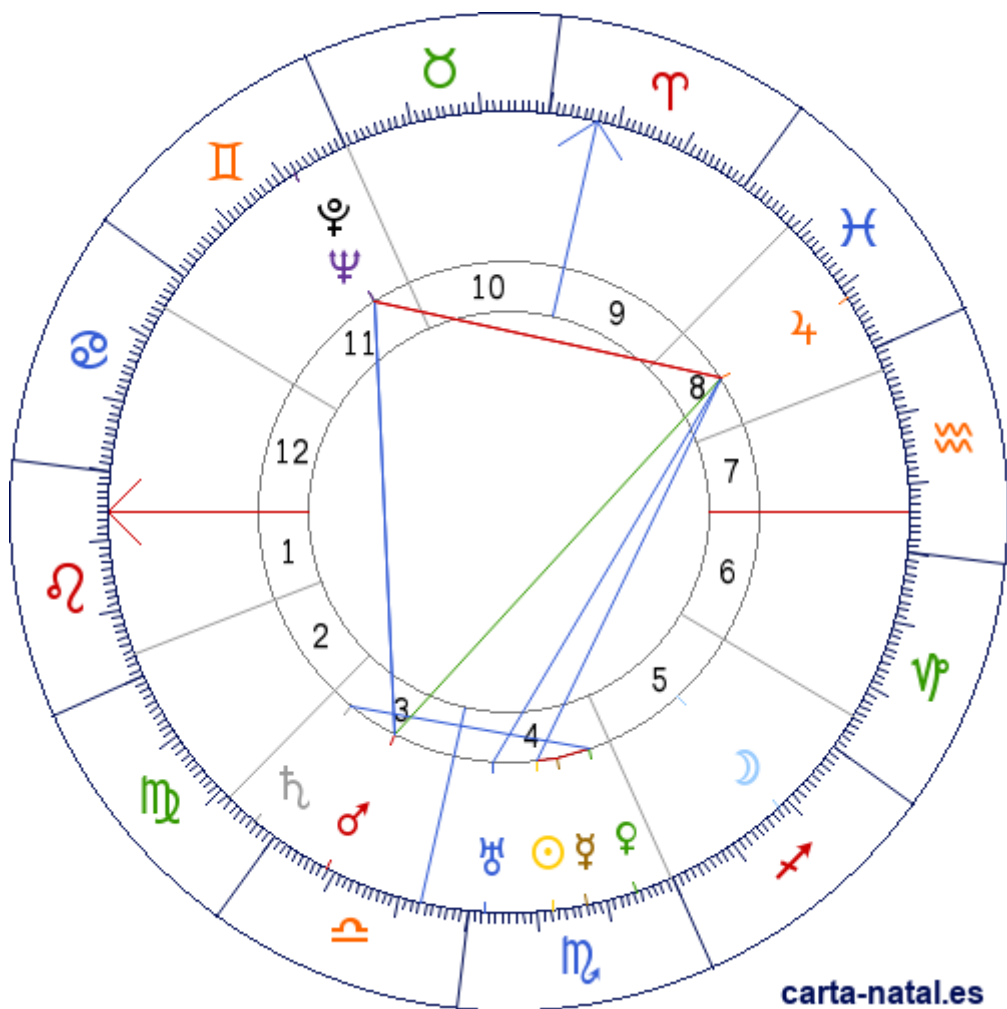

Carta natal

Maravillas de Jesús

04/11/1891 22:30:00 (LMT)

04/11/1891 22:44:49 UT

40:24:59N 03:42:09W

Tropical/geocéntrico

Carta eclíptica

Casas: Placidus

ARMC: 21°23'11.5134"

carta-natal.es

Generalidades

Fuego 36.36%

Tierra 4.55%

Aire 18.18%

Agua 40.91%

Cardinal 18.18%

Planetas

☉	♌	12°15'0"	4
☾	♋	18°18'11"	5
♀	♌	17°01'44"	4
♀	♌	24°28'15"	4
♂	♌	08°52'41"	3
♃	♉	08°08'21" ^E	8
♄	♌	26°33'31"	3
♅	♌	02°25'01"	4
♆	♌	08°19'55" ^R	11
♇	♌	08°19'27" ^R	11

Aspectos

☉	0°	♀	4.78° (S)
☉	120°	♃	4.11° (S)
♀	0°	♀	7.44° (A)
♀	60°	♄	2.09° (A)
♂	150°	♃	0.74° (S)
♂	120°	♅	0.55° (S)
♂	120°	♀	0.55° (S)
♃	120°	♅	5.72° (A)
♃	90°	♅	0.19° (A)
♃	90°	♀	0.18° (A)
♅	0°	♀	0.01° (A)