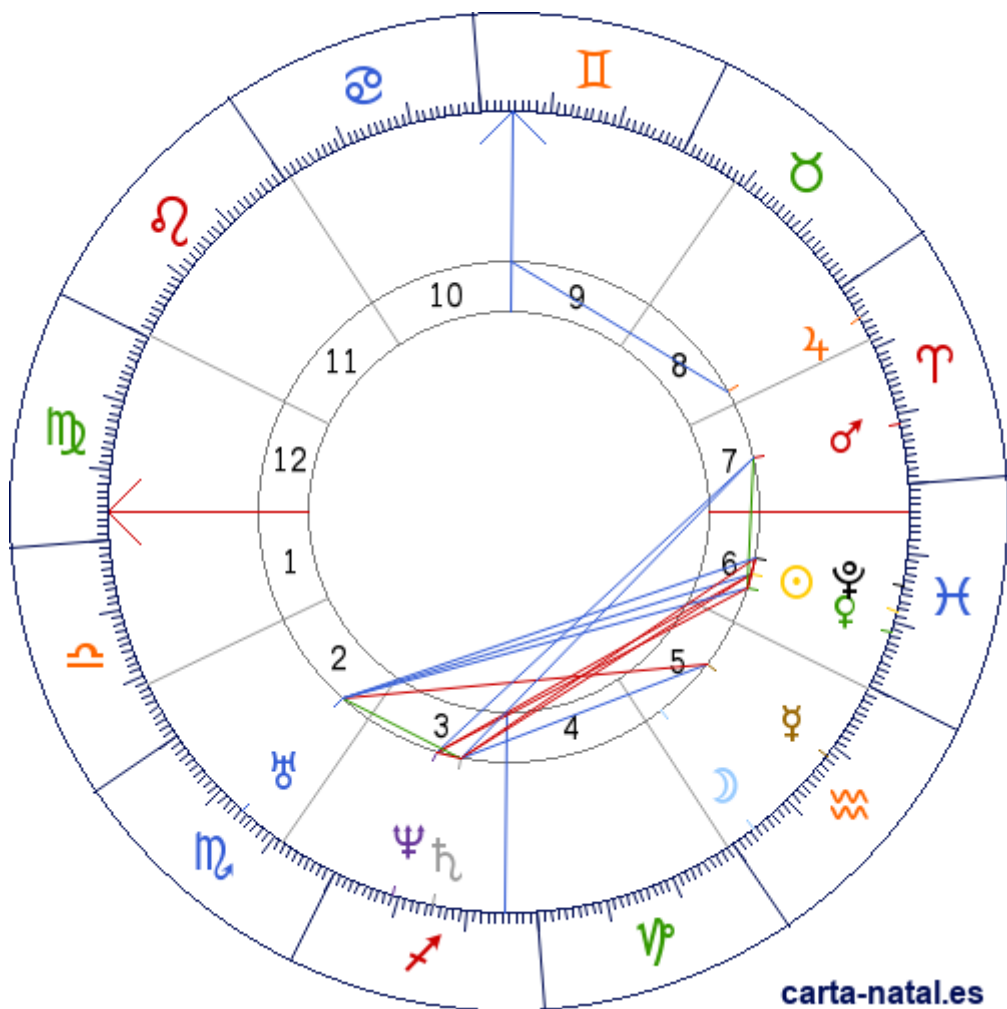

Carta natal

Papa León XIII

02/03/1810 19:00:00 (LMT)

02/03/1810 18:07:40 UT

41:36:16N 13:05:06E

Tropical/geocéntrico

Carta eclíptica

Casas: Placidus

ARMC: 84°49'39.11916"

Generalidades

Fuego 22.73%

Tierra 13.64%

Aire 31.82%

Agua 31.82%

Cardinal 13.64%

Fijo 27.27%