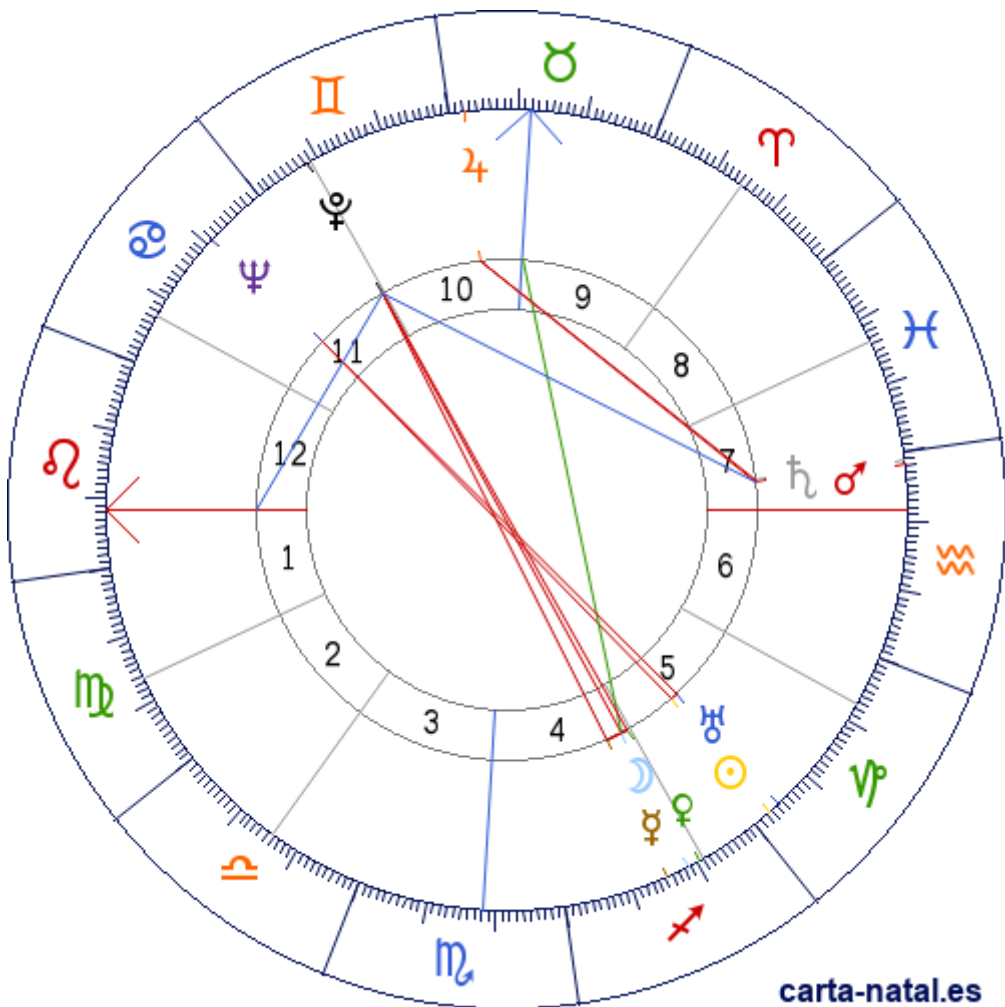

Carta natal

Howard Hughes

24/12/1905 22:12:00 (CDT)

25/12/1905 03:12:00 UT

29:45:48N 95:21:48W

Tropical/geocéntrico

Carta eclíptica

Casas: Placidus

ARMC: 45°36'11.35476"

carta-natal.es

Generalidades

Fuego 45.45%

Tierra 31.82%

Aire 18.18%

Agua 4.55%

Cardinal 22.73%

♃ ♏ 09°11'27"R 11

♃ ♏ 21°31'04"R 11

Aspectos

☉ 0° ♃ 1.59° (A)

☉ 180° ♃ 6.51° (A)

☽ 0° ♃ 3.55° (S)

☽ 0° ♃ 1.81° (A)

☽ 180° ♃ 2.92° (A)