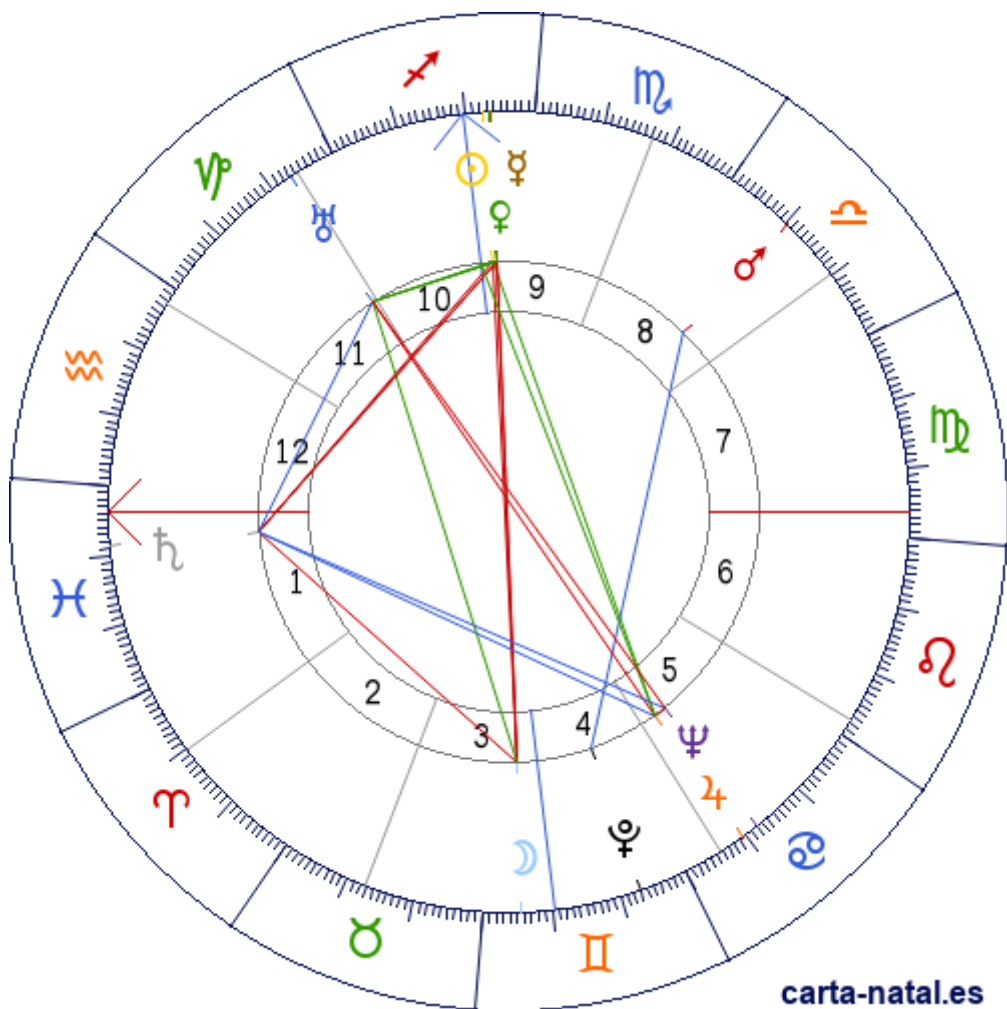

**Carta natal**

**Andrés Henestrosa**

30/11/1906 12:00:00 (LMT)

30/11/1906 18:17:56 UT

16:21:25N 94:28:57W

Tropical/geocéntrico

Carta eclíptica

Casas: Placidus

ARMC: 248°42'22.24008"

carta-natal.es

Generalidades

Fuego 40.91%

Tierra 4.55%

Aire 27.27%

Agua 27.27%

Cardinal 22.73%

Fijo 0%

Mutable 77.27%

**Casas (Placidus)**

C 1 (AC)	♈	03°47'56"
C 2	♉	10°20'53"
C 3	♊	12°43'49"
C 4	♋	10°19'28"
C 5	♌	05°46'03"
C 6	♍	02°25'35"
C 7	♎	03°47'56"
C 8	♏	10°20'53"
C 9	♐	12°43'49"
C 10 (MC)	♑	10°19'28"
C 11	♒	05°46'03"
C 12	♓	02°25'35"

**Aspectos**

☉	180°	☾	2.18° (A)
☉	0°	♀	1.24° (S)
☉	0°	♀	0.88° (S)
☉	150°	♃	1.78° (A)
☉	90°	♄	0.94° (A)
☉	30°	♁	0.81° (S)
☾	180°	♀	0.94° (A)
☾	180°	♀	1.3° (A)
☾	90°	♄	3.12° (A)
☾	150°	♁	1.37° (A)
♀	0°	♀	0.36° (S)
♀	90°	♄	2.18° (S)
♀	30°	♁	0.43° (S)
♀	90°	♄	1.82° (S)
♀	30°	♁	0.07° (S)