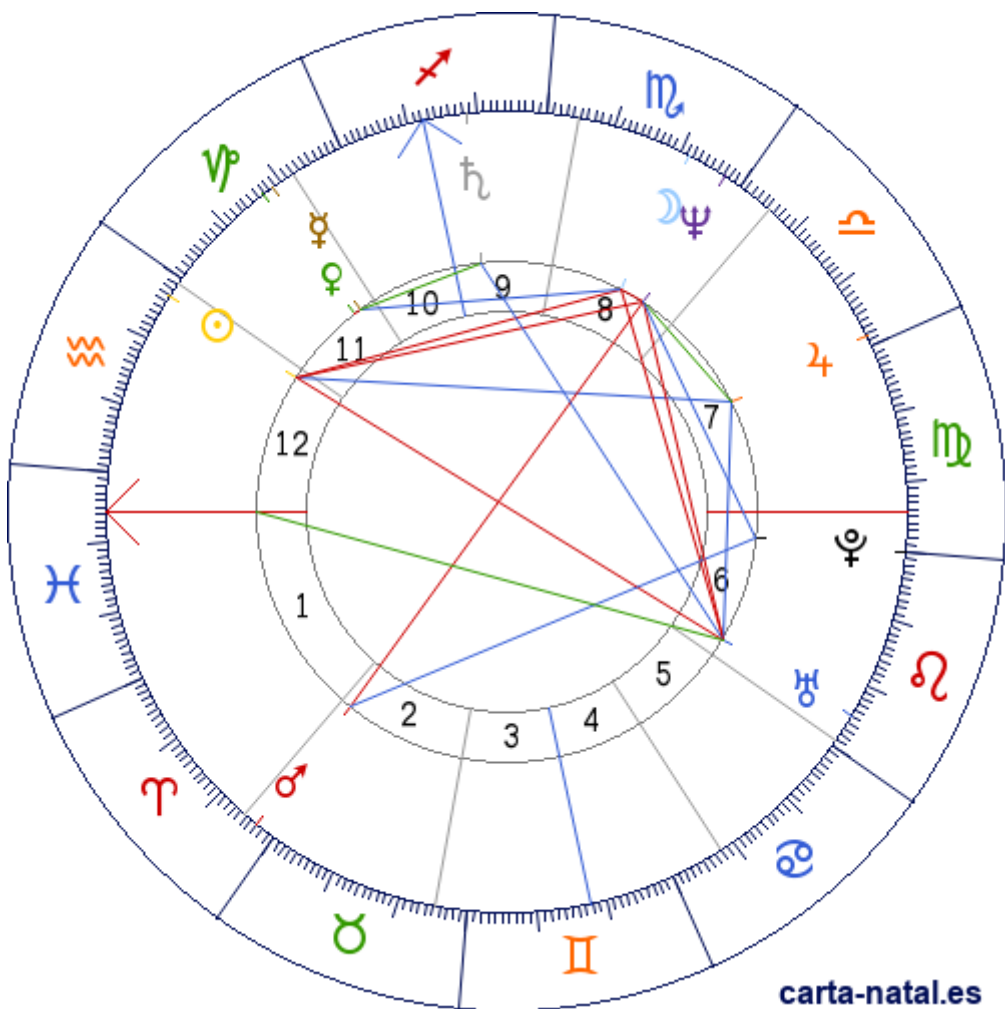

Carta natal

Carolina Grimaldi Kelly

23/01/1957 09:27:00 (CET)

23/01/1957 08:27:00 UT

43:44:59N 07:26:13E

Tropical/geocéntrico

Carta eclíptica

Casas: Placidus

ARMC: 256°35'53.71512"

Generalidades

Fuego 31.82%

Tierra 18.18%

Aire 18.18%

Agua 31.82%

Cardinal 31.82%

Fijo 40.91%

Planetas

☉	♋	03°05'10"	12
☽	♌	08°28'26"	8
♃	♋	11°24'36"	11
♀	♋	13°07'38"	11
♁	♋	26°49'34"	2
♄	♌	01°43'19" <u>R</u>	7
♅	♋	11°30'04"	9
♆	♏	05°01'30" <u>R</u>	6
♇	♌	02°34'07"	8
♈	♏	29°49'49" <u>R</u>	6

Aspectos

☉	90°	☽	5.39° (S)
☉	120°	♃	1.36° (S)
☉	180°	♄	1.94° (A)
☉	90°	♅	0.52° (S)
☽	60°	♀	2.94° (A)
☽	90°	♆	3.45° (S)
☽	0°	♇	5.91° (S)
♀	0°	♀	1.72° (S)
♀	30°	♅	0.09° (A)
♁	180°	♇	5.74° (A)
♁	120°	♈	3° (A)
♃	60°	♆	3.3° (A)
♃	30°	♇	0.85° (S)
♅	120°	♆	6.48° (S)
♆	90°	♇	2.46° (A)