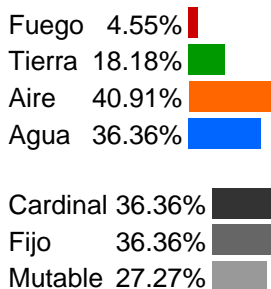

Carta natal

Jon Bon Jovi

02/03/1962 20:45:00 (EST)

03/03/1962 01:45:00 UT

40:30:24N 74:15:56W

Tropical/geocéntrico

Carta eclíptica

Casas: Placidus

ARMC: 112°20'46.41684"

carta-natal.es

Generalidades

Casas (Placidus)

C 1 (AC)	♈	17°44'26"
C 2	♉	15°07'13"
C 3	♊	16°30'34"
C 4	♋	20°39'49"
C 5	♌	23°59'09"
C 6	♍	23°18'45"
C 7	♎	17°44'26"
C 8	♏	15°07'13"
C 9	♐	16°30'34"
C 10 (MC)	♑	20°39'49"
C 11	♒	23°59'09"
C 12	♓	23°18'45"

Planetas

☉	♈	12°00'13"	5
☾	♉	25°07'01"	4
☿	♊	14°52'43"	4
♀	♋	20°24'11"	5 » 6
♂	♌	22°44'01"	4 » 5
♃	♌	24°49'00"	5
♅	♌	06°43'28"	4
♁	♏	27°55'02"R	11
♃	♉	13°24'33"R	1 » 2
♆	♉	08°46'07"R	11

Aspectos

☉	120°	♓	1.41° (A)
☉	180°	♋	3.23° (S)
☾	30°	♌	0.3° (S)
♀	0°	♂	7.86° (A)
♀	90°	♓	1.47° (S)
♀	120°	♓	6.99° (S)
♀	120°	MC	0.26° (S)
♂	0°	♌	2.08° (A)
♂	180°	♁	5.18° (A)
♌	180°	♁	3.1° (A)