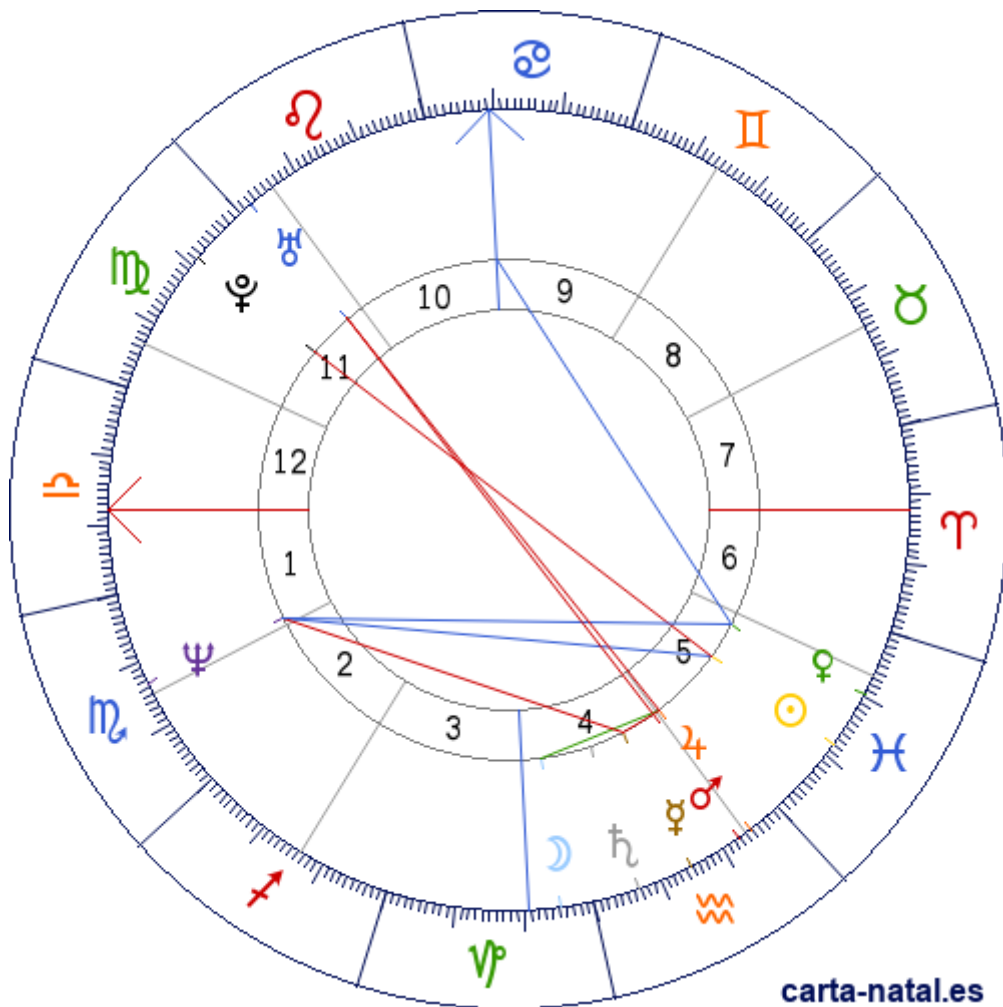

Carta natal

Jon Bon Jovi

02/03/1962 20:45:00 (EST)

03/03/1962 01:45:00 UT

40:30:24N 74:15:56W

Tropical/geocéntrico

Carta eclíptica

Casas: Placidus

ARMC: 112°20'46.41684"

carta-natal.es

Generalidades

Casas (Placidus)

C 1 (AC)	♈	17°44'26"
C 2	♉	15°07'13"
C 3	♊	16°30'34"
C 4	♋	20°39'49"
C 5	♌	23°59'09"
C 6	♍	23°18'45"
C 7	♎	17°44'26"
C 8	♏	15°07'13"
C 9	♐	16°30'34"
C 10 (MC)	♑	20°39'49"
C 11	♒	23°59'09"
C 12	♓	23°18'45"

Planetas

☉	♈	12°00'13"	5
☾	♉	25°07'01"	4
☿	♊	14°52'43"	4
♀	♋	20°24'11"	5 » 6
♂	♌	22°44'01"	4 » 5
♃	♌	24°49'00"	5
♅	♌	06°43'28"	4
♁	♏	27°55'02"R	11
♃	♉	13°24'33"R	1 » 2
♆	♉	08°46'07"R	11

Aspectos

☉	120°	♓	1.41° (A)
☉	180°	♋	3.23° (S)
☾	30°	♌	0.3° (S)
♀	0°	♂	7.86° (A)
♀	90°	♓	1.47° (S)
♀	120°	♓	6.99° (S)
♀	120°	MC	0.26° (S)
♂	0°	♌	2.08° (A)
♂	180°	♁	5.18° (A)
♌	180°	♁	3.1° (A)