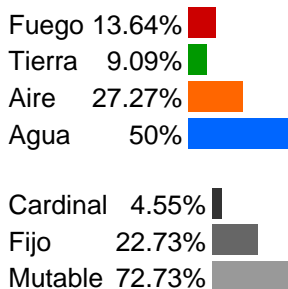

**Carta natal**

**Allen Ginsberg**

03/06/1926 02:00:00 (EDT)  
03/06/1926 06:00:00 UT

40:44:08N 74:10:21W

Tropical/geocéntrico  
Carta eclíptica  
Casas: Placidus

ARMC: 266°45'53.3448"

carta-natal.es

Generalidades

**Casas (Placidus)**

C 1 (AC)	♈	24°22'40"
C 2	♉	07°22'07"
C 3	♊	05°11'36"
C 4	♋	27°01'53"
C 5	♌	18°22'54"
C 6	♍	14°26'26"
C 7	♎	24°22'40"
C 8	♏	07°22'07"
C 9	♐	05°11'36"
C 10 (MC)	♑	27°01'53"
C 11	♒	18°22'54"
C 12	♓	14°26'26"