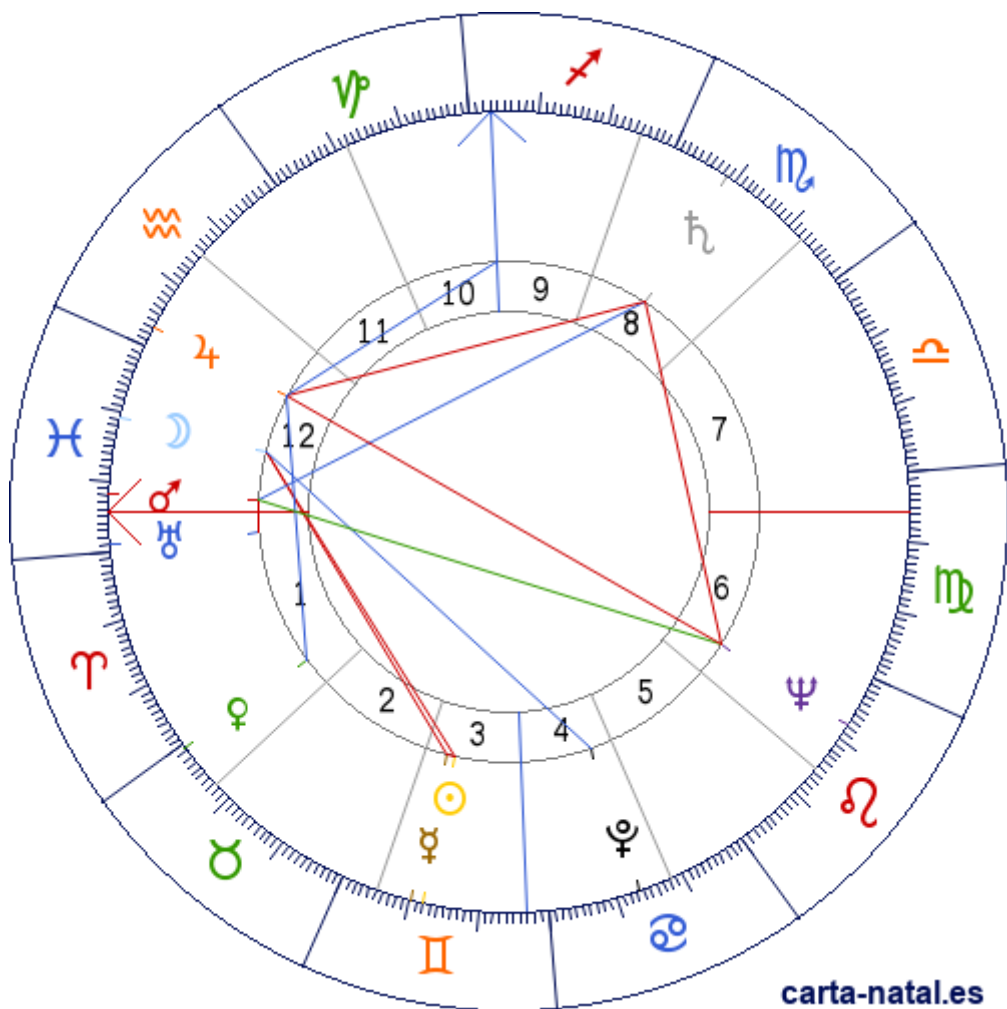

**Carta natal**

**Allen Ginsberg**

03/06/1926 02:00:00 (EDT)  
03/06/1926 06:00:00 UT

40:44:08N 74:10:21W

Tropical/geocéntrico  
Carta eclíptica  
Casas: Placidus

ARMC: 266°45'53.3448"

carta-natal.es

Generalidades

**Casas (Placidus)**

C 1 (AC)	♈	24°22'40"
C 2	♉	07°22'07"
C 3	♊	05°11'36"
C 4	♋	27°01'53"
C 5	♌	18°22'54"
C 6	♍	14°26'26"
C 7	♎	24°22'40"
C 8	♏	07°22'07"
C 9	♐	05°11'36"
C 10 (MC)	♑	27°01'53"
C 11	♒	18°22'54"
C 12	♓	14°26'26"

**Planetas**

☉	♉	11°54'03"	3
☾	♒	10°43'11"	12
☿	♉	10°06'23"	3
♀	♈	00°28'22"	1
♂	♒	21°48'06"	12 » 1
♃	♊	26°53'33"	12
♄	♊	21°20'17"R	8
♅	♈	29°02'02"	1
♆	♏	22°14'49"	6
♇	♑	13°25'31"	4

**Aspectos**

☉	90°	☾	1.18° (A)
☉	0°	♀	1.79° (A)
☾	90°	♀	0.61° (S)
☾	120°	♁	2.71° (A)
♀	60°	♃	3.58° (S)
♂	120°	♄	0.46° (S)
♂	0°	♅	7.23° (A)
♂	150°	♆	0.45° (A)
♃	90°	♄	5.55° (S)
♃	180°	♆	4.65° (S)
♃	60°	MC	0.14° (S)
♄	90°	♆	0.91° (S)