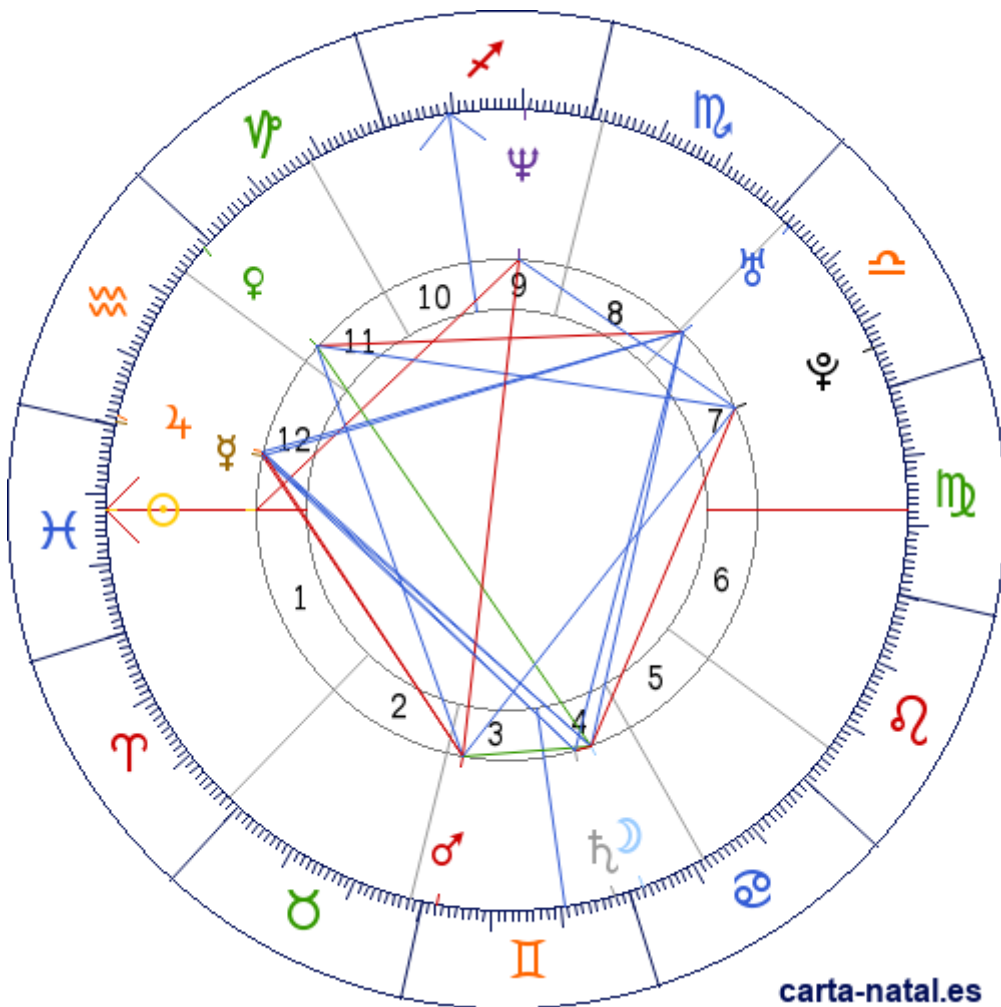

Carta natal

Ada Colau Ballano

03/03/1974 07:28:00 (CET)
03/03/1974 06:28:00 UT

41:23:20N 02:09:32E

Tropical/geocéntrico
Carta eclíptica
Casas: Placidus

ARMC: 259°48'50.85324"

carta-natal.es

Generalidades

Casas (Placidus)

C 1 (AC)	♈	12°14'55"
C 2	♉	28°19'43"
C 3	♊	28°13'08"
C 4	♋	20°38'22"
C 5	♌	11°30'31"
C 6	♍	05°47'08"
C 7	♎	12°14'55"
C 8	♏	28°19'43"
C 9	♐	28°13'08"
C 10 (MC)	♑	20°38'22"
C 11	♒	11°30'31"
C 12	♓	05°47'08"

Planetas

☉	♈	12°18'04"	1
☾	♋	02°03'27"	4
☿	♎	29°35'46" <u>R</u>	12
♀	♎	01°26'30"	11
♂	♋	02°08'00"	3
♃	♎	28°46'32"	12
♅	♋	27°47'39" <u>E</u>	4
♆	♋	27°22'35" <u>R</u>	7 » 8
♇	♈	09°35'47"	9
♁	♋	06°05'36" <u>R</u>	7

Aspectos

☉	90°	♁	2.7° (S)
☉	0°	AC	0.05° (A)
☾	120°	♀	2.46° (S)
☾	150°	♀	0.62° (S)
☾	30°	♂	0.08° (A)
☾	120°	♃	3.28° (S)
☾	0°	♅	4.26° (S)
☾	120°	♆	4.68° (S)
☾	90°	♇	4.04° (A)
♀	90°	♂	2.54° (S)
♀	0°	♃	0.82° (A)
♀	120°	♅	1.8° (A)
♀	120°	♆	2.22° (A)
♀	120°	♂	0.69° (A)
♀	90°	♆	4.07° (S)