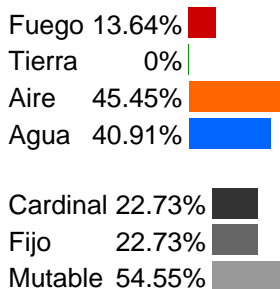

Carta natal

Ada Colau Ballano

03/03/1974 07:28:00 (CET)
03/03/1974 06:28:00 UT

41:23:20N 02:09:32E

Tropical/geocéntrico
Carta eclíptica
Casas: Placidus

ARMC: 259°48'50.85324"

carta-natal.es

Generalidades

Casas (Placidus)

C 1 (AC)	♈	12°14'55"
C 2	♉	28°19'43"
C 3	♊	28°13'08"
C 4	♋	20°38'22"
C 5	♌	11°30'31"
C 6	♍	05°47'08"
C 7	♎	12°14'55"
C 8	♏	28°19'43"
C 9	♐	28°13'08"
C 10 (MC)	♑	20°38'22"
C 11	♒	11°30'31"
C 12	♓	05°47'08"