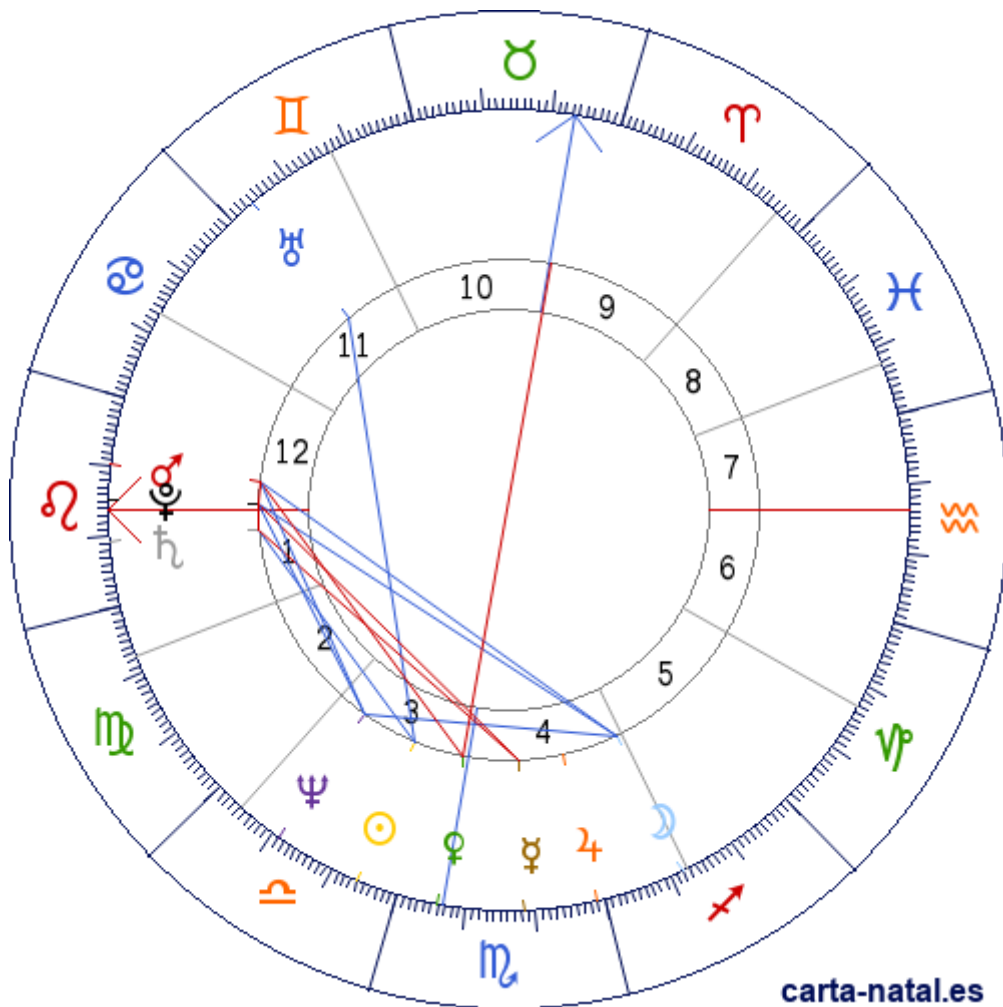

**Carta natal**

**Laura Nyro**

18/10/1947 00:30:00 (EST)

18/10/1947 05:30:00 UT

40:42:51N 74:00:21W

Tropical/geocéntrico

Carta eclíptica

Casas: Placidus

ARMC: 34°21'36.07308"

carta-natal.es

Generalidades

Fuego 45.45%

Tierra 9.09%

Aire 22.73%

Agua 22.73%

Cardinal 18.18%

**Planetas**

☉	♏	23°59'36"	3
☾	♏	11°48'53"	4 » 5
☿	♎	18°21'00"	4
♀	♎	05°48'20"	3 » 4
♂	♏	09°36'03"	12
♃	♎	28°47'44"	4
♄	♏	20°41'38"	1
♅	♈	26°04'10"R	11
♆	♈	11°03'02"	3
♇	♏	14°45'06"	12 » 1

**Aspectos**

☉	60°	♄	3.3° (S)
☉	120°	♈	2.08° (A)
☾	120°	♂	2.21° (S)
☾	60°	♅	0.76° (S)
☾	120°	♀	2.94° (A)
♀	90°	♄	2.34° (A)
♀	90°	♀	3.6° (S)
♀	90°	♂	3.8° (A)
♀	180°	MC	0.89° (S)
♂	60°	♅	1.45° (A)
♂	0°	♀	5.15° (A)
♄	0°	♀	5.94° (S)
♅	60°	♀	3.7° (A)
♀	0°	AC	1.43° (S)