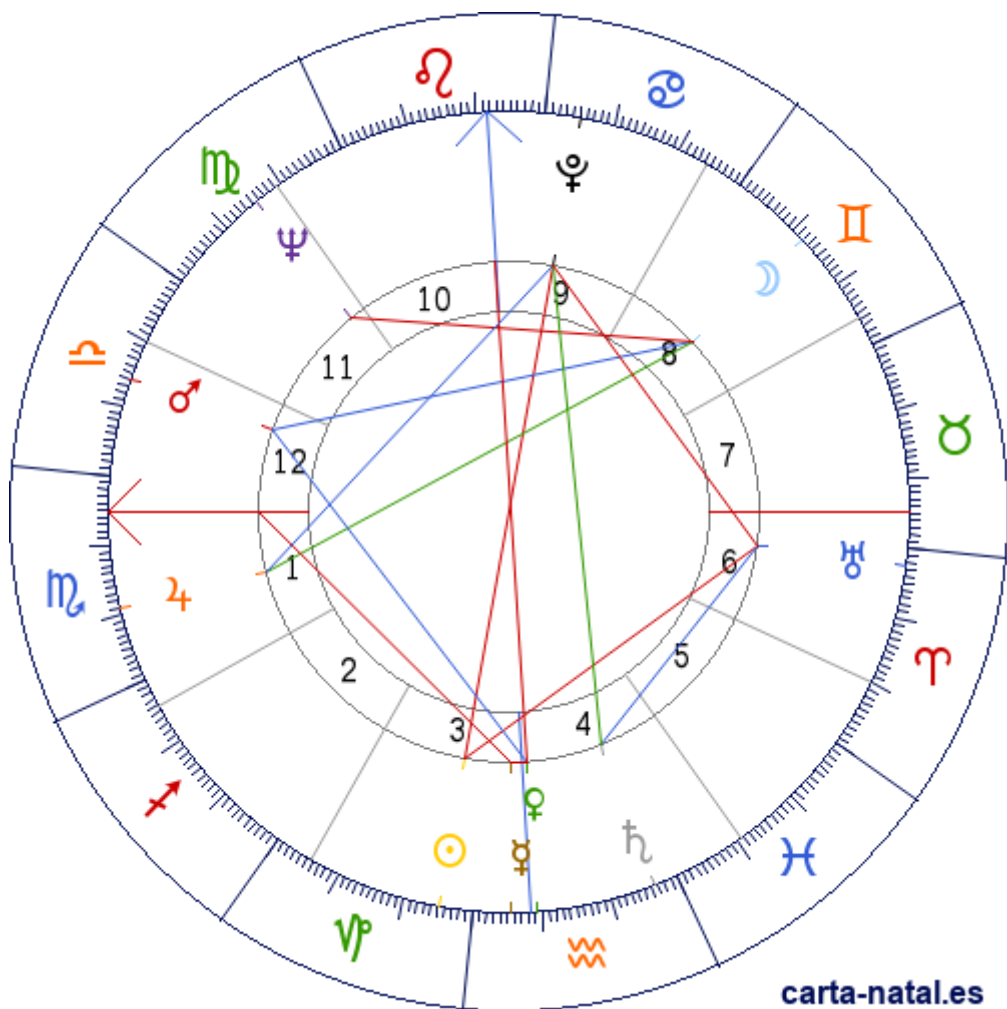

**Carta natal**

**Anthony Joseph Foyt**

16/01/1935 01:25:00 (CST)  
16/01/1935 07:25:00 UT

29:45:48N 95:21:48W

Tropical/geocéntrico  
Carta eclíptica  
Casas: Placidus

ARMC: 130°41'37.97412"

carta-natal.es

Generalidades

**Casas (Placidus)**

C 1 (AC)	♍	05°14'01"
C 2	♈	04°13'33"
C 3	♍	05°26'45"
C 4	♎	08°16'16"
C 5	♏	10°39'20"
C 6	♏	09°59'32"
C 7	♌	05°14'01"
C 8	♊	04°13'33"
C 9	♋	05°26'45"
C 10 (MC)	♏	08°16'16"
C 11	♍	10°39'20"
C 12	♈	09°59'32"

**Planetas**

☉	♍	25°14'54"	3
☾	♊	18°07'12"	8
☿	♎	05°28'28"	3 » 4
♀	♎	09°14'08"	4
♂	♈	15°51'39"	12
♃	♍	19°15'08"	1
♄	♎	26°34'56"	4
♅	♏	27°32'25"	6
♆	♍	14°20'20"R	11
♇	♋	24°57'44"R	9

**Aspectos**

☉	90°	♏	2.29° (A)
☉	180°	♀	0.29° (S)
☾	120°	♂	2.26° (S)
☾	150°	♃	1.13° (A)
☾	90°	♅	3.78° (S)
☿	0°	♀	3.76° (A)
☿	90°	AC	0.24° (A)
♀	120°	♂	6.63° (A)
♀	180°	MC	0.96° (A)
♃	120°	♀	5.71° (A)
♄	60°	♏	0.96° (A)
♄	150°	♀	1.62° (S)
♏	90°	♀	2.58° (S)