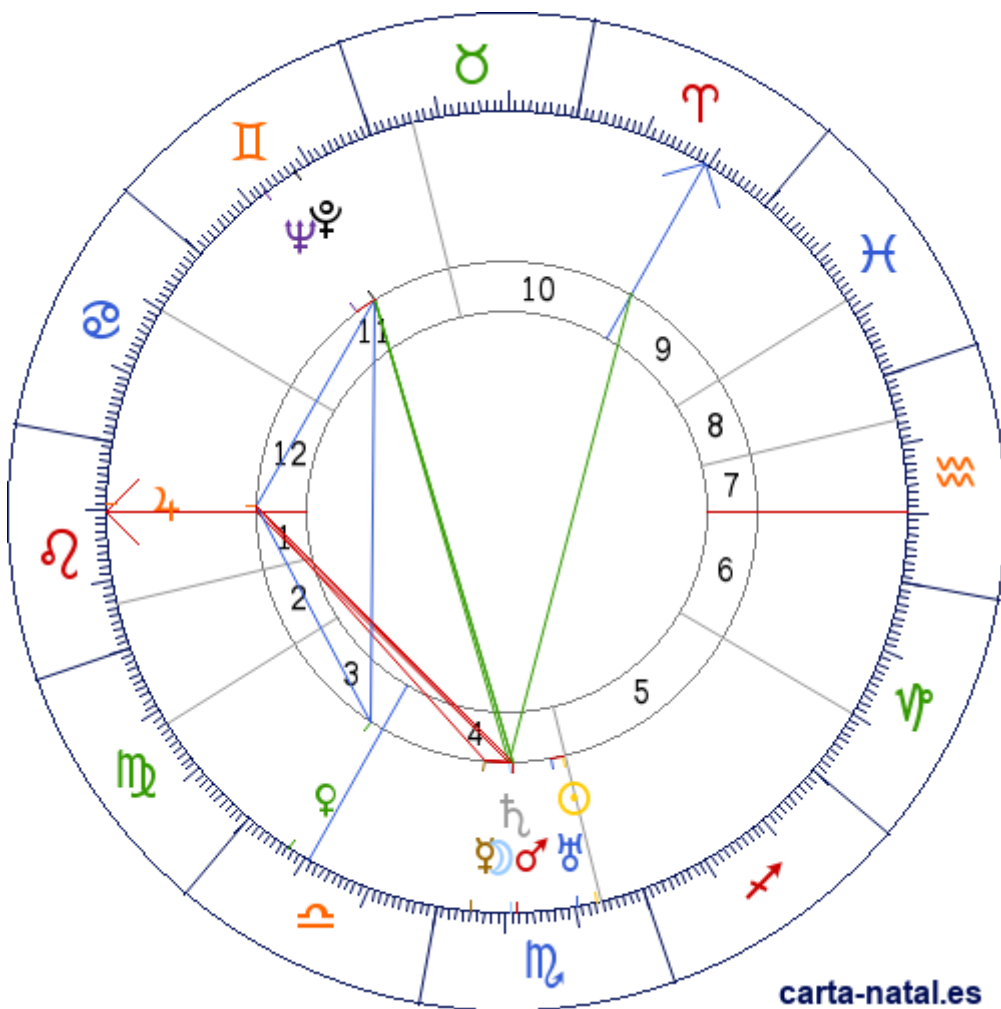

Carta natal

Olga Nikolaievna Romanova

15/11/1895 21:00:00 (LMT)

15/11/1895 18:58:38 UT

59:41:14N 30:20:26E

Tropical/geocéntrico

Carta eclíptica

Casas: Placidus

ARMC: 09°36'25.02756"

carta-natal.es

Generalidades

Casas (Placidus)

C 1 (AC)	♈	10°13'24"
C 2	♈	23°38'27"
C 3	♉	12°14'45"
C 4	♊	10°27'14"
C 5	♋	23°48'43"
C 6	♌	09°55'56"
C 7	♍	10°13'24"
C 8	♍	23°38'27"
C 9	♎	12°14'45"
C 10 (MC)	♏	10°27'14"
C 11	♐	23°48'43"
C 12	♑	09°55'56"

Planetas

☉	♋	23°11'38"	4 » 5
☾	♋	10°54'19"	4
☿	♋	05°02'30"	4
♀	♊	07°14'16"	3 » 4
♂	♋	11°39'45"	4
♃	♈	08°59'03"	12 » 1
♄	♋	11°34'17"	4
♅	♋	20°25'18"	4 » 5
♆	♊	17°17'02"	R 11
♇	♊	12°06'13"	R 11

Aspectos

☉	0°	♅	2.77° (S)
☾	0°	♀	5.86° (S)
☾	0°	♂	0.76° (A)
☾	90°	♃	1.92° (S)
☾	0°	♄	0.67° (A)
☾	150°	♀	1.2° (A)
☾	90°	AC	0.68° (A)
☾	150°	MC	0.45° (A)
♀	0°	♂	6.62° (A)
♀	90°	♃	3.94° (A)
♀	0°	♄	6.53° (A)
♀	60°	♃	1.75° (A)
♀	120°	♀	4.87° (A)
♂	90°	♃	2.68° (S)
♂	0°	♄	0.09° (S)