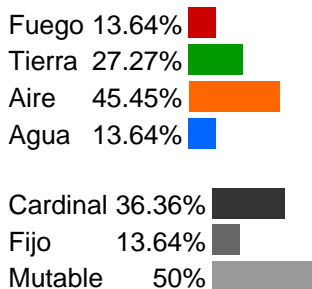

Carta natal

Al Jardine

03/09/1942 10:14:00 (EWT)

03/09/1942 14:14:00 UT

40:44:33N 84:06:19W

Tropical/geocéntrico

Carta eclíptica

Casas: Placidus

ARMC: 111°28'30.96084"

carta-natal.es

Generalidades

Casas (Placidus)

C 1 (AC)	♈	17°00'47"
C 2	♌	14°18'54"
C 3	♍	15°40'24"
C 4	♎	19°50'46"
C 5	♏	23°12'22"
C 6	♐	22°33'52"
C 7	♑	17°00'47"
C 8	♒	14°18'54"
C 9	♓	15°40'24"
C 10 (MC)	♈	19°50'46"
C 11	♉	23°12'22"
C 12	♊	22°33'52"