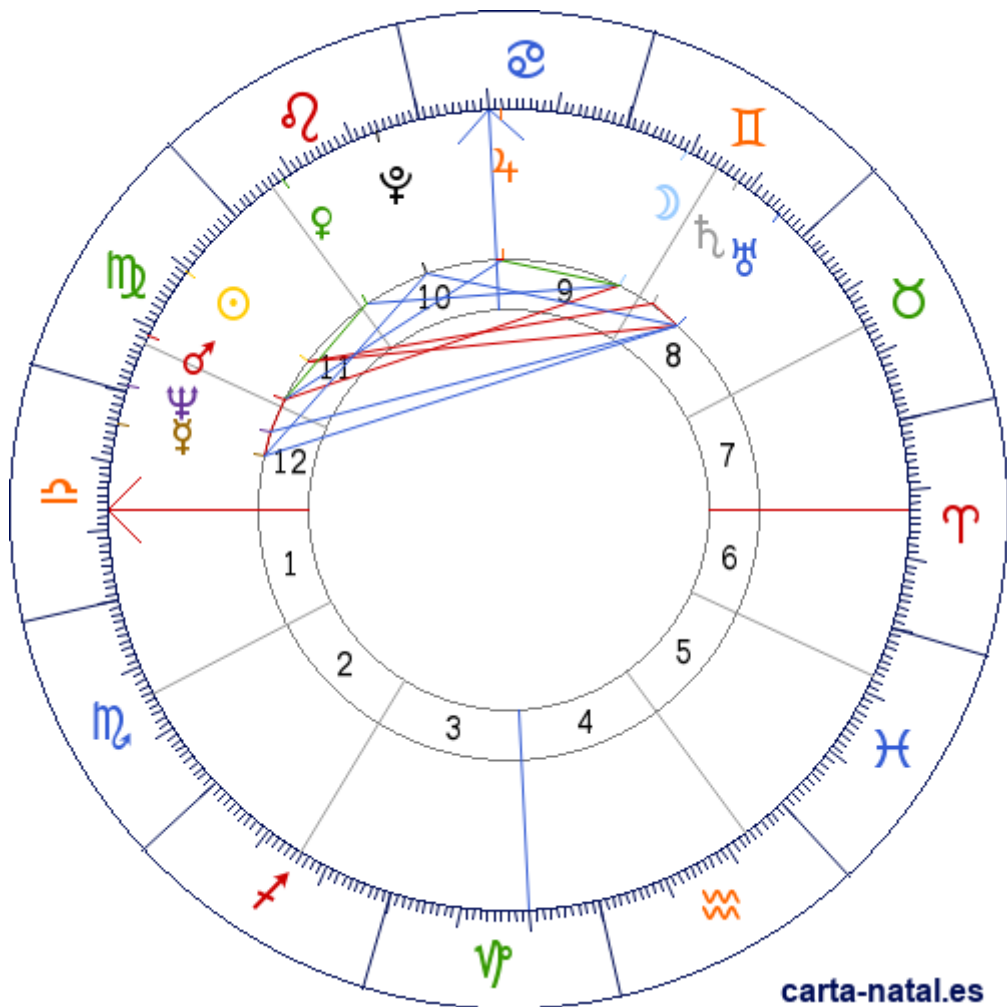

Carta natal

Al Jardine

03/09/1942 10:14:00 (EWT)

03/09/1942 14:14:00 UT

40:44:33N 84:06:19W

Tropical/geocéntrico

Carta eclíptica

Casas: Placidus

ARMC: 111°28'30.96084"

carta-natal.es

Generalidades

Casas (Placidus)

C 1 (AC)	♈	17°00'47"
C 2	♌	14°18'54"
C 3	♍	15°40'24"
C 4	♎	19°50'46"
C 5	♏	23°12'22"
C 6	♐	22°33'52"
C 7	♑	17°00'47"
C 8	♒	14°18'54"
C 9	♓	15°40'24"
C 10 (MC)	♈	19°50'46"
C 11	♉	23°12'22"
C 12	♊	22°33'52"

Planetas

☉	♌	10°26'14"	11
☾	♊	20°43'03"	9
♀	♈	04°30'39"	12
♀	♎	21°21'25"	10 » 11
♂	♌	21°05'28"	11 » 12
♃	♈	18°14'57"	9 » 10
♃	♊	12°06'01"	8 » 9
♃	♊	04°34'05"	8
♃	♌	28°53'33"	12
♃	♎	06°21'43"	10

Aspectos

☉	90°	♃	1.66° (A)
☉	90°	♃	5.87° (S)
☾	60°	♀	0.64° (A)
☾	90°	♂	0.37° (A)
☾	30°	MC	0.87° (A)
♀	120°	♃	0.06° (A)
♀	0°	♃	5.62° (S)
♀	60°	♀	1.85° (A)
♀	30°	♂	0.27° (S)
♂	60°	♃	2.84° (S)
♂	0°	♃	7.8° (A)
♃	0°	MC	1.6° (S)
♃	0°	♃	7.53° (S)
♃	120°	♃	5.68° (A)
♃	60°	♀	1.79° (S)