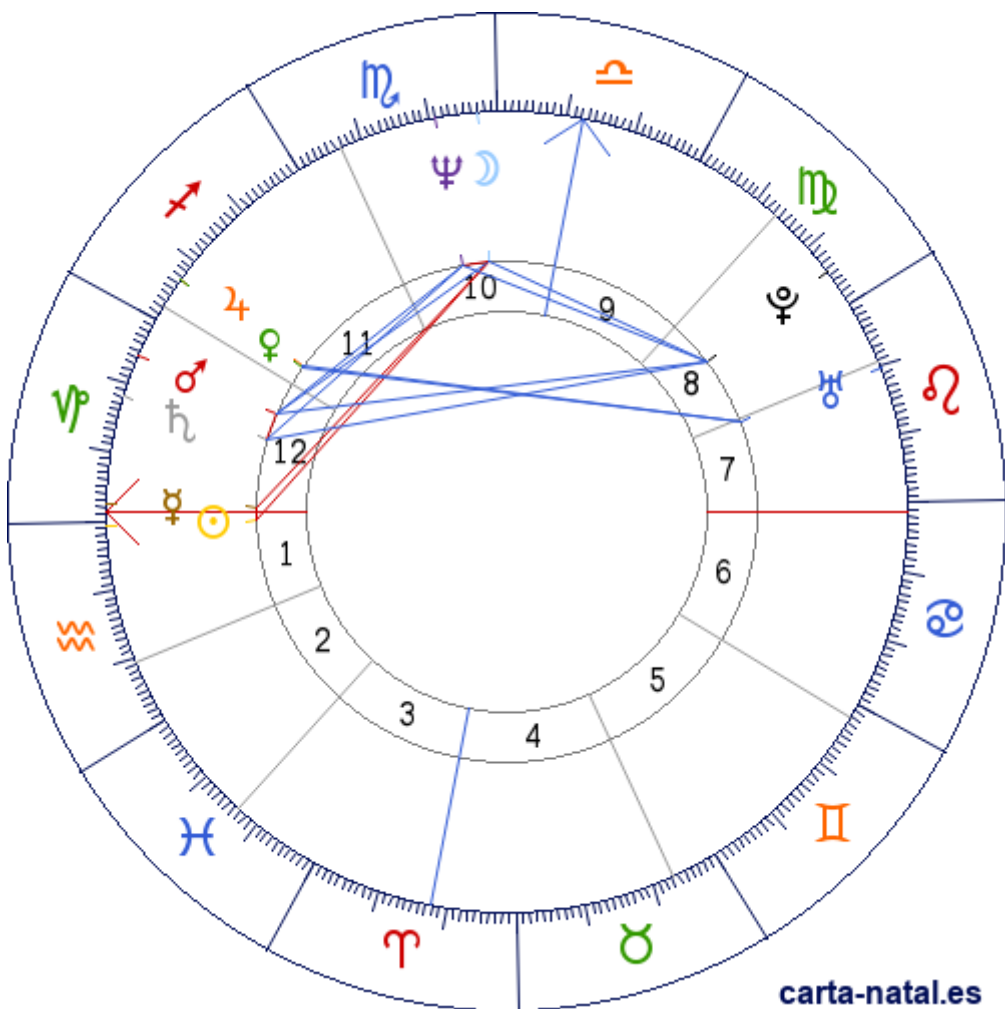

Carta natal

Michael Hutchence

22/01/1960 05:00:00 (AEST)

21/01/1960 19:00:00 UT

33:52:04S 151:12:26E

Tropical/geocéntrico

Carta eclíptica

Casas: Placidus

ARMC: 196°21'37.84428"

carta-natal.es

Generalidades

Fuego 18.18%

Tierra 40.91%

Aire 22.73%

Agua 18.18%

Cardinal 45.45%

Planetas

☉	♈	00°45'22"	1
☾	♏	02°52'43"	10
♀	♋	27°33'35"	12 » 1
♂	♋	23°25'09"	11
♂	♋	05°37'10"	12
♃	♋	23°07'25"	11
♅	♋	11°53'03"	12
♁	♌	19°47'51"R	7 » 8
♃	♏	09°02'01"	10
♁	♍	05°41'58"R	8

Aspectos

☉	90°	☾	2.12° (S)
☉	0°	♀	3.2° (A)
☾	90°	♀	5.32° (S)
☾	60°	♂	2.74° (A)
☾	0°	♃	6.15° (A)
☾	60°	♁	2.82° (A)
♀	0°	AC	1.15° (S)
♀	0°	♃	0.3° (S)
♀	120°	♁	3.62° (S)
♂	0°	♅	6.26° (A)
♂	60°	♃	3.41° (A)
♂	120°	♁	0.08° (A)
♃	120°	♁	3.33° (S)
♅	60°	♃	2.85° (S)
♅	120°	♁	6.18° (S)