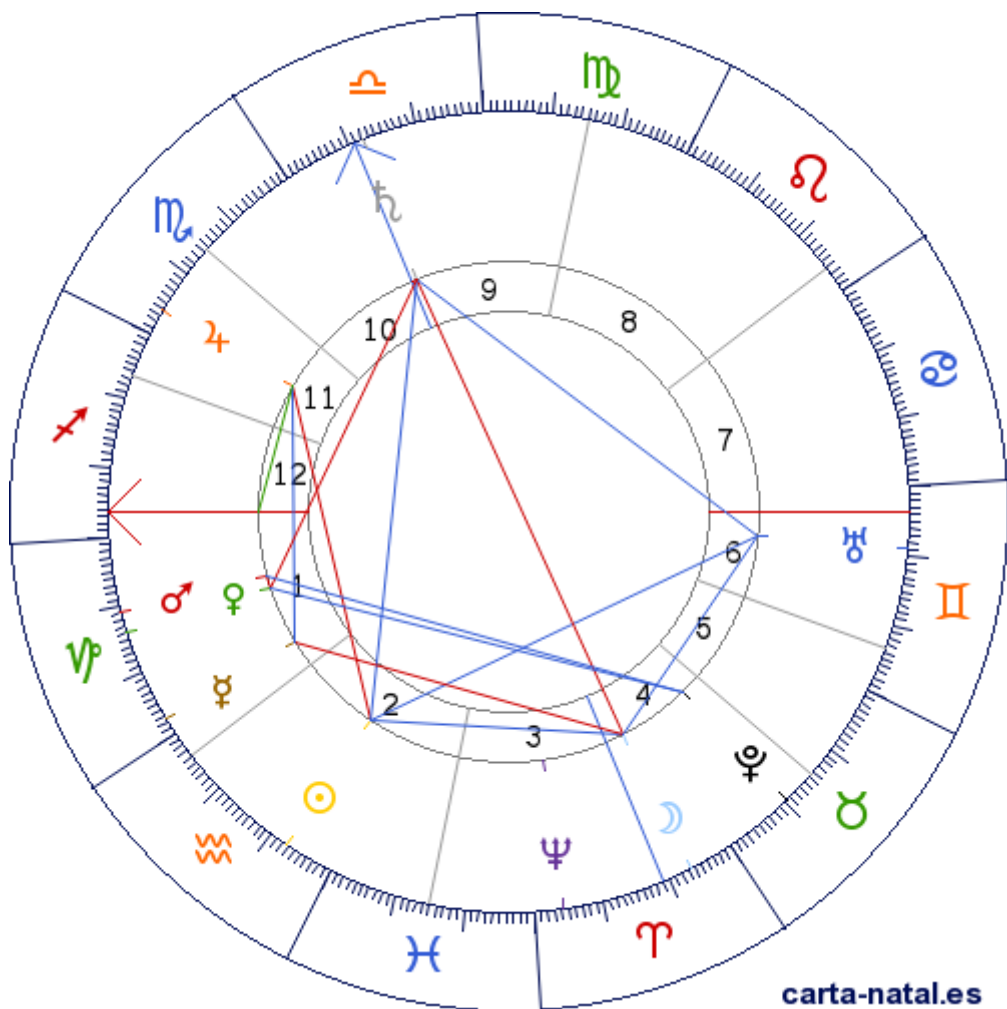

**Carta natal**

**Eulalia de Borbón**

12/02/1864 03:45:00 (LMT)

12/02/1864 03:59:49 UT

40:24:59N 03:42:09W

Tropical/geocéntrico

Carta eclíptica

Casas: Placidus

ARMC: 197°43'25.77576"

carta-natal.es

Generalidades

- Fuego 31.82%
- Tierra 31.82%
- Aire 31.82%
- Agua 4.55%

- Cardinal 59.09%
- Fijo 22.73%
- Mutable 18.18%

**Casas (Placidus)**

C 1 (AC)	♈	26°24'54"
C 2	♉	03°49'52"
C 3	♊	14°48'46"
C 4	♋	19°12'27"
C 5	♌	15°20'22"
C 6	♍	06°34'07"
C 7	♎	26°24'54"
C 8	♏	03°49'52"
C 9	♐	14°48'46"
C 10 (MC)	♑	19°12'27"
C 11	♒	15°20'22"
C 12	♓	06°34'07"

**Planetas**

☉	♒	22°45'16"	2
☾	♓	23°28'04"	4
☿	♈	27°28'50"	1
♀	♈	13°54'31"	1
♂	♈	11°02'17"	1
♃	♋	26°12'26"	11
♄	♑	17°51'11"R	9 » 10
♅	♑	21°07'24"R	6
♆	♑	04°15'33"	3
♇	♑	10°25'47"	4

**Aspectos**

☉	60°	☾	0.71° (S)
☉	90°	♃	3.45° (A)
☉	120°	♄	4.9° (S)
☉	120°	♅	1.63° (S)
☾	90°	♀	4.01° (A)
☾	180°	♄	5.61° (S)
☾	60°	♅	2.34° (S)
♀	60°	♃	1.27° (S)
♀	0°	♂	2.87° (S)
♀	90°	♄	3.94° (A)
♀	120°	♆	3.48° (S)
♂	120°	♆	0.61° (S)
♃	30°	AC	0.21° (S)
♄	120°	♅	3.27° (S)
♄	0°	MC	1.35° (S)