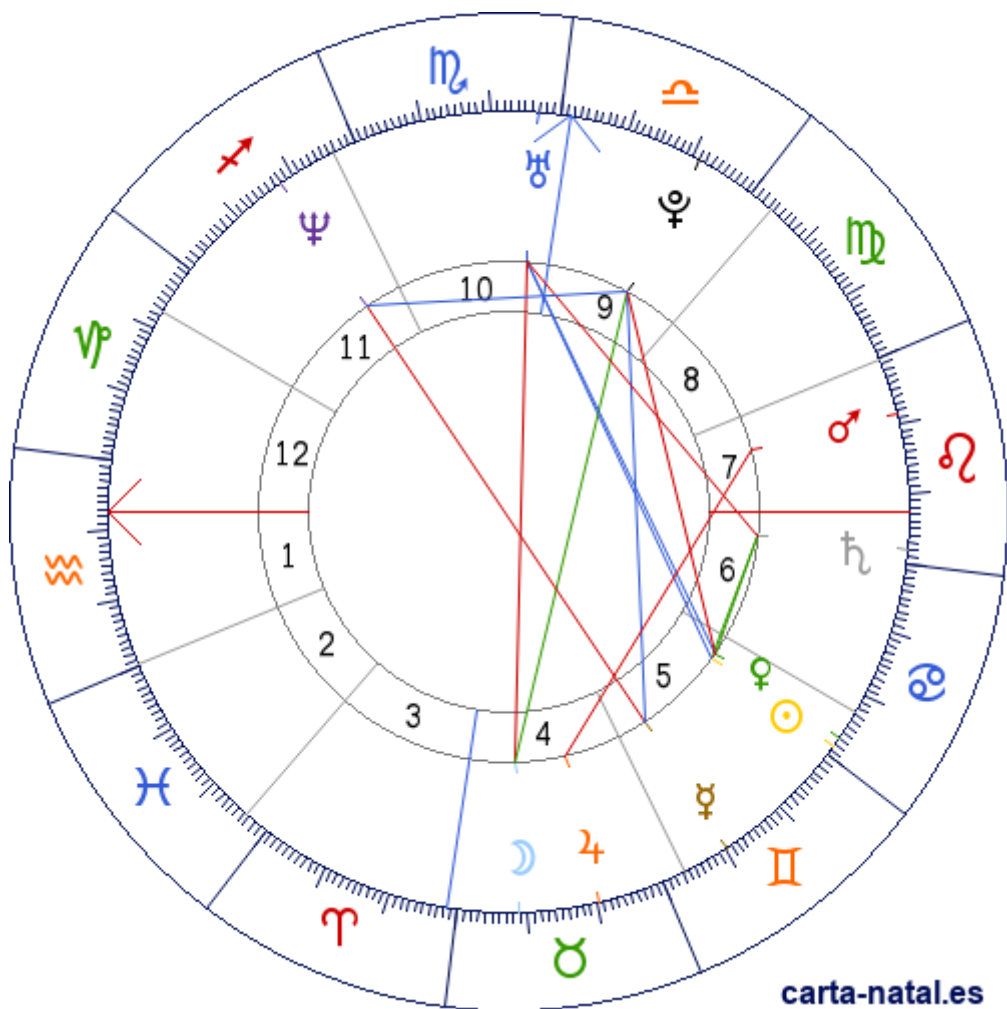

Carta natal

Claudia Fernández

22/06/1976 20:25:00 (/03)
22/06/1976 23:25:00 UT

34:50:00S 56:10:02W

Tropical/geocéntrico
Carta eclíptica
Casas: Placidus

ARMC: 206°20'49.94268"

carta-natal.es

Generalidades

Casas (Placidus)

C 1 (AC)	♊	07°21'15"
C 2	♋	29°42'27"
C 3	♌	26°22'59"
C 4	♍	28°21'37"
C 5	♎	03°29'33"
C 6	♏	07°17'27"
C 7	♐	07°21'15"
C 8	♑	29°42'27"
C 9	♒	26°22'59"
C 10 (MC)	♓	28°21'37"
C 11	♈	03°29'33"
C 12	♉	07°17'27"

Planetas

☉	♈	01°37'50"	5
☾	♌	08°54'28"	4
☿	♎	10°16'14"	5
♀	♏	02°56'35"	5
♂	♐	21°37'18"	7
♃	♌	20°28'24"	4
♄	♐	01°58'11"	6
♅	♎	03°10'39" <u>R</u>	10
♆	♋	12°04'23" <u>R</u>	11
♁	♈	08°55'52" <u>E</u>	9

Aspectos

☉	0°	♀	1.31° (S)
☉	30°	♏	0.34° (A)
☉	120°	♅	1.55° (A)
☾	180°	♅	5.73° (S)
☾	150°	♀	0.02° (A)
♀	180°	♑	1.8° (A)
♀	120°	♀	1.34° (S)
♀	30°	♏	0.97° (S)
♀	120°	♅	0.23° (A)
♀	90°	♀	5.99° (A)
♂	90°	♃	1.15° (S)
♏	90°	♅	1.21° (A)
♑	60°	♀	3.14° (A)