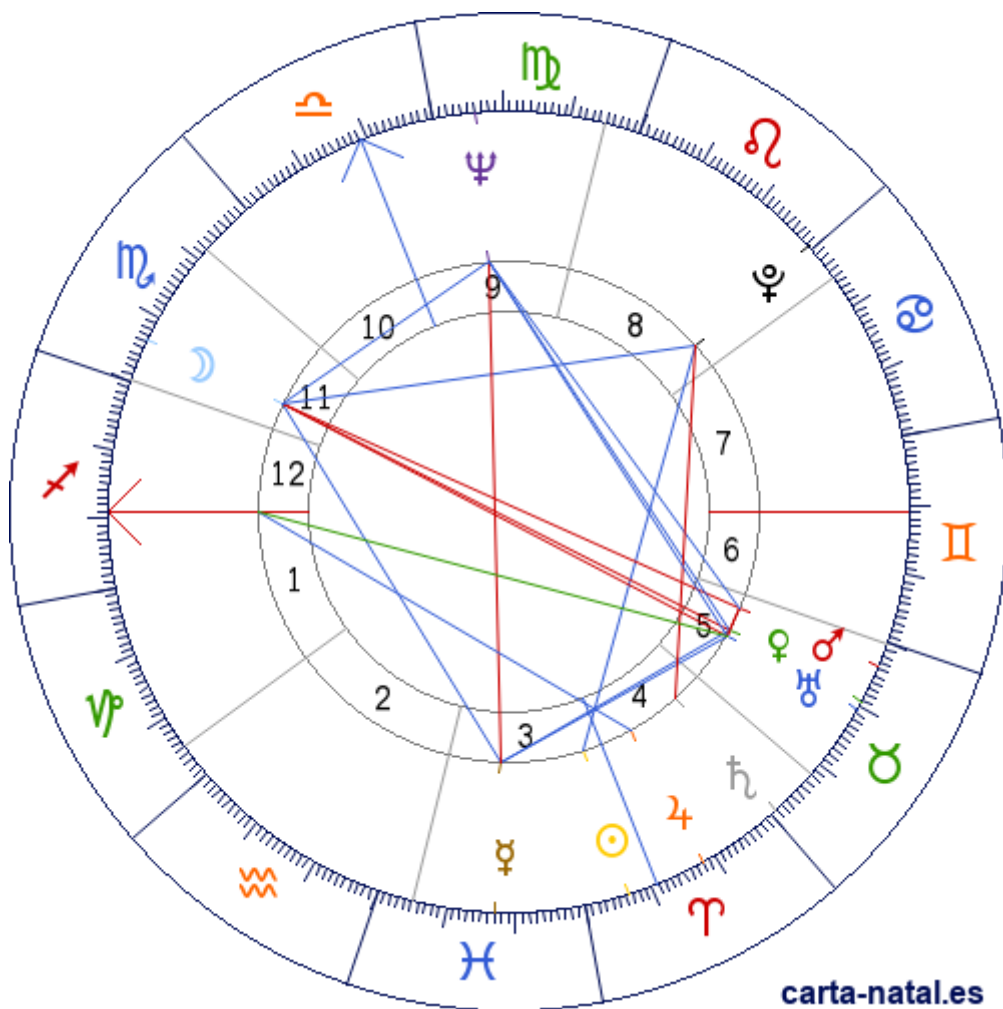

Carta natal

Austin Pendleton

27/03/1940 00:45:00 (EST)

27/03/1940 05:45:00 UT

41:14:15N 80:49:06W

Tropical/geocéntrico

Carta eclíptica

Casas: Placidus

ARMC: 189°56'27.19896"

carta-natal.es

Generalidades

Fuego 36.36%

Tierra 31.82%

Aire 9.09%

Agua 22.73%

Cardinal 27.27%

Planetas

♁	♈	06°24'48"	3
♁	♊	23°41'36"	11
♀	♊	17°00'27"R	3
♀	♌	20°51'38"	5
♂	♌	26°19'21"	5 » 6
♃	♋	18°04'04"	4
♃	♌	00°48'29"	4
♃	♌	19°28'32"	5
♃	♐	23°48'24"R	9
♃	♏	00°40'32"R	8

Aspectos

♁	120°	♃	5.74° (S)
♁	120°	♀	6.69° (S)
♁	180°	♀	2.83° (S)
♁	180°	♂	2.63° (A)
♁	180°	♃	4.22° (S)
♁	60°	♃	0.11° (A)
♁	120°	♃	6.98° (A)
♀	60°	♀	3.85° (S)
♀	60°	♃	2.47° (S)
♀	180°	♃	6.8° (S)
♀	0°	♂	5.46° (A)
♀	0°	♃	1.38° (S)
♀	120°	♃	2.95° (A)
♂	0°	♃	6.85° (S)
♂	120°	♃	2.52° (S)

♄	120°	AC	0.99° (S)
♃	90°	♀	0.13° (S)
♅	120°	♄	4.33° (A)
♅	150°	AC	0.42° (A)