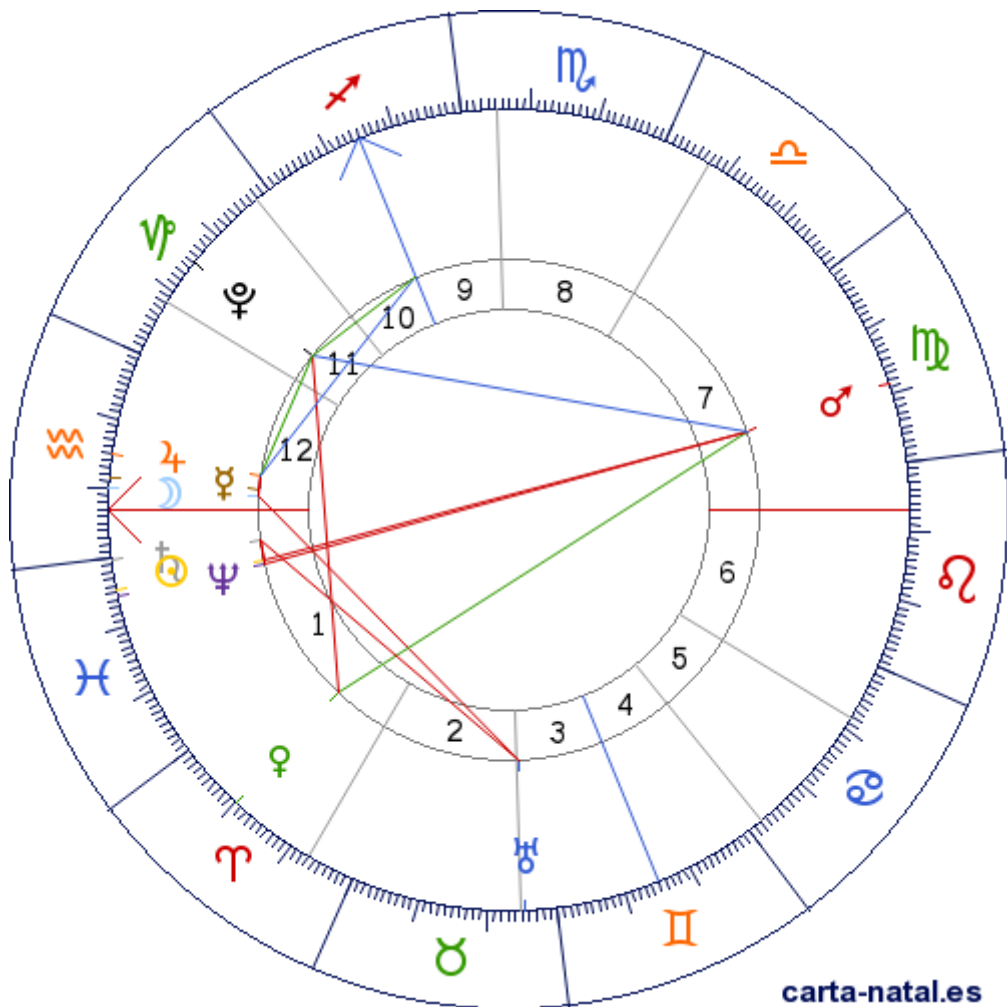

Carta natal

Valentin Naibod

24/02/1523 06:43:00 (LMT)
24/02/1523 05:47:16 UT GREG

51:45:00N 13:56:00E

Tropical/geocéntrico
Carta eclíptica
Casas: Placidus

ARMC: 253°41'1.4388"

carta-natal.es

Generalidades

Casas (Placidus)

C 1 (AC)		23°06'09"
C 2		23°10'51"
C 3		24°41'02"
C 4		14°58'25"
C 5		02°19'32"
C 6		21°39'06"
C 7		23°06'09"
C 8		23°10'51"
C 9		24°41'02"
C 10 (MC)		14°58'25"
C 11		02°19'32"
C 12		21°39'06"

Planetas

		04°38'20"	1
		19°53'16"	12 » 1
		18°24'51"	12
		10°08'07"	1
		11°29'55" <u>R</u>	7
		15°10'22"	12
		00°13'16"	1
		25°24'15"	3
		05°29'30"	1
		14°56'12"	11

Aspectos

	180°		6.86° (A)
	0°		4.42° (S)
	0°		0.85° (A)
	0°		1.47° (S)
	0°		4.71° (S)
	90°		5.52° (A)
	0°		3.24° (S)
	150°		1.36° (A)
	90°		4.8° (A)
	180°		6.01° (A)
	120°		3.44° (S)
	30°		0.24° (S)
	60°	MC	0.2° (A)
	90°		4.82° (S)
	0°		5.27° (A)

30°

MC

0.04° (S)
