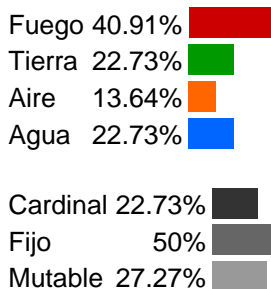

Carta natal

Peter Bogdanovich

30/07/1939 21:50:00 (EDT)
31/07/1939 01:50:00 UT

41:55:37N 73:59:50W

Tropical/geocéntrico
Carta eclíptica
Casas: Placidus

ARMC: 261°17'49.29036"

carta-natal.es

Generalidades

Casas (Placidus)

C 1 (AC)	♊	14°36'21"
C 2	♌	00°31'56"
C 3	♍	29°53'28"
C 4	♎	22°00'21"
C 5	♏	12°47'04"
C 6	♐	07°15'45"
C 7	♑	14°36'21"
C 8	♒	00°31'56"
C 9	♓	29°53'28"
C 10 (MC)	♈	22°00'21"
C 11	♉	12°47'04"
C 12	♊	07°15'45"