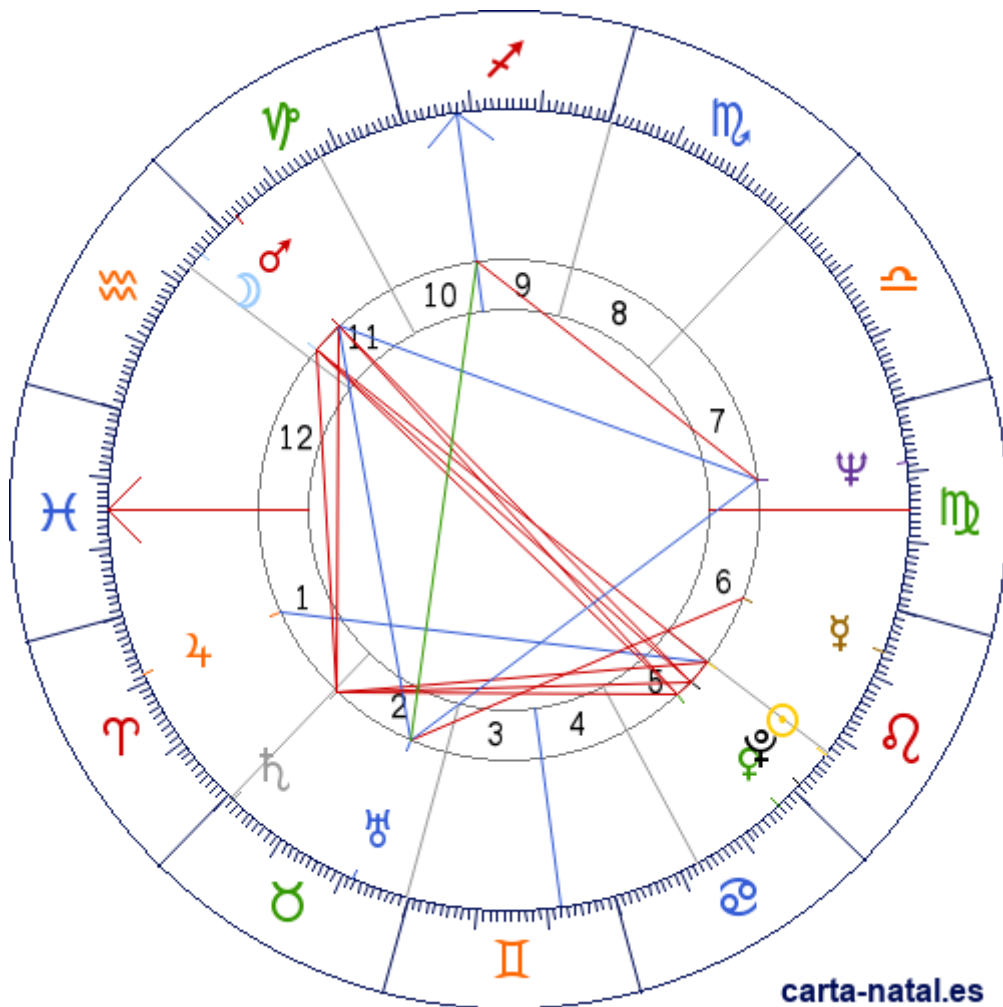

Carta natal

Peter Bogdanovich

30/07/1939 21:50:00 (EDT)
31/07/1939 01:50:00 UT

41:55:37N 73:59:50W

Tropical/geocéntrico
Carta eclíptica
Casas: Placidus

ARMC: 261°17'49.29036"

carta-natal.es

Generalidades

Casas (Placidus)

C 1 (AC)	♊	14°36'21"
C 2	♌	00°31'56"
C 3	♍	29°53'28"
C 4	♎	22°00'21"
C 5	♏	12°47'04"
C 6	♐	07°15'45"
C 7	♑	14°36'21"
C 8	♒	00°31'56"
C 9	♓	29°53'28"
C 10 (MC)	♈	22°00'21"
C 11	♉	12°47'04"
C 12	♊	07°15'45"

Planetas

☉	♑	06°58'30"	5 » 6
☽	♎	04°47'10"	11 » 12
♀	♑	23°45'39" <u>R</u>	6
♀	♏	26°54'32"	5
♂	♌	27°28'30" <u>R</u>	11
♃	♈	08°47'23" <u>E</u>	1
♁	♌	01°06'04"	2
♁	♌	21°37'52"	2
♃	♑	21°26'12"	7
♀	♑	01°14'32"	5

Aspectos

☉	180°	☽	2.19° (A)
☉	120°	♃	1.81° (A)
☉	90°	♁	5.87° (S)
☉	0°	♀	5.73° (S)
☽	180°	♀	7.88° (S)
☽	0°	♂	7.31° (S)
☽	90°	♁	3.68° (S)
☽	180°	♀	3.54° (S)
♀	90°	♁	2.13° (A)
♀	180°	♂	0.57° (A)
♀	90°	♁	4.19° (A)
♀	0°	♀	4.33° (A)
♂	90°	♁	3.63° (S)
♂	120°	♁	5.84° (A)
♂	120°	♃	6.04° (A)