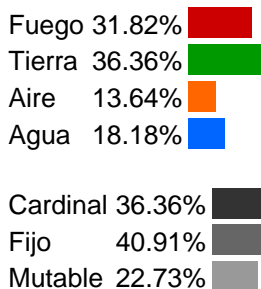

Carta natal

Roger Zelazny

13/05/1937 02:05:00 (EDT)
13/05/1937 06:05:00 UT

41:29:58N 81:41:43W

Tropical/geocéntrico
Carta eclíptica
Casas: Placidus

ARMC: 240°08'9.56256"

carta-natal.es

Generalidades

Casas (Placidus)

C 1 (AC)	♋	11°41'44"
C 2	♈	00°11'57"
C 3	♊	06°37'51"
C 4	♉	02°13'14"
C 5	♈	23°16'41"
C 6	♋	14°26'39"
C 7	♌	11°41'44"
C 8	♍	00°11'57"
C 9	♎	06°37'51"
C 10 (MC)	♏	02°13'14"
C 11	♐	23°16'41"
C 12	♑	14°26'39"