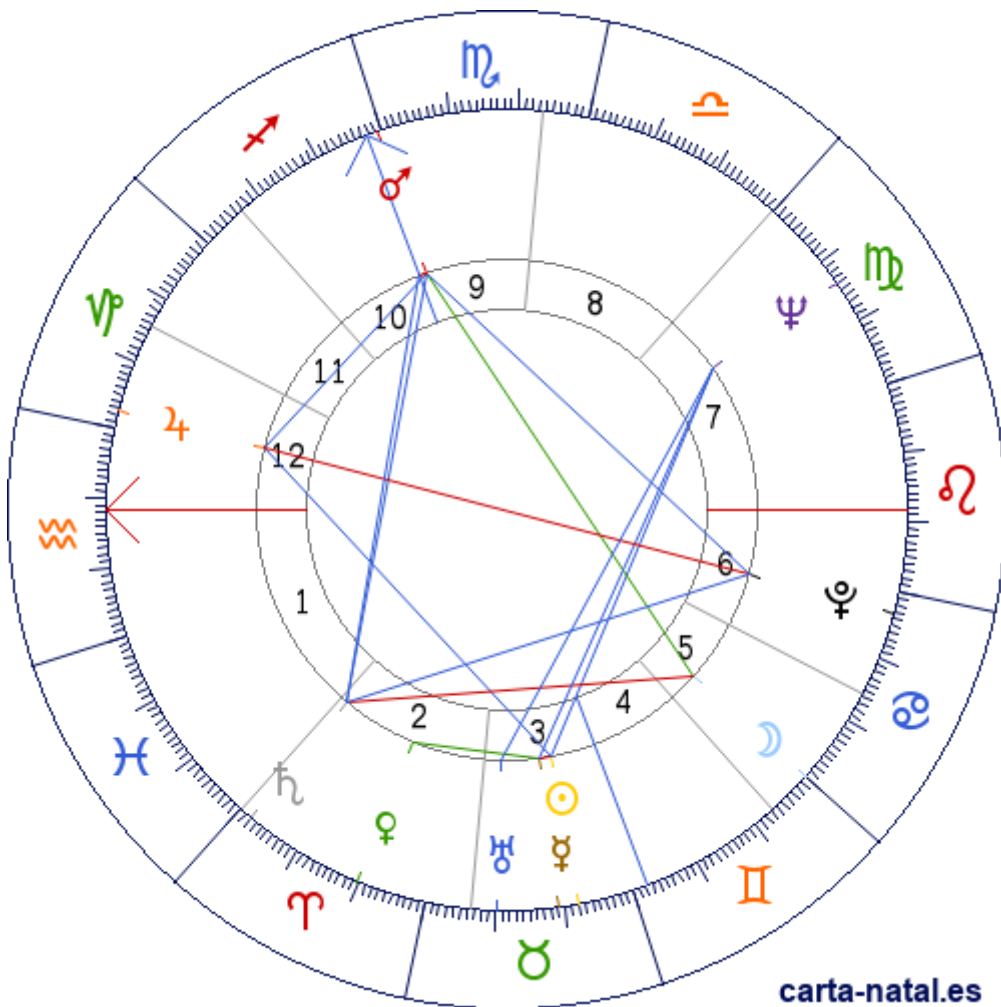

Carta natal

Roger Zelazny

13/05/1937 02:05:00 (EDT)
13/05/1937 06:05:00 UT

41:29:58N 81:41:43W

Tropical/geocéntrico
Carta eclíptica
Casas: Placidus

ARMC: 240°08'9.56256"

carta-natal.es

Generalidades

Casas (Placidus)

C 1 (AC)	♋	11°41'44"
C 2	♈	00°11'57"
C 3	♊	06°37'51"
C 4	♉	02°13'14"
C 5	♈	23°16'41"
C 6	♋	14°26'39"
C 7	♌	11°41'44"
C 8	♍	00°11'57"
C 9	♎	06°37'51"
C 10 (MC)	♏	02°13'14"
C 11	♐	23°16'41"
C 12	♑	14°26'39"

Planetas

♁	♊	22°03'32"	3
♁	♋	00°03'03"	5
♀	♊	19°09'55" <u>R</u>	3
♀	♈	19°44'43"	2
♂	♏	00°33'29" <u>R</u>	9 » 10
♃	♊	27°18'31" <u>E</u>	12
♃	♈	01°50'08"	2
♃	♊	10°19'09"	3
♃	♎	16°14'02" <u>R</u>	7
♃	♋	26°43'54"	6

Aspectos

♁	0°	♀	2.89° (S)
♁	120°	♃	5.25° (A)
♁	120°	♃	5.83° (S)
♁	150°	♂	0.51° (A)
♁	90°	♃	1.78° (A)
♀	30°	♀	0.58° (S)
♀	120°	♃	2.93° (A)
♂	60°	♃	3.25° (A)
♂	120°	♃	1.28° (S)
♂	120°	♃	3.83° (A)
♂	0°	MC	1.66° (S)
♃	180°	♃	0.58° (A)
♃	120°	♃	5.1° (S)
♃	120°	MC	0.39° (S)
♃	120°	♃	5.91° (A)