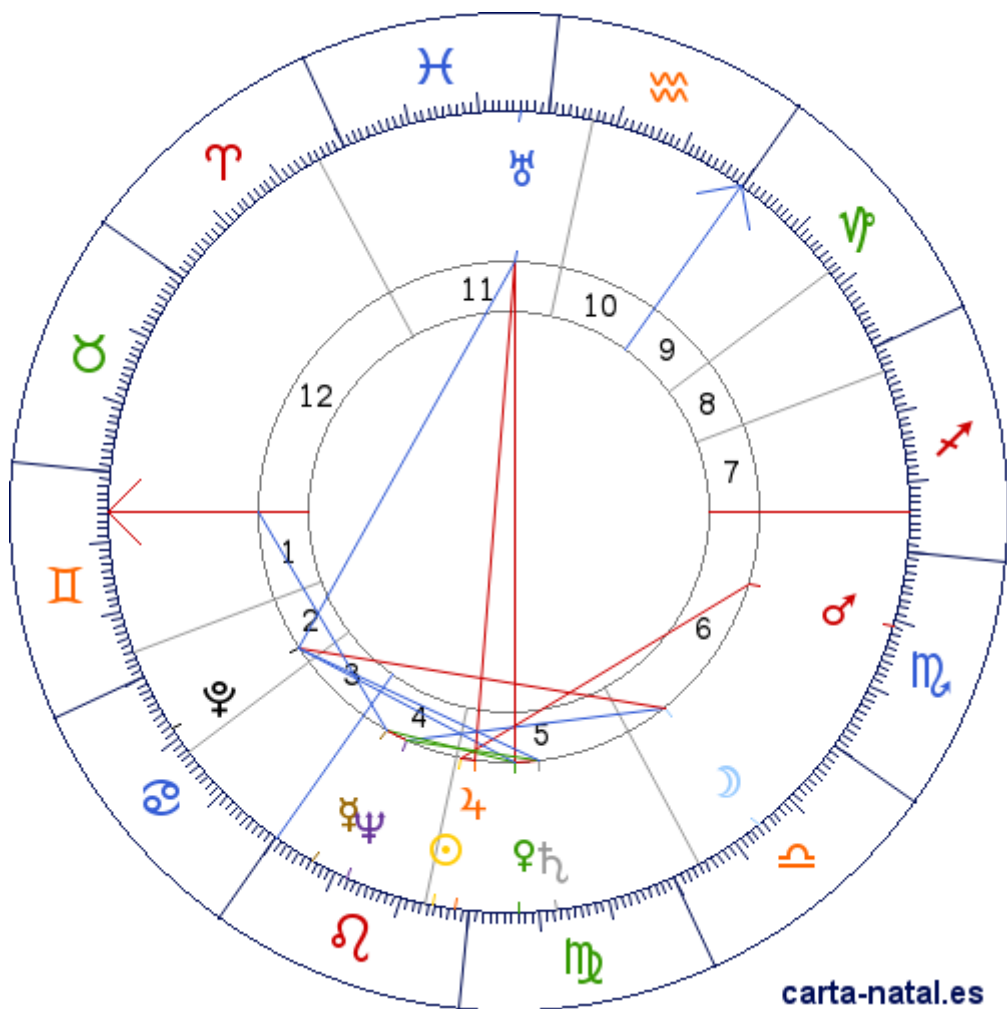

Carta natal

Maureen O'Hara

17/08/1920 23:50:00 (BST)

17/08/1920 22:50:00 UT

53:19:31N 06:15:18W

Tropical/geocéntrico

Carta eclíptica

Casas: Placidus

ARMC: 302°15'4.16304"

carta-natal.es

Generalidades

Fuego 31.82%

Tierra 13.64%

Aire 36.36%

Agua 18.18%

Cardinal 18.18%