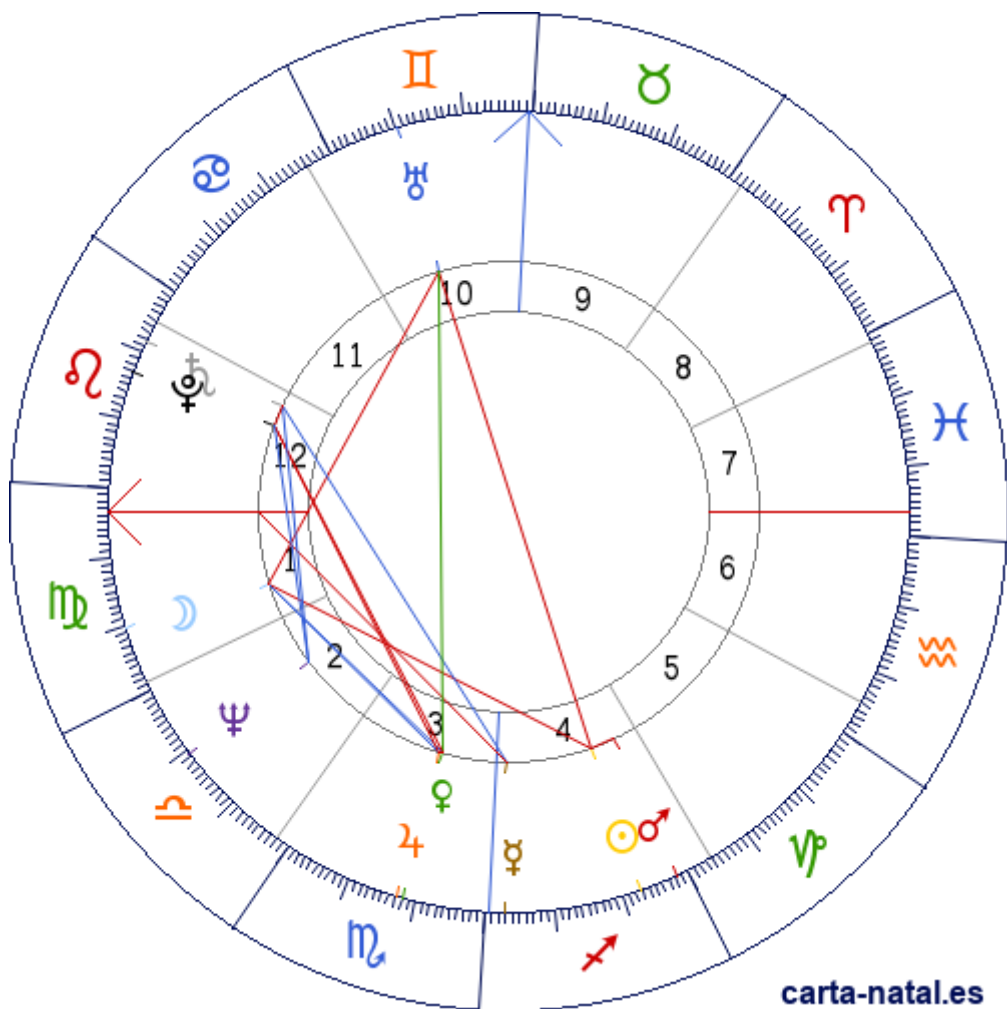

**Carta natal**

**Stan Smith**

14/12/1946 22:13:00 (PST)

15/12/1946 06:13:00 UT

34:08:52N 118:08:40W

Tropical/geocéntrico

Carta eclíptica

Casas: Placidus

ARMC: 58°24'24.71976"

carta-natal.es

Generalidades

Fuego 40.91%

Tierra 27.27%

Aire 18.18%

Agua 13.64%

Cardinal 4.55%

♁ ♎ 10°34'44" 2

♂ ♋ 13°09'46"R 12

**Aspectos**

☉ 90° ☾ 2.39° (A)

☉ 0° ♂ 5.67° (A)

☉ 180° ♁ 3.03° (S)

☾ 60° ♀ 2.24° (S)

☾ 60° ♃ 3.07° (S)