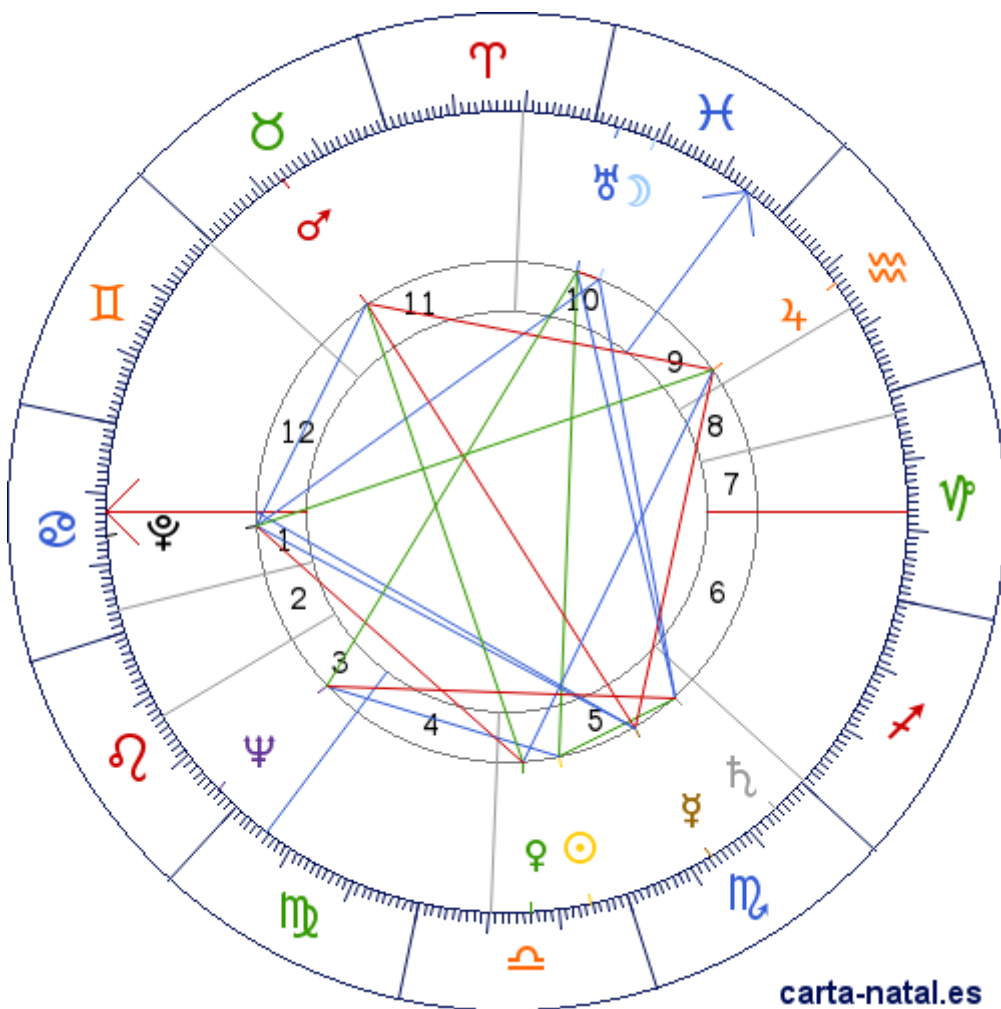

Carta natal

Klaus Kinski

18/10/1926 20:30:00 (CET)
18/10/1926 19:30:00 UT

54:26:30N 18:33:36E

Tropical/geocéntrico
Carta eclíptica
Casas: Placidus

ARMC: 337°35'6.20628"

carta-natal.es

Generalidades

Casas (Placidus)

C 1 (AC)	♈	12°36'45"
C 2	♈	26°55'08"
C 3	♌	13°26'28"
C 4	♌	05°47'28"
C 5	♍	10°20'19"
C 6	♍	00°28'17"
C 7	♎	12°36'45"
C 8	♎	26°55'08"
C 9	♏	13°26'28"
C 10 (MC)	♏	05°47'28"
C 11	♐	10°20'19"
C 12	♐	00°28'17"

Planetas

☉	♏	24°39'46"	5
☽	♋	20°59'11"	10
♀	♌	13°12'56"	5
♀	♍	16°09'09"	5
♂	♎	16°39'41" <u>R</u>	11
♃	♏	17°20'57" <u>E</u>	9
♄	♌	24°45'02"	5
♁	♋	26°24'28" <u>R</u>	10
♅	♌	26°29'52"	3
♁	♈	15°56'36" <u>E</u>	1

Aspectos

☉	30°	♄	0.09° (A)
☉	150°	♁	1.75° (A)
☉	60°	♅	1.84° (A)
☽	120°	♄	3.76° (A)
☽	0°	♁	5.42° (A)
☽	120°	♁	5.04° (S)
♀	180°	♂	3.45° (A)
♀	90°	♃	4.13° (A)
♀	120°	♁	2.73° (A)
♀	120°	AC	0.6° (A)
♀	150°	♂	0.51° (A)
♀	120°	♃	1.2° (A)
♀	90°	♁	0.21° (S)
♂	90°	♃	0.69° (S)
♂	60°	♁	0.72° (A)