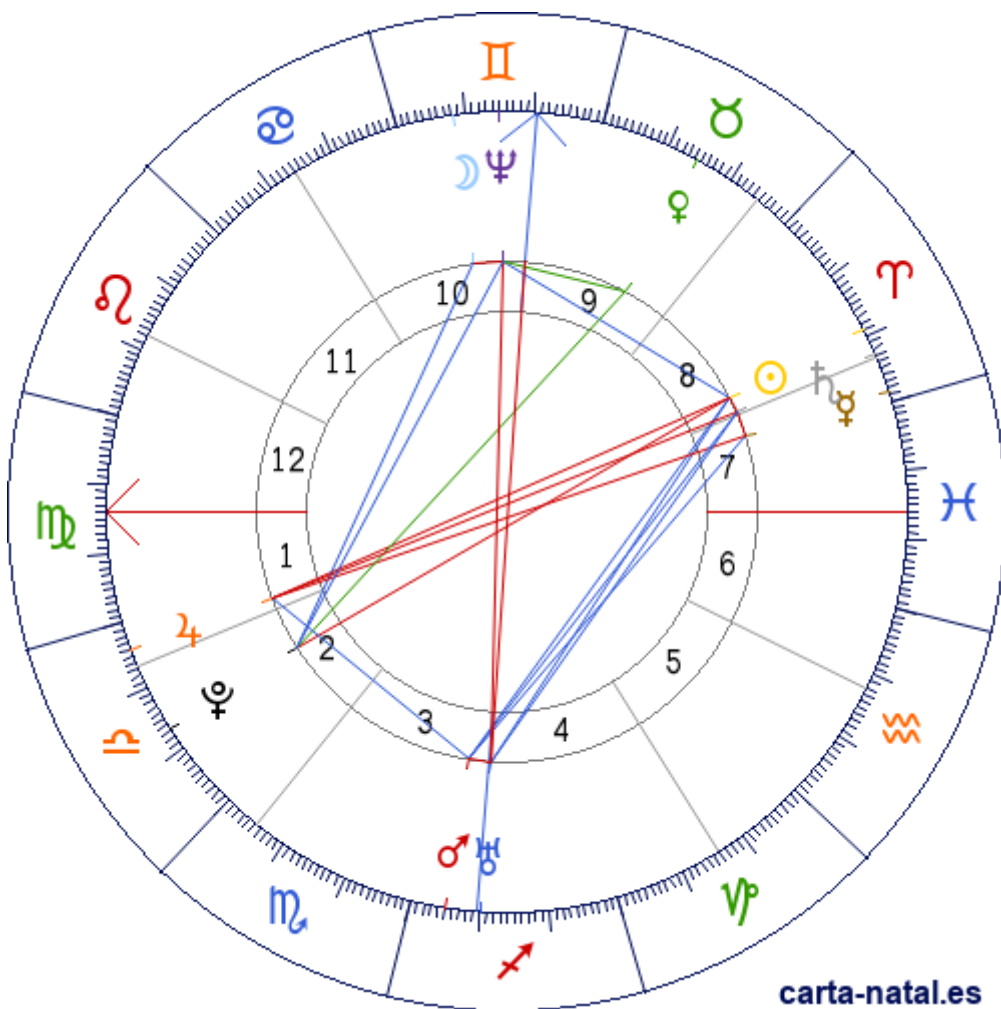

Carta natal

Joseph Haydn

31/03/1732 15:56:00 (LMT)

31/03/1732 14:48:36 UT

48:04:00N 16:51:00E

Tropical/geocéntrico

Carta eclíptica

Casas: Placidus

ARMC: 68°08'19.39776"

carta-natal.es

Generalidades

Fuego 40.91%

Tierra 22.73%

Aire 36.36%

Agua 0%

Cardinal 36.36%

♆ ♉ 15°02'05" 10

♇ ♌ 16°46'49"R 2

Aspectos

☉ 120° ♂ 6.13° (S)

☉ 180° ♃ 6.93° (S)

☉ 0° ♄ 3.78° (S)

☉ 120° ♅ 0.99° (S)

☉ 60° ♆ 3.91° (A)