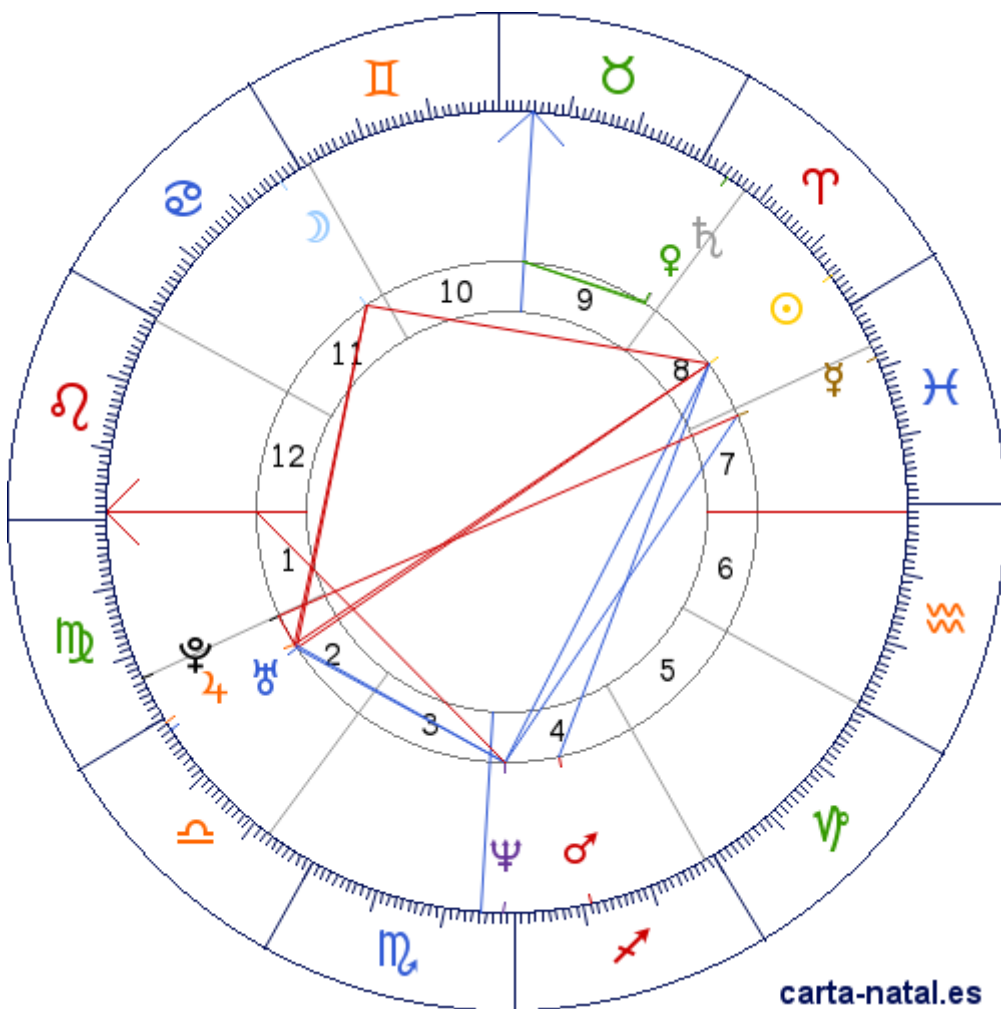

**Carta natal**

**Dale Davis**

25/03/1969 15:52:00 (EST)

25/03/1969 20:52:00 UT

34:34:38N 83:19:57W

Tropical/geocéntrico

Carta eclíptica

Casas: Placidus

ARMC: 52°48'5.97996"

**Generalidades**

Fuego 50%

Tierra 13.64%

Aire 9.09%

Agua 27.27%

Cardinal 50%

Fijo 27.27%

♇ ♍ 23°28'56"R 2

**Aspectos**

☉ 90° ☾ 1.78° (A)

☉ 120° ♂ 6.13° (A)

☉ 180° ♃ 4.39° (S)

☉ 180° ♄ 3.19° (S)

☉ 120° ♅ 6.49° (S)

☾ 90° ♃ 2.6° (S)