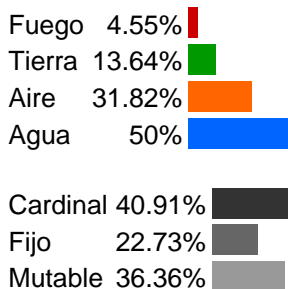

Carta natal

Alfonsina Storni

29/05/1892 07:00:00 (LMT)
29/05/1892 06:24:11 UT

46:03:54N 08:57:22E

Tropical/geocéntrico
Carta eclíptica
Casas: Placidus

ARMC: 352°14'43.51092"

carta-natal.es

Generalidades

Casas (Placidus)

C 1 (AC)	♄	16°16'39"
C 2	♏	04°04'58"
C 3	♏	24°41'06"
C 4	♎	21°33'24"
C 5	♎	28°02'50"
C 6	♌	10°24'28"
C 7	♌	16°16'39"
C 8	♋	04°04'58"
C 9	♋	24°41'06"
C 10 (MC)	♈	21°33'24"
C 11	♈	28°02'50"
C 12	♈	10°24'28"

Planetas

☉	♄	08°17'53"	11 » 12
☾	♄	18°43'16"	1
☿	♏	16°18'22"	11
♀	♄	19°30'46"	1
♂	♋	09°39'52"	8
♃	♈	16°36'20"	10
♅	♎	23°20'0"E	4
♆	♎	02°40'42"R	5
♇	♄	08°43'58"	11 » 12
♁	♄	08°19'37"	11 » 12

Aspectos

☉	120°	♂	1.37° (A)
☉	0°	♅	0.43° (A)
☉	0°	♁	0.03° (A)
☾	60°	♀	2.42° (S)
☾	0°	♀	0.79° (A)
☾	90°	♃	2.12° (S)
♀	60°	♀	3.21° (A)
♀	30°	♃	0.3° (A)
♀	60°	AC	0.03° (A)
♀	90°	♃	2.91° (S)
♀	60°	♅	3.82° (A)
♂	120°	♅	0.93° (S)
♂	120°	♁	1.34° (S)
♃	90°	AC	0.33° (A)
♅	180°	MC	1.78° (A)