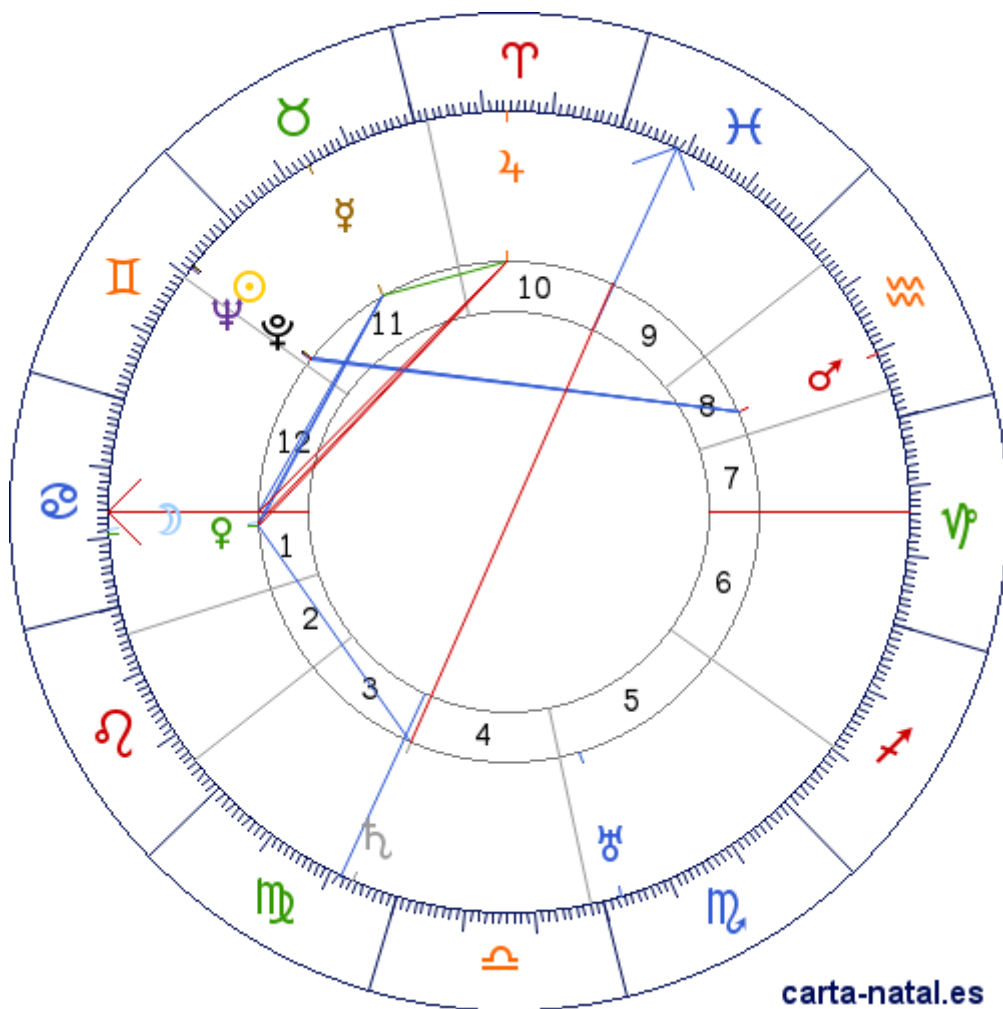

Carta natal

Alfonsina Storni

29/05/1892 07:00:00 (LMT)
29/05/1892 06:24:11 UT

46:03:54N 08:57:22E

Tropical/geocéntrico
Carta eclíptica
Casas: Placidus

ARMC: 352°14'43.51092"

carta-natal.es

Generalidades

Planetas

☉	♄	08°17'53"	11 » 12
☾	♄	18°43'16"	1
☿	♏	16°18'22"	11
♀	♄	19°30'46"	1
♂	♋	09°39'52"	8
♃	♈	16°36'20"	10
♅	♎	23°20'0"E	4
♆	♎	02°40'42"R	5
♇	♄	08°43'58"	11 » 12
♁	♄	08°19'37"	11 » 12

Aspectos

☉	120°	♂	1.37° (A)
☉	0°	♅	0.43° (A)
☉	0°	♁	0.03° (A)
☾	60°	♀	2.42° (S)
☾	0°	♀	0.79° (A)
☾	90°	♃	2.12° (S)
♀	60°	♀	3.21° (A)
♀	30°	♃	0.3° (A)
♀	60°	AC	0.03° (A)
♀	90°	♃	2.91° (S)
♀	60°	♅	3.82° (A)
♂	120°	♅	0.93° (S)
♂	120°	♁	1.34° (S)
♃	90°	AC	0.33° (A)
♅	180°	MC	1.78° (A)