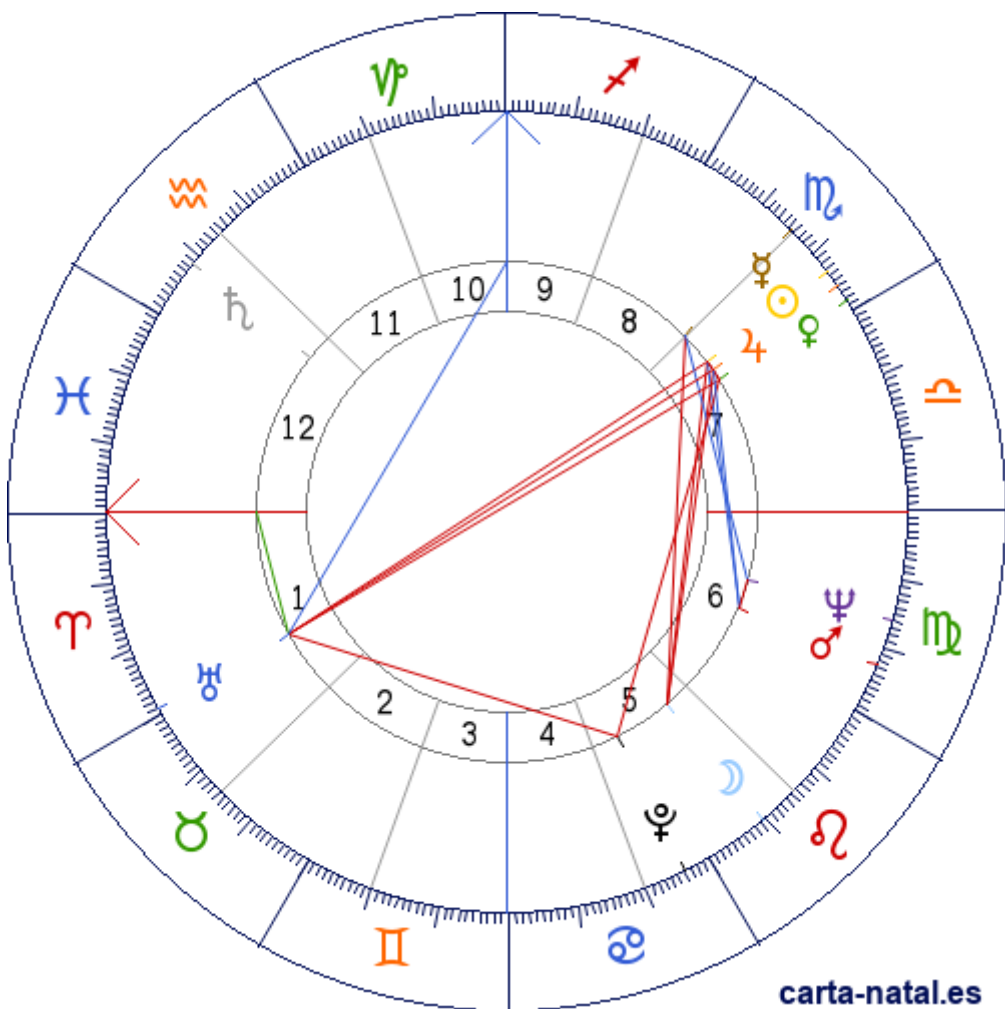

**Carta natal**

**Umberto Agnelli**

30/10/1934 16:00:00 (CET)

30/10/1934 15:00:00 UT

46:30:58N 06:37:58E

Tropical/geocéntrico

Carta eclíptica

Casas: Placidus

ARMC: 269°52'12.63072"

**Generalidades**

**Casas (Placidus)**

C 1 (AC)	♈	29°44'21"
C 2	♉	14°08'01"
C 3	♊	09°53'46"
C 4	♋	29°52'51"
C 5	♌	19°50'40"
C 6	♍	15°31'24"
C 7	♎	29°44'21"
C 8	♏	14°08'01"
C 9	♐	09°53'46"
C 10 (MC)	♑	29°52'51"
C 11	♒	19°50'40"
C 12	♓	15°31'24"

**Planetas**

☉	♌	06°30'12"	7
☾	♊	09°29'16"	5
☿	♏	14°30'54" <u>R</u>	8
♀	♏	01°38'23"	7
♂	♎	07°16'20"	6
♃	♏	04°13'19"	7
♄	♏	21°30'40" <u>E</u>	12
♅	♈	29°09'53" <u>R</u>	1
♆	♎	13°57'07"	6
♇	♌	26°04'41" <u>E</u>	5

**Aspectos**

☉	90°	☾	2.98° (S)
☉	0°	♀	4.86° (A)
☉	60°	♂	0.77° (A)
☉	0°	♃	2.28° (S)
☉	180°	♅	7.34° (S)
☾	90°	♀	5.03° (A)
☾	90°	♃	5.27° (S)
♀	60°	♅	0.56° (A)
♀	0°	♃	2.58° (A)
♀	180°	♅	2.48° (S)
♀	90°	♆	5.56° (S)
♂	60°	♃	3.05° (S)
♂	0°	♅	6.68° (A)
♃	180°	♅	5.06° (S)
♅	90°	♆	3.09° (A)