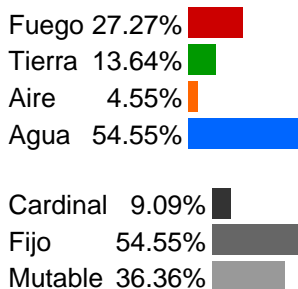

**Carta natal**

**Umberto Agnelli**

30/10/1934 16:00:00 (CET)

30/10/1934 15:00:00 UT

46:30:58N 06:37:58E

Tropical/geocéntrico

Carta eclíptica

Casas: Placidus

ARMC: 269°52'12.63072"

**Generalidades**

**Casas (Placidus)**

C 1 (AC)	♈	29°44'21"
C 2	♉	14°08'01"
C 3	♊	09°53'46"
C 4	♋	29°52'51"
C 5	♌	19°50'40"
C 6	♍	15°31'24"
C 7	♎	29°44'21"
C 8	♏	14°08'01"
C 9	♐	09°53'46"
C 10 (MC)	♑	29°52'51"
C 11	♒	19°50'40"
C 12	♓	15°31'24"