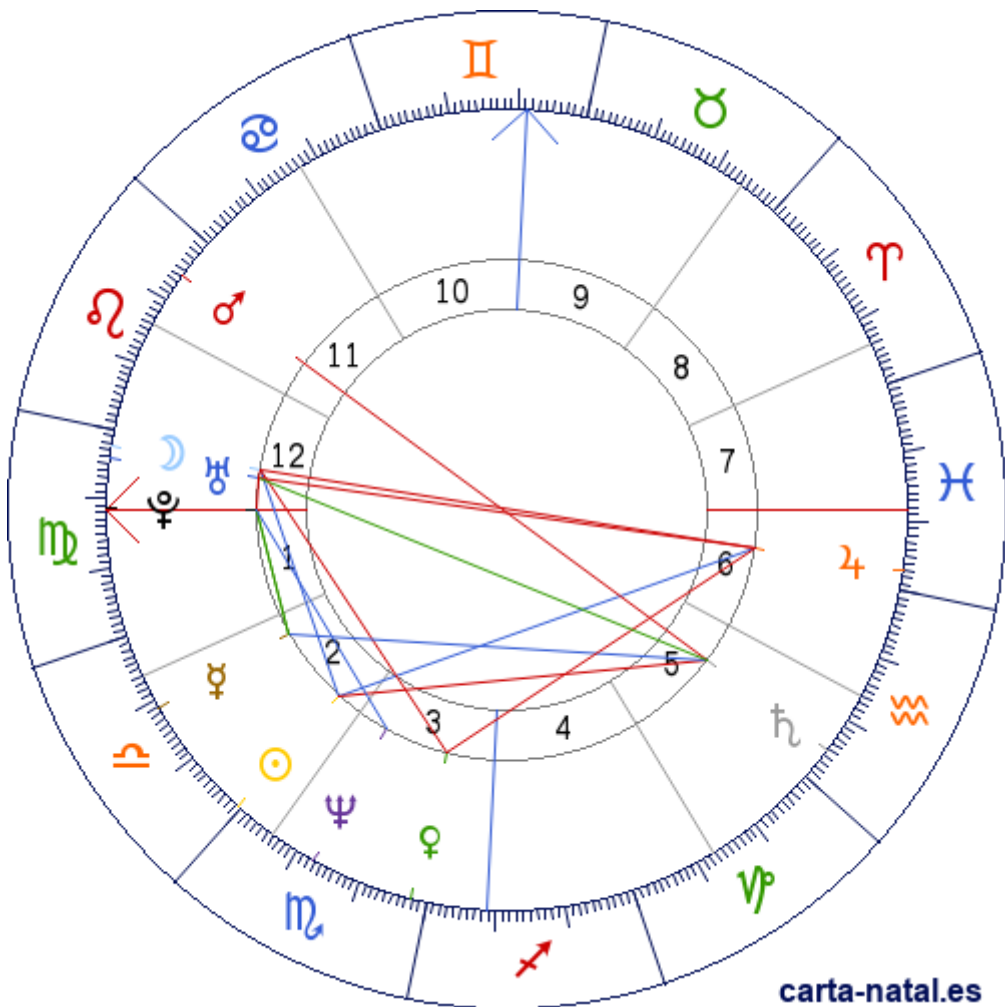

**Carta natal**

**Doug Flutie**

23/10/1962 03:30:00 (EDT)

23/10/1962 07:30:00 UT

39:17:25N 76:36:44W

Tropical/geocéntrico

Carta eclíptica

Casas: Placidus

ARMC: 67°07'33.39084"

carta-natal.es

Generalidades

**Casas (Placidus)**

C 1 (AC)	♏	11°38'03"
C 2	♏	06°16'45"
C 3	♏	05°40'42"
C 4	♏	08°50'26"
C 5	♏	12°44'21"
C 6	♏	14°04'31"
C 7	♏	11°38'03"
C 8	♏	06°16'45"
C 9	♏	05°40'42"
C 10 (MC)	♏	08°50'26"
C 11	♏	12°44'21"
C 12	♏	14°04'31"

**Planetas**

☉	♁	29°24'43"	2
☾	♏	02°28'48"	12
☿	♁	11°16'39"	2
♀	♏	27°37'35"E	3
♂	♏	05°48'12"	11
♃	♏	02°52'52"R	6
♄	♏	04°54'59"	5
♅	♏	04°13'40"	12
♆	♏	12°42'27"	3
♇	♏	11°27'23"	12 » 1

**Aspectos**

☉	60°	☾	3.07° (S)
☉	120°	♃	3.47° (A)
☉	90°	♄	5.5° (A)
☾	90°	♀	4.85° (S)
☾	180°	♃	0.4° (A)
☾	0°	♅	1.75° (A)
♀	120°	♄	6.36° (S)
♀	30°	☿	0.18° (A)
♀	30°	AC	0.36° (S)
♀	90°	♃	5.25° (A)
♂	180°	♄	0.89° (S)
♃	180°	♅	1.35° (S)
♄	150°	♅	0.69° (A)
♅	0°	☿	7.23° (A)
♆	60°	☿	1.25° (S)