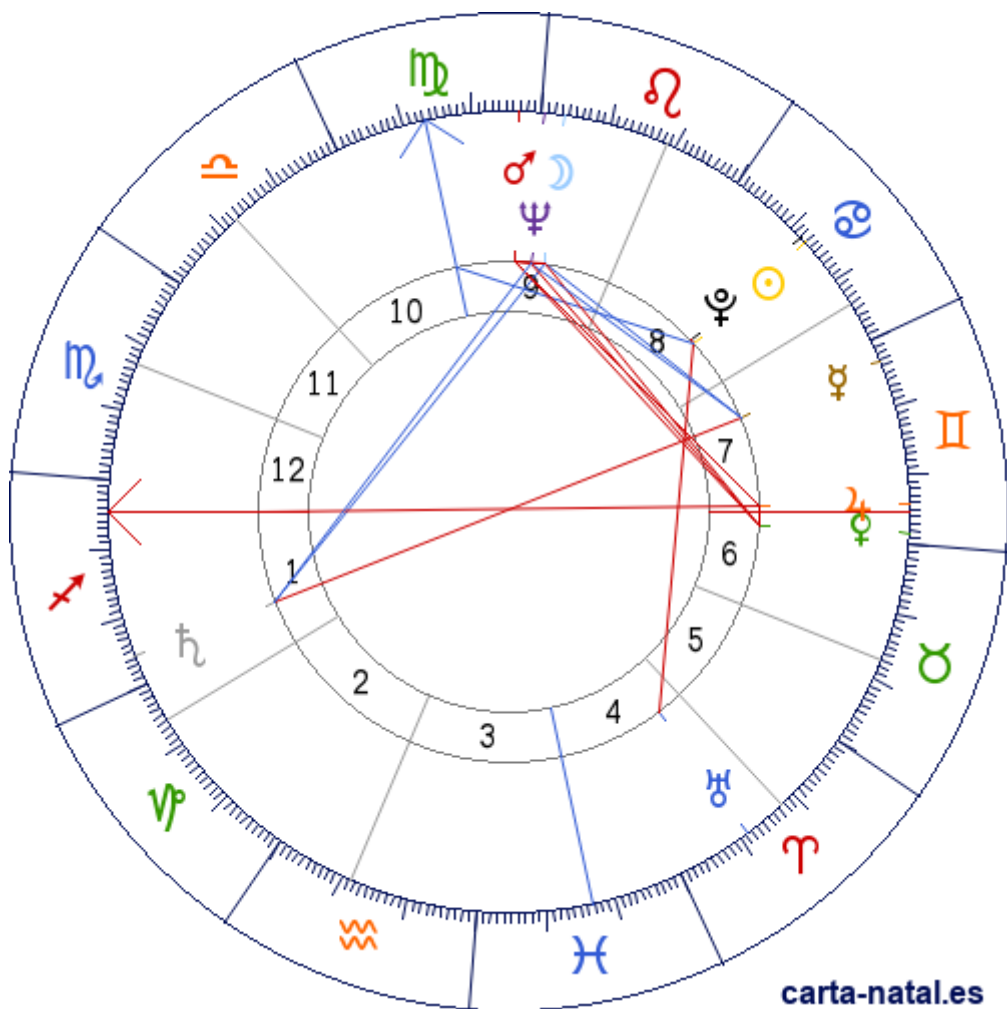

Carta natal

Hassan II de Marruecos

09/07/1929 16:30:00 (+00)

09/07/1929 16:30:00 UT

34:00:48N 06:49:57W

Tropical/geocéntrico

Carta eclíptica

Casas: Placidus

ARMC: 167°47'24.10944"

carta-natal.es

Generalidades

Fuego 40.91%

Tierra 18.18%

Aire 22.73%

Agua 18.18%

Cardinal 22.73%

♆ ♋ 29°32'01" 9

♇ ♋ 17°53'05" 8

Aspectos

☉ 90° ♅ 5.59° (S)

☉ 0° ♀ 0.94° (A)

☉ 60° MC 0.22° (A)

☾ 60° ♀ 0.24° (A)

☾ 90° ♀ 5.04° (A)