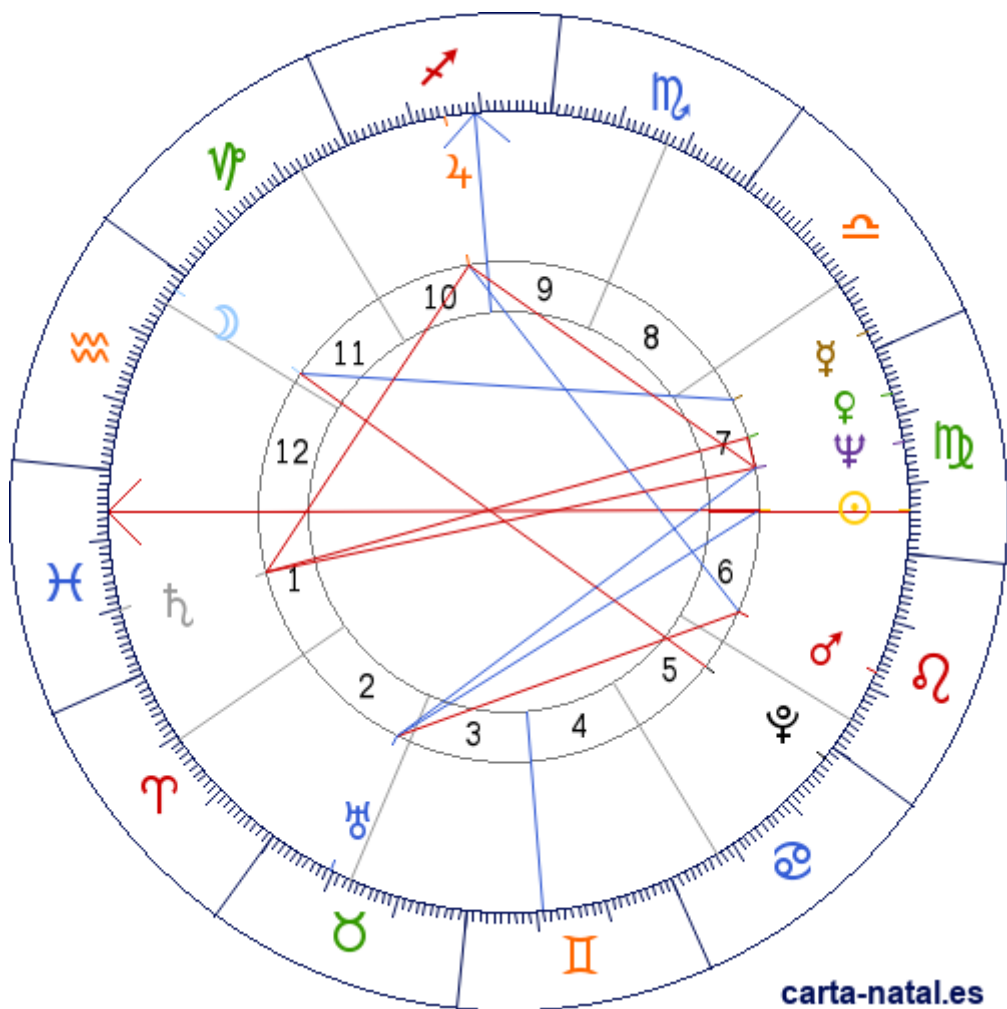

Carta natal

John McCain

29/08/1936 18:25:00 (EST)

29/08/1936 23:25:00 UT

09:22:12N 79:52:54W

Tropical/geocéntrico

Carta eclíptica

Casas: Placidus

ARMC: 249°21'3.02112"

carta-natal.es

Generalidades

Fuego 22.73%	■
Tierra 31.82%	■
Aire 22.73%	■
Agua 22.73%	■

Cardinal 13.64%	■
Fijo 27.27%	■
Mutable 59.09%	■

Casas (Placidus)

C 1 (AC)	♈	06°01'15"
C 2	♉	10°40'52"
C 3	♊	12°41'00"
C 4	♋	10°55'40"
C 5	♌	07°20'36"
C 6	♍	04°49'26"
C 7	♎	06°01'15"
C 8	♏	10°40'52"
C 9	♐	12°41'00"
C 10 (MC)	♑	10°55'40"
C 11	♒	07°20'36"
C 12	♓	04°49'26"

Planetas

☉	♎	06°24'20"	7
☾	♒	02°24'35"	11 » 12
☿	♎	02°43'50"	7
♀	♎	23°17'29"	7
♂	♏	12°33'45"	6
♃	♈	15°06'22"	10
♅	♈	20°06'53"R	1
♆	♊	09°30'03"R	2 » 3
♇	♎	16°07'35"	7
♁	♌	28°00'58"	5

Aspectos

☉	120°	♈	3.1° (A)
☉	180°	AC	0.38° (A)
☾	120°	♀	0.32° (A)
☾	180°	♁	4.39° (S)
♀	180°	♁	3.18° (S)
♀	0°	♅	7.16° (S)
♂	120°	♃	2.54° (A)
♂	90°	♈	3.06° (S)
♃	90°	♁	5.01° (A)
♃	90°	♅	1.02° (A)
♁	180°	♅	3.99° (A)
♈	120°	♅	6.63° (S)