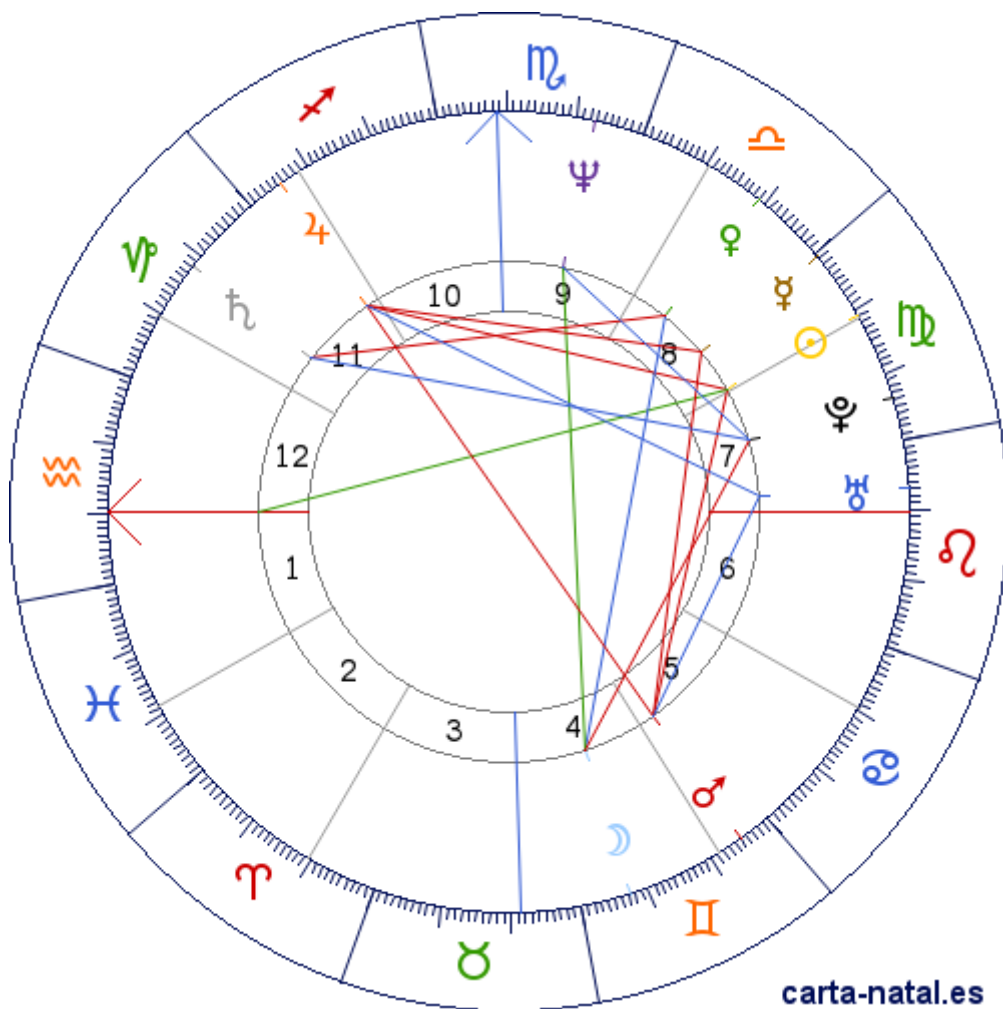

Carta natal

Carlos Chávez Navarrete

11/09/1960 16:00:00 (/05)
11/09/1960 21:00:00 UT

12:02:35S 77:01:42W

Tropical/geocéntrico
Carta eclíptica
Casas: Placidus

ARMC: 228°50'50.7048"

carta-natal.es

Generalidades

Casas (Placidus)

C 1 (AC)	♈	19°41'23"
C 2	♉	18°34'14"
C 3	♊	19°48'54"
C 4	♈	21°16'34"
C 5	♉	21°21'25"
C 6	♊	20°27'21"
C 7	♌	19°41'23"
C 8	♍	18°34'14"
C 9	♎	19°48'54"
C 10 (MC)	♏	21°16'34"
C 11	♐	21°21'25"
C 12	♑	20°27'21"

Planetas

☉	♎	19°05'58"	8
☾	♊	07°23'24"	4
♀	♎	29°19'23"	8
♀	♈	11°08'55"	8
♂	♊	25°01'14"	5
♃	♈	24°32'13"	11
♅	♍	11°50'02" ^E	11
♁	♌	23°09'02"	7
♃	♏	07°09'43"	9
♁	♎	06°20'32"	7

Aspectos

☉	90°	♂	5.92° (A)
☉	90°	♃	5.44° (A)
☉	150°	AC	0.59° (S)
☾	120°	♀	3.76° (A)
☾	150°	♃	0.23° (S)
☾	90°	♁	1.05° (S)
♀	90°	♂	4.3° (S)
♀	90°	♃	4.79° (S)
♀	90°	♅	0.69° (A)
♂	180°	♃	0.48° (S)
♂	60°	♁	1.87° (S)
♃	120°	♁	1.39° (S)
♅	120°	♁	5.49° (A)
♃	60°	♁	0.82° (A)