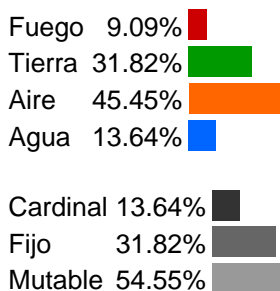

Carta natal

Carlos Chávez Navarrete

11/09/1960 16:00:00 (/05)
11/09/1960 21:00:00 UT

12:02:35S 77:01:42W

Tropical/geocéntrico
Carta eclíptica
Casas: Placidus

ARMC: 228°50'50.7048"

carta-natal.es

Generalidades

Casas (Placidus)

C 1 (AC)	♈	19°41'23"
C 2	♉	18°34'14"
C 3	♊	19°48'54"
C 4	♈	21°16'34"
C 5	♉	21°21'25"
C 6	♊	20°27'21"
C 7	♌	19°41'23"
C 8	♍	18°34'14"
C 9	♎	19°48'54"
C 10 (MC)	♏	21°16'34"
C 11	♐	21°21'25"
C 12	♑	20°27'21"

Planetas

☉	♎	19°05'58"	8
☾	♊	07°23'24"	4
♀	♎	29°19'23"	8
♀	♈	11°08'55"	8
♂	♊	25°01'14"	5
♃	♈	24°32'13"	11
♅	♍	11°50'02" ^E	11
♁	♌	23°09'02"	7
♃	♏	07°09'43"	9
♁	♎	06°20'32"	7

Aspectos

☉	90°	♂	5.92° (A)
☉	90°	♃	5.44° (A)
☉	150°	AC	0.59° (S)
☾	120°	♀	3.76° (A)
☾	150°	♃	0.23° (S)
☾	90°	♁	1.05° (S)
♀	90°	♂	4.3° (S)
♀	90°	♃	4.79° (S)
♀	90°	♅	0.69° (A)
♂	180°	♃	0.48° (S)
♂	60°	♁	1.87° (S)
♃	120°	♁	1.39° (S)
♅	120°	♁	5.49° (A)
♃	60°	♁	0.82° (A)