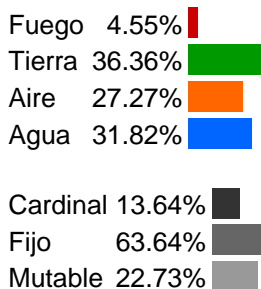

Carta natal

Francisco Graña Garland

30/04/1902 17:30:00 (LMT)
30/04/1902 22:38:36 UT

12:02:35S 77:01:42W

Tropical/geocéntrico
Carta eclíptica
Casas: Placidus

ARMC: 120°33'8.57772"

carta-natal.es

Generalidades

Casas (Placidus)

C 1 (AC)	♈	05°47'14"
C 2	♉	05°38'03"
C 3	♊	02°07'46"
C 4	♋	28°26'12"
C 5	♌	27°27'44"
C 6	♍	00°38'30"
C 7	♎	05°47'14"
C 8	♏	05°38'03"
C 9	♐	02°07'46"
C 10 (MC)	♑	28°26'12"
C 11	♒	27°27'44"
C 12	♓	00°38'30"