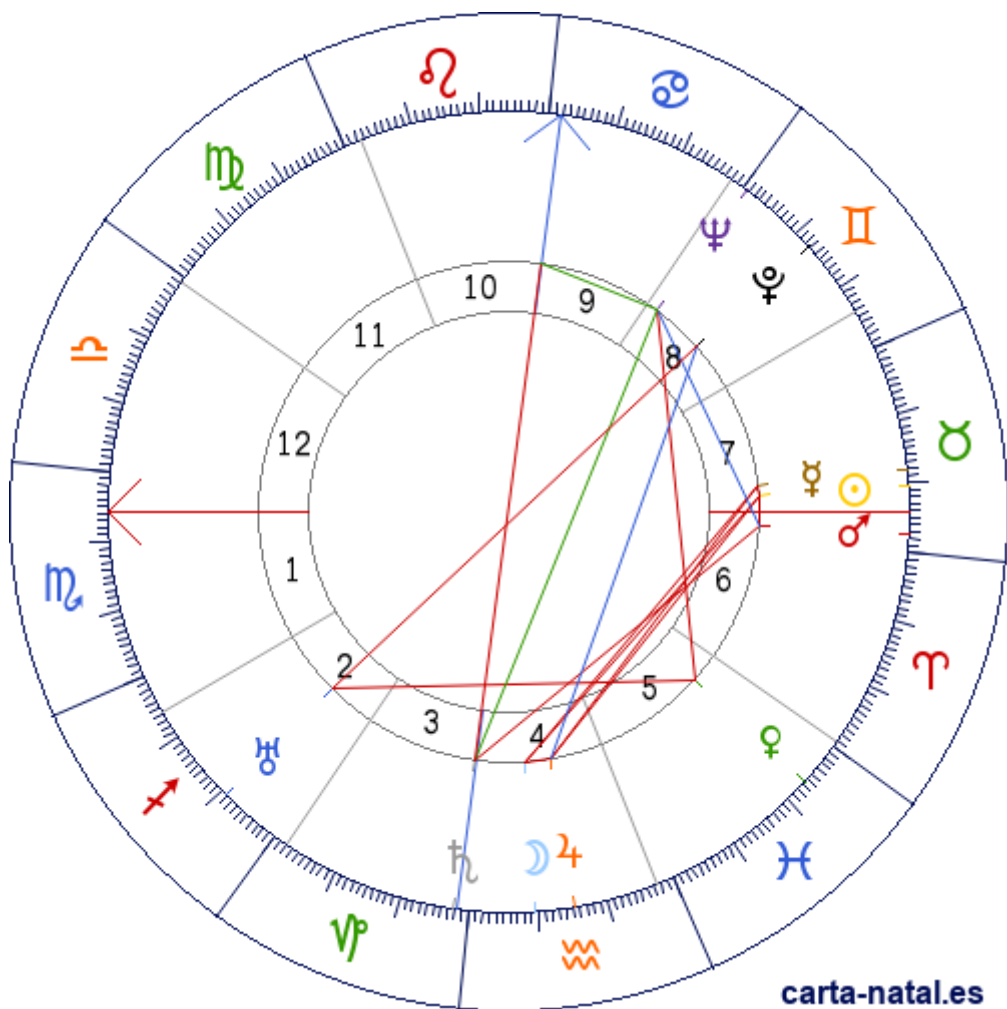

Carta natal

Francisco Graña Garland

30/04/1902 17:30:00 (LMT)
30/04/1902 22:38:36 UT

12:02:35S 77:01:42W

Tropical/geocéntrico
Carta eclíptica
Casas: Placidus

ARMC: 120°33'8.57772"

carta-natal.es

Generalidades

Casas (Placidus)

C 1 (AC)	♈	05°47'14"
C 2	♉	05°38'03"
C 3	♊	02°07'46"
C 4	♋	28°26'12"
C 5	♌	27°27'44"
C 6	♍	00°38'30"
C 7	♎	05°47'14"
C 8	♏	05°38'03"
C 9	♐	02°07'46"
C 10 (MC)	♑	28°26'12"
C 11	♒	27°27'44"
C 12	♓	00°38'30"

Planetas

☉	♈	09°37'42"	7
☽	♈	09°28'26"	4
♀	♋	11°53'26"	7
♁	♋	23°31'18"	5
♃	♌	02°36'42"	6 » 7
♅	♌	15°14'39"	4
♄	♍	27°45'29" <u>E</u>	3 » 4
♆	♍	20°47'20" <u>R</u>	2
♇	♎	29°23'06"	8 » 9
♁	♎	17°17'42"	8

Aspectos

☉	90°	☽	0.15° (A)
☉	0°	♀	2.26° (S)
☉	0°	♁	7.02° (S)
☉	90°	♃	5.62° (A)
☽	90°	♀	2.42° (A)
☽	0°	♃	5.77° (A)
♀	90°	♃	3.35° (A)
♀	90°	♁	2.73° (S)
♀	90°	♅	5.86° (A)
♁	90°	♄	4.85° (S)
♁	60°	♅	3.23° (S)
♃	120°	♆	2.05° (A)
♃	150°	♇	1.63° (S)
♃	180°	MC	0.68° (S)
♁	180°	♆	3.49° (A)