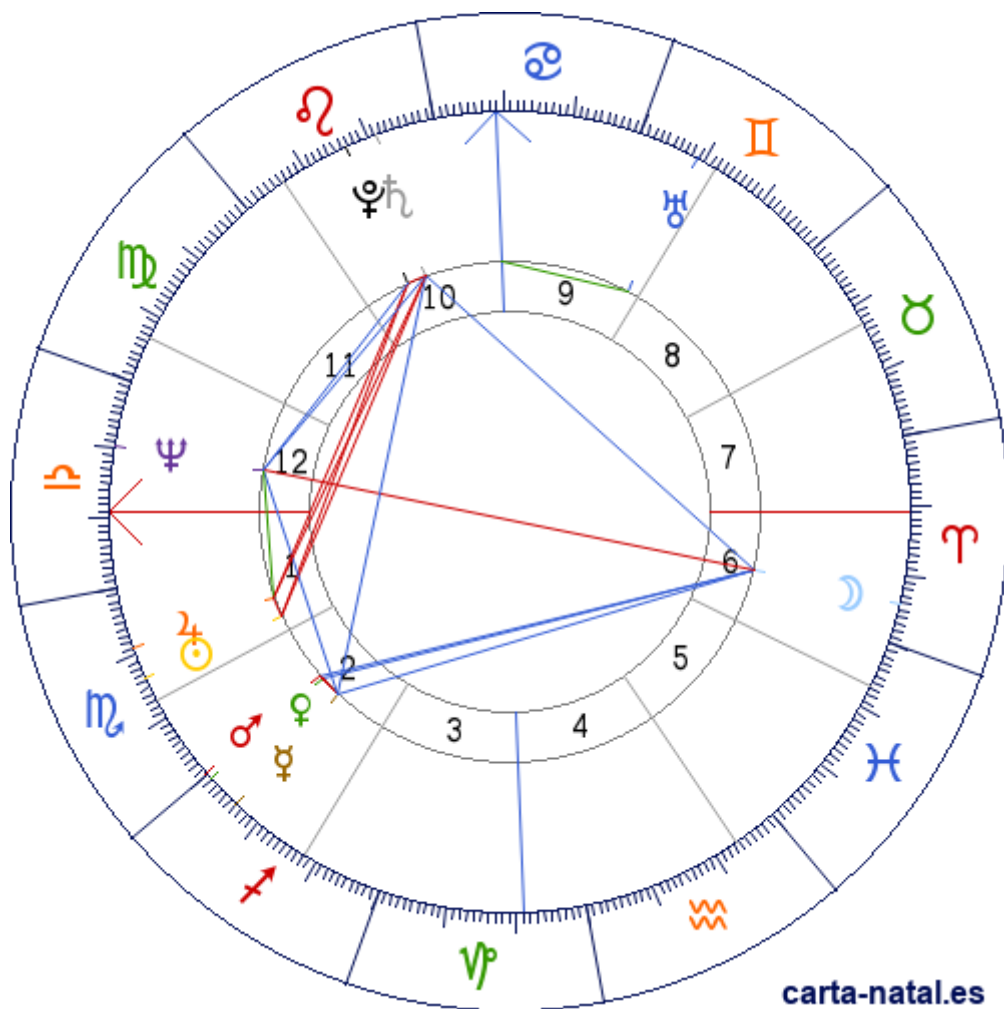

Carta natal

Sally Field

06/11/1946 04:23:00 (PST)

06/11/1946 12:23:00 UT

34:08:52N 118:08:40W

Tropical/geocéntrico

Carta eclíptica

Casas: Placidus

ARMC: 112°43'10.08084"

carta-natal.es

Generalidades

Fuego 40.91%

Tierra 0%

Aire 22.73%

Agua 36.36%

Cardinal 40.91%

♃ ♈ 09°37'04" 12

♃ ♎ 13°21'10" 10

Aspectos

♁ 0° ♃ 4.47° (S)

♁ 90° ♃ 4.79° (S)

♁ 90° ♃ 0.14° (S)

♁ 120° ♃ 0.13° (A)

♁ 120° ♃ 5.01° (S)

♃ 90° ♃ 0.32° (S)

♃ 30° ♃ 0.59° (A)

♄	90°	♍	4.33° (A)
♃	60°	♋	0.91° (S)
♃	0°	♍	4.65° (A)
♅	30°	MC	0.14° (A)
♋	60°	♍	3.74° (A)