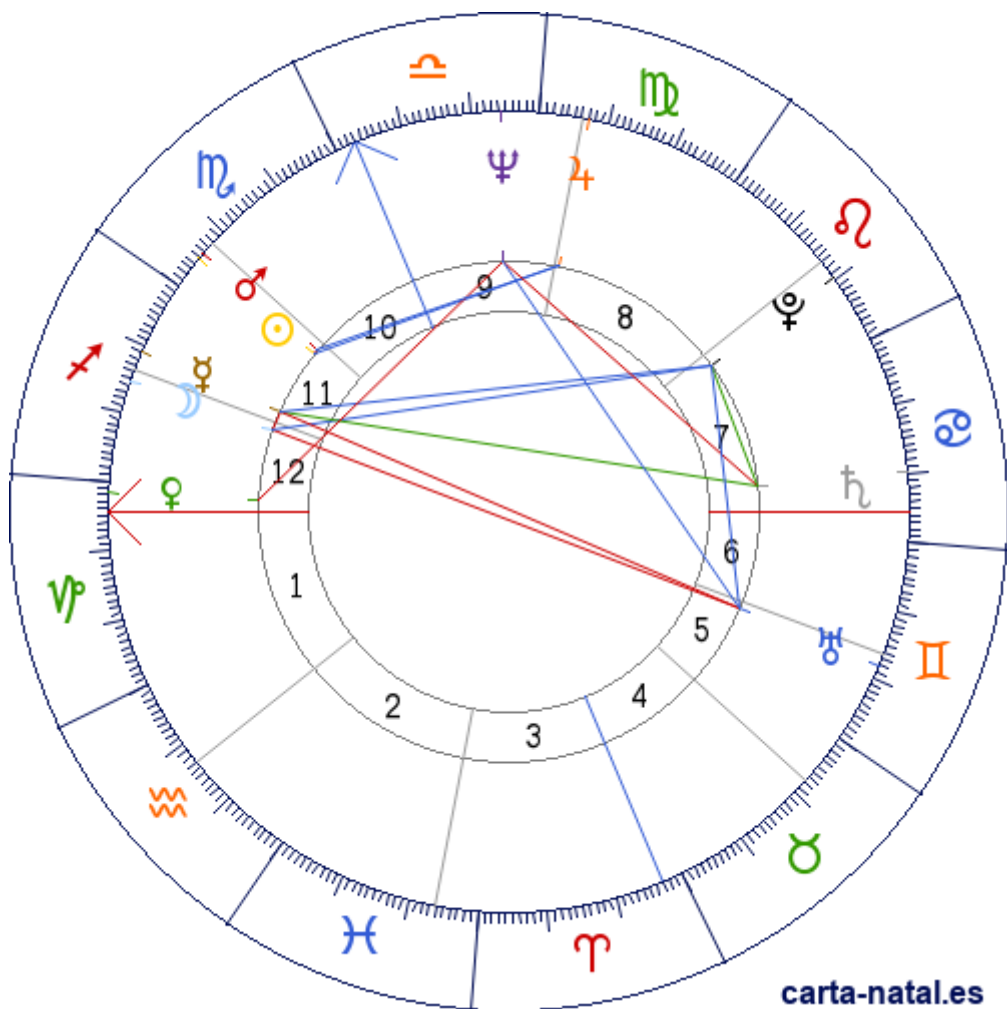

Carta natal

Gene Clark

17/11/1944 11:05:00 (CWT)

17/11/1944 16:05:00 UT

38:39:20N 92:46:48W

Tropical/geocéntrico

Carta eclíptica

Casas: Placidus

ARMC: 205°03'20.22084"

carta-natal.es

Generalidades

Fuego 27.27%

Tierra 27.27%

Aire 18.18%

Agua 27.27%

Cardinal 40.91%

♆ ♋ 05°43'01" 9

♇ ♏ 10°15'31"R 7 » 8

Aspectos

♁ 0° ♂ 0.88° (S)

♁ 60° ♃ 2.18° (S)

♁ 0° ♀ 4.59° (S)

♁ 180° ♂ 3.59° (S)

♁ 120° ♀ 5.1° (S)