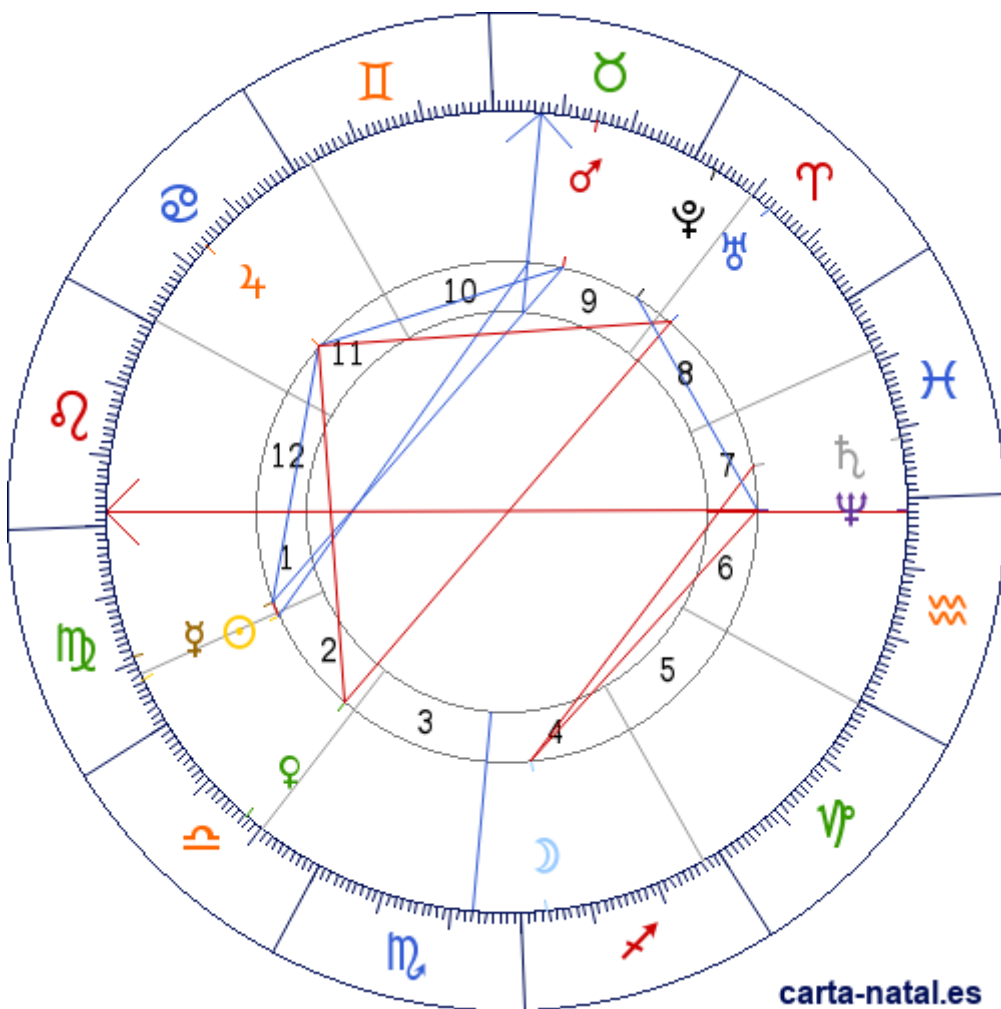

Carta natal

Baltasar Martínez Durán

16/09/1847 03:45:00 (LMT)

16/09/1847 03:59:26 UT

37:11:17N 03:36:24W

Tropical/geocéntrico

Carta eclíptica

Casas: Placidus

ARMC: 50°41'50.79948"

Generalidades

Fuego 36.36%

Tierra 40.91%

Aire 13.64%

Agua 9.09%

Cardinal 22.73%

Fijo 36.36%

Planetas

☉	♋	22°39'03"	2
☾	♋	03°41'13"	4
☿	♋	19°11'54"	1 » 2
♀	♋	17°26'56"R	2 » 3
♂	♋	14°51'40"	9
♃	♋	16°22'58"	11
♄	♋	08°30'51"R	7
♅	♋	17°10'47"R	8 » 9
♆	♋	28°20'06"R	7
♇	♋	26°31'15"R	9

Aspectos

☉	0°	♀	3.45° (A)
☉	120°	MC	0.45° (S)
☾	90°	♄	4.83° (A)
☾	90°	♅	5.35° (S)
♀	120°	♂	4.34° (S)
♀	60°	♃	2.82° (S)
♀	90°	♄	1.07° (A)
♀	180°	♅	0.27° (A)
♂	60°	♃	1.52° (S)
♃	90°	♅	0.8° (A)
♅	60°	♀	1.81° (A)
♅	180°	AC	0.38° (A)