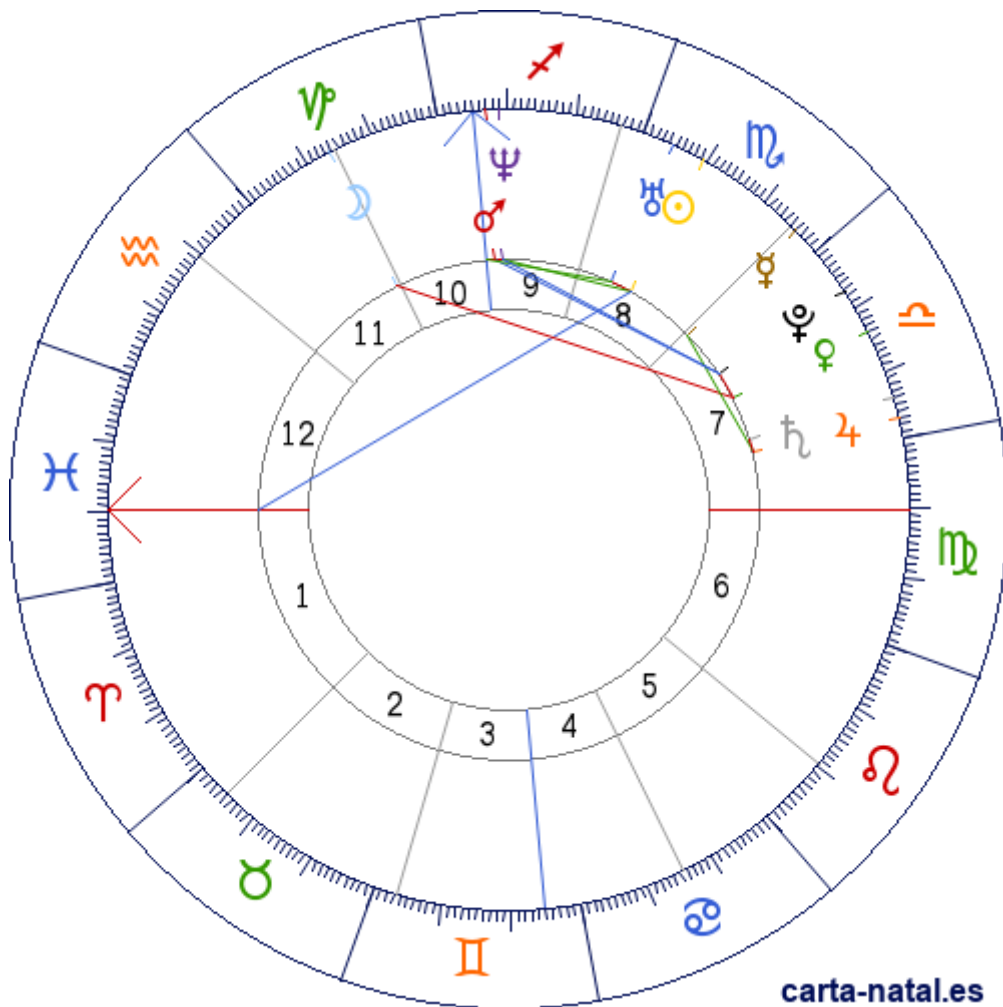

Carta natal

Ryan Gosling

12/11/1980 14:34:00 (EST)

12/11/1980 19:34:00 UT

42:59:00N 81:13:59W

Tropical/geocéntrico

Carta eclíptica

Casas: Placidus

ARMC: 264°20'43.49004"

carta-natal.es

Generalidades

Casas (Placidus)

C 1 (AC)	♈	19°42'07"
C 2	♉	05°03'03"
C 3	♊	03°17'37"
C 4	♋	24°48'34"
C 5	♌	15°26'38"
C 6	♍	10°24'35"
C 7	♎	19°42'07"
C 8	♏	05°03'03"
C 9	♐	03°17'37"
C 10 (MC)	♐	24°48'34"
C 11	♑	15°26'38"
C 12	♒	10°24'35"

Planetas

☉	♏	20°35'0"	8
☾	♑	16°21'12"	11
☿	♏	03°59'47"E	7 » 8
♀	♋	16°12'22"	7
♂	♐	23°02'13"	9 » 10
♃	♋	03°04'16"	7
♄	♋	06°05'56"	7
♅	♏	25°32'05"	8
♆	♐	21°14'51"	9 » 10
♇	♋	22°48'56"	7

Aspectos

☉	0°	♋	4.95° (A)
☉	30°	♑	0.66° (A)
☉	120°	AC	0.88° (A)
☾	90°	♀	0.15° (S)
♀	30°	♌	0.93° (A)
♀	0°	♀	6.61° (A)
♂	0°	♑	1.79° (S)
♂	60°	♀	0.22° (S)
♂	0°	MC	1.77° (S)
♌	0°	♄	3.03° (A)
♋	30°	MC	0.73° (A)
♑	60°	♀	1.57° (S)