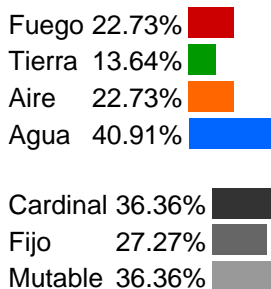

Carta natal

Ryan Gosling

12/11/1980 14:34:00 (EST)

12/11/1980 19:34:00 UT

42:59:00N 81:13:59W

Tropical/geocéntrico

Carta eclíptica

Casas: Placidus

ARMC: 264°20'43.49004"

carta-natal.es

Generalidades

Casas (Placidus)

C 1 (AC)	♈	19°42'07"
C 2	♉	05°03'03"
C 3	♊	03°17'37"
C 4	♋	24°48'34"
C 5	♌	15°26'38"
C 6	♍	10°24'35"
C 7	♎	19°42'07"
C 8	♏	05°03'03"
C 9	♐	03°17'37"
C 10 (MC)	♐	24°48'34"
C 11	♑	15°26'38"
C 12	♒	10°24'35"

Planetas

☉	♏	20°35'0"	8
☾	♑	16°21'12"	11
☿	♏	03°59'47"E	7 » 8
♀	♋	16°12'22"	7
♂	♐	23°02'13"	9 » 10
♃	♋	03°04'16"	7
♄	♋	06°05'56"	7
♅	♏	25°32'05"	8
♆	♐	21°14'51"	9 » 10
♇	♋	22°48'56"	7

Aspectos

☉	0°	♋	4.95° (A)
☉	30°	♑	0.66° (A)
☉	120°	AC	0.88° (A)
☾	90°	♀	0.15° (S)
♀	30°	♌	0.93° (A)
♀	0°	♀	6.61° (A)
♂	0°	♑	1.79° (S)
♂	60°	♀	0.22° (S)
♂	0°	MC	1.77° (S)
♌	0°	♄	3.03° (A)
♋	30°	MC	0.73° (A)
♑	60°	♀	1.57° (S)