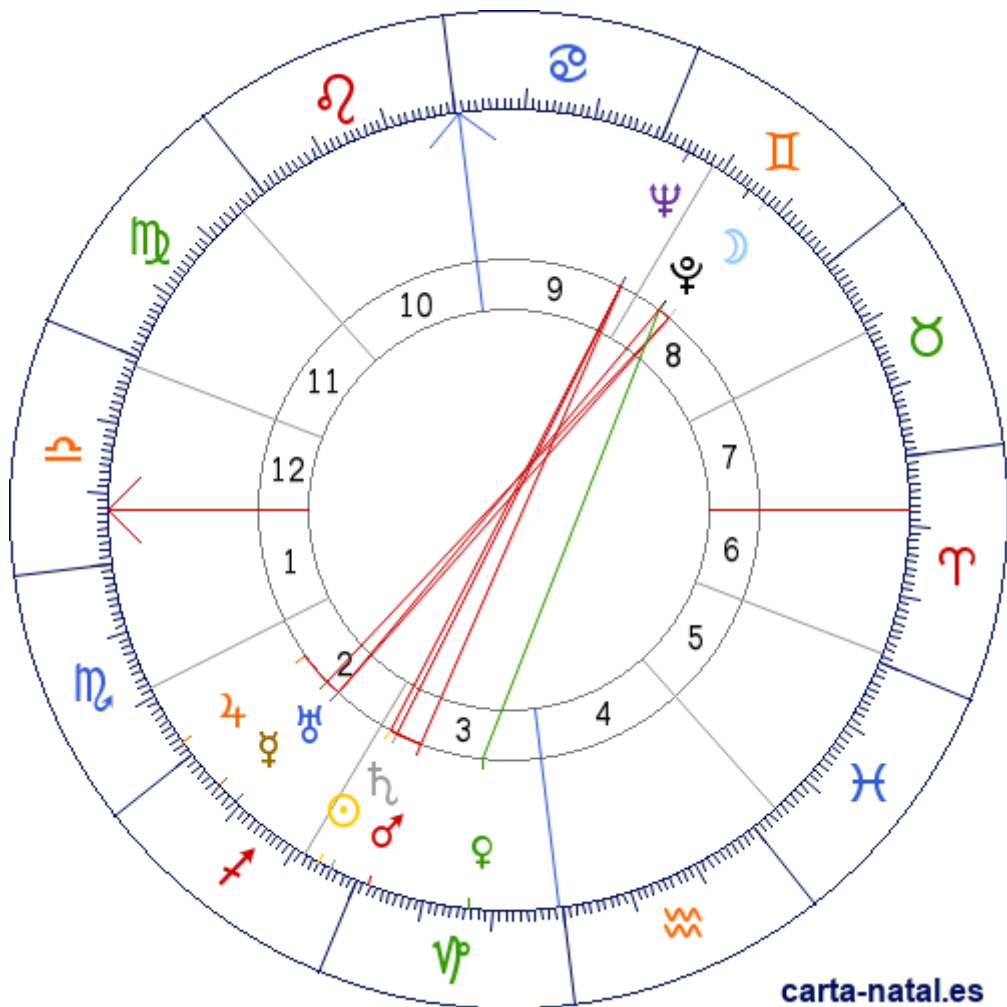

Carta natal

Noel Coward

16/12/1899 02:30:00 (GMT)
16/12/1899 02:30:00 UT

51:25:20N 00:19:50W

Tropical/geocéntrico
Carta eclíptica
Casas: Placidus

ARMC: 121°41'23.55252"

carta-natal.es

Generalidades

Casas (Placidus)

C 1 (AC)	♈	22°19'14"
C 2	♉	18°43'26"
C 3	♊	21°36'28"
C 4	♋	29°31'34"
C 5	♌	04°4'0"
C 6	♍	01°21'07"
C 7	♎	22°19'14"
C 8	♏	18°43'26"
C 9	♐	21°36'28"
C 10 (MC)	♑	29°31'34"
C 11	♒	04°4'0"
C 12	♓	01°21'07"

Planetas

☉	♂	23°57'29"	3
☾	♏	12°34'05"	8
☿	♂	05°49'26" ^E	2
♀	♋	16°34'35"	3
♂	♋	01°42'44"	3
♃	♉	27°54'09"	2
♄	♂	25°50'53"	3
♅	♂	09°13'07"	2
♆	♏	25°39'52" ^R	9
♇	♏	15°32'34" ^R	8

Aspectos

☉	0°	♂	7.75° (A)
☉	0°	♄	1.89° (A)
☉	180°	♆	1.71° (A)
☾	180°	♀	6.74° (S)
☾	180°	♃	3.35° (S)
☾	0°	♀	2.97° (A)
♀	0°	♃	7.92° (A)
♀	0°	♃	3.39° (S)
♀	150°	♀	1.03° (S)
♂	0°	♄	5.86° (S)
♂	180°	♆	6.05° (S)
♄	180°	♆	0.18° (S)
♃	180°	♀	6.32° (A)