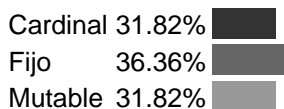

Generalidades

Casas (Placidus)

C 1 (AC)	♊	20°51'31"
C 2	♈	17°40'41"
C 3	♉	09°34'02"
C 4	♊	01°49'00"
C 5	♈	28°50'45"
C 6	♉	05°41'22"
C 7	♊	20°51'31"
C 8	♈	17°40'41"
C 9	♉	09°34'02"
C 10 (MC)	♊	01°49'00"
C 11	♈	28°50'45"
C 12	♉	05°41'22"

Planetas

☉	♈	09°01'52"	7
☾	♈	04°39'38"	1
☿	♊	19°32'46"	6 » 7
♀	♉	26°06'48"	9
♂	♉	09°25'35"	8 » 9
♃	♈	16°49'49"	6
♅	♊	11°35'51"	10
♁	♈	23°52'32"<u>R</u>	12
♄	♉	12°20'09"	5
♆	♉	24°29'37"<u>R</u>	3

Aspectos

☉	180°	☾	4.37° (A)
☉	30°	♂	0.4° (A)
☉	60°	♃	2.57° (A)
☉	90°	♄	3.3° (A)
☾	120°	♃	6.94° (A)
♀	120°	♆	4.95° (A)
♀	180°	AC	1.31° (S)
♀	90°	♁	2.24° (S)
♀	180°	♆	1.62° (S)
♂	120°	♄	2.91° (A)
♃	120°	♃	5.23° (S)
♃	180°	♁	7.05° (A)
♃	150°	♄	0.74° (A)
♁	90°	♆	0.62° (S)