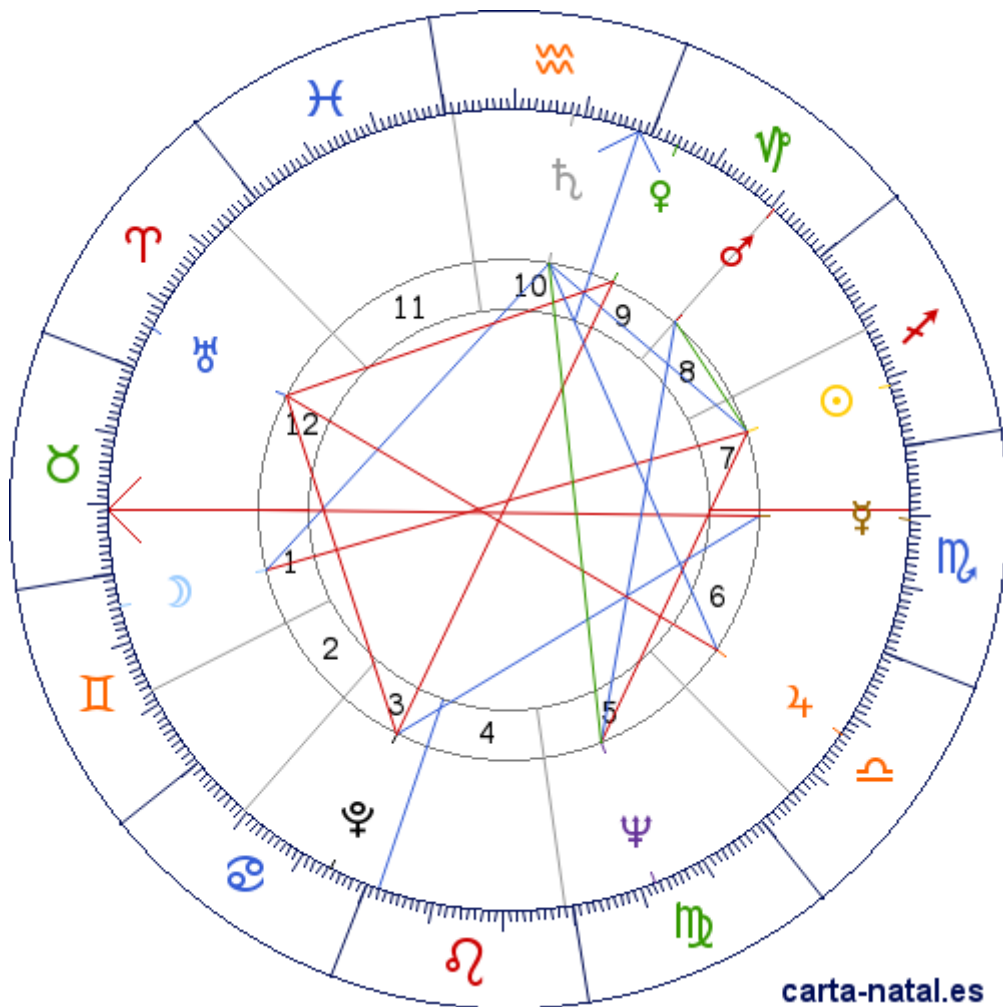

Carta natal

Curro Romero

01/12/1933 16:00:00 (WET)

01/12/1933 16:00:00 UT

37:22:38N 05:59:13W

Tropical/geocéntrico

Carta eclíptica

Casas: Placidus

ARMC: 304°04'11.95716"

carta-natal.es

Generalidades

Casas (Placidus)

C 1 (AC)	♊	20°51'31"
C 2	♈	17°40'41"
C 3	♉	09°34'02"
C 4	♊	01°49'00"
C 5	♈	28°50'45"
C 6	♉	05°41'22"
C 7	♊	20°51'31"
C 8	♈	17°40'41"
C 9	♉	09°34'02"
C 10 (MC)	♊	01°49'00"
C 11	♈	28°50'45"
C 12	♉	05°41'22"

Planetas

☉	♈	09°01'52"	7
☾	♈	04°39'38"	1
☿	♊	19°32'46"	6 » 7
♀	♉	26°06'48"	9
♂	♉	09°25'35"	8 » 9
♃	♈	16°49'49"	6
♅	♊	11°35'51"	10
♁	♈	23°52'32" <u>R</u>	12
♄	♉	12°20'09"	5
♆	♉	24°29'37" <u>R</u>	3

Aspectos

☉	180°	☾	4.37° (A)
☉	30°	♂	0.4° (A)
☉	60°	♃	2.57° (A)
☉	90°	♄	3.3° (A)
☾	120°	♃	6.94° (A)
♀	120°	♆	4.95° (A)
♀	180°	AC	1.31° (S)
♀	90°	♁	2.24° (S)
♀	180°	♆	1.62° (S)
♂	120°	♄	2.91° (A)
♃	120°	♃	5.23° (S)
♃	180°	♁	7.05° (A)
♃	150°	♄	0.74° (A)
♁	90°	♆	0.62° (S)