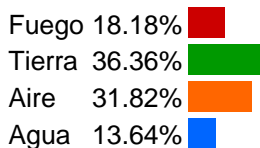

Generalidades

Casas (Placidus)

C 1 (AC)	♊	20°51'31"
C 2	♈	17°40'41"
C 3	♉	09°34'02"
C 4	♊	01°49'00"
C 5	♈	28°50'45"
C 6	♉	05°41'22"
C 7	♊	20°51'31"
C 8	♈	17°40'41"
C 9	♉	09°34'02"
C 10 (MC)	♊	01°49'00"
C 11	♈	28°50'45"
C 12	♉	05°41'22"

Planetas

☉	♈	09°01'52"	7
☾	♈	04°39'38"	1
☿	♊	19°32'46"	6 » 7
♀	♉	26°06'48"	9
♂	♉	09°25'35"	8 » 9
♃	♈	16°49'49"	6
♅	♊	11°35'51"	10
♁	♈	23°52'32"<u>R</u>	12
♄	♉	12°20'09"	5
♆	♉	24°29'37"<u>R</u>	3

Aspectos

☉	180°	☾	4.37° (A)
☉	30°	♂	0.4° (A)
☉	60°	♃	2.57° (A)
☉	90°	♄	3.3° (A)
☾	120°	♃	6.94° (A)
♀	120°	♆	4.95° (A)
♀	180°	AC	1.31° (S)
♀	90°	♁	2.24° (S)
♀	180°	♆	1.62° (S)
♂	120°	♄	2.91° (A)
♃	120°	♃	5.23° (S)
♃	180°	♁	7.05° (A)
♃	150°	♄	0.74° (A)
♁	90°	♆	0.62° (S)