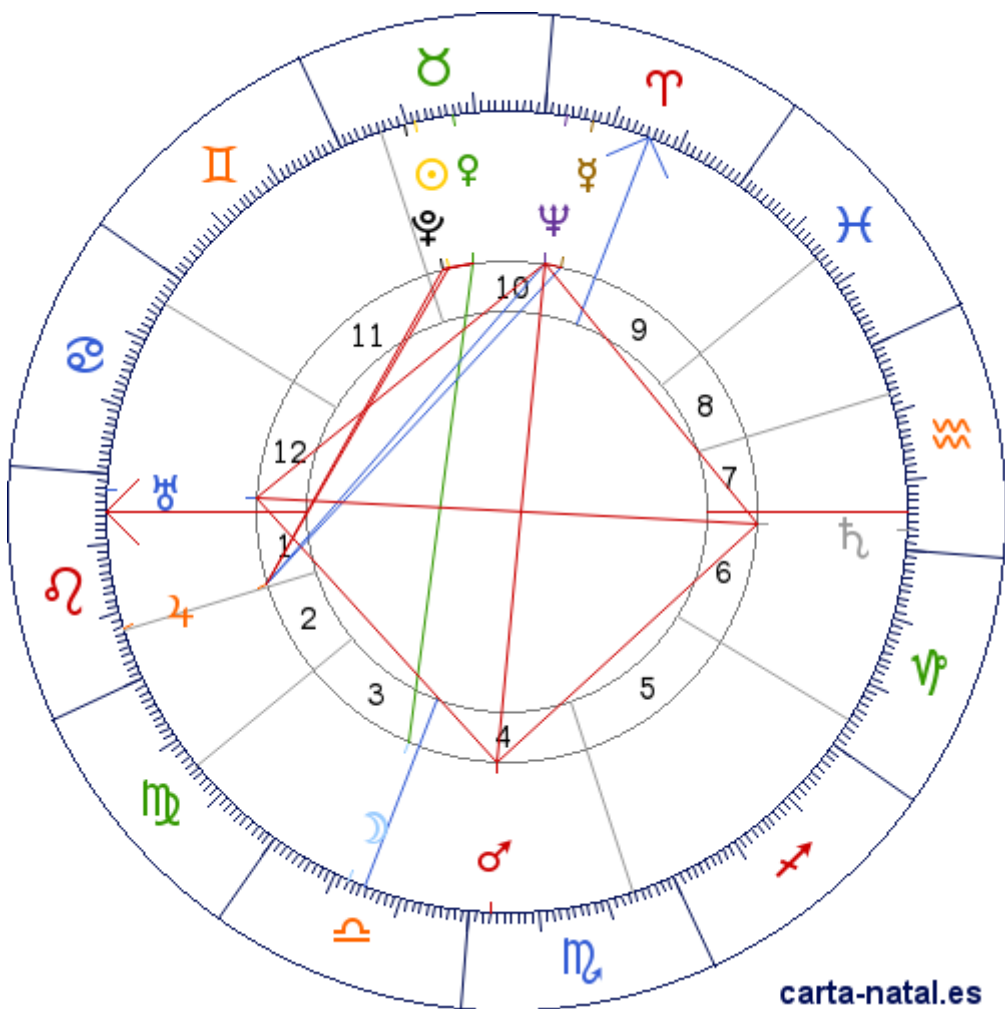

Carta natal

Anton Cermak

09/05/1873 09:45:00 (LMT)
09/05/1873 08:48:35 UT

50:08:50N 14:06:10E

Tropical/geocéntrico
Carta eclíptica
Casas: Placidus

ARMC: 13°29'5.76996"

Generalidades

Fuego 45.45%

Tierra 27.27%

Aire 18.18%

Agua 9.09%

Cardinal 36.36%

Fijo 63.64%

Mutable 0%

Casas (Placidus)

C 1 (AC) ♎ 05°23'22"

♂ ♎ 03°06'38" R 4

♃ ♎ 22°11'39" 1 » 2

♅ ♋ 02°43'15" E 6 » 7

♁ ♎ 02°10'03" 12 » 1

♄ ♎ 26°51'50" 10

♁ ♋ 20°14'59" 10 » 11

Aspectos

☉ 0° ♀ 5.75° (S)

♂ 180° ♄ 6.25° (A)

♃ 120° ♄ 4.67° (A)

♃ 90° ♁ 1.94° (S)

♅ 180° ♁ 0.55° (A)

♅ 90° ♄ 5.86° (A)

♁ 90° ♄ 5.3° (A)