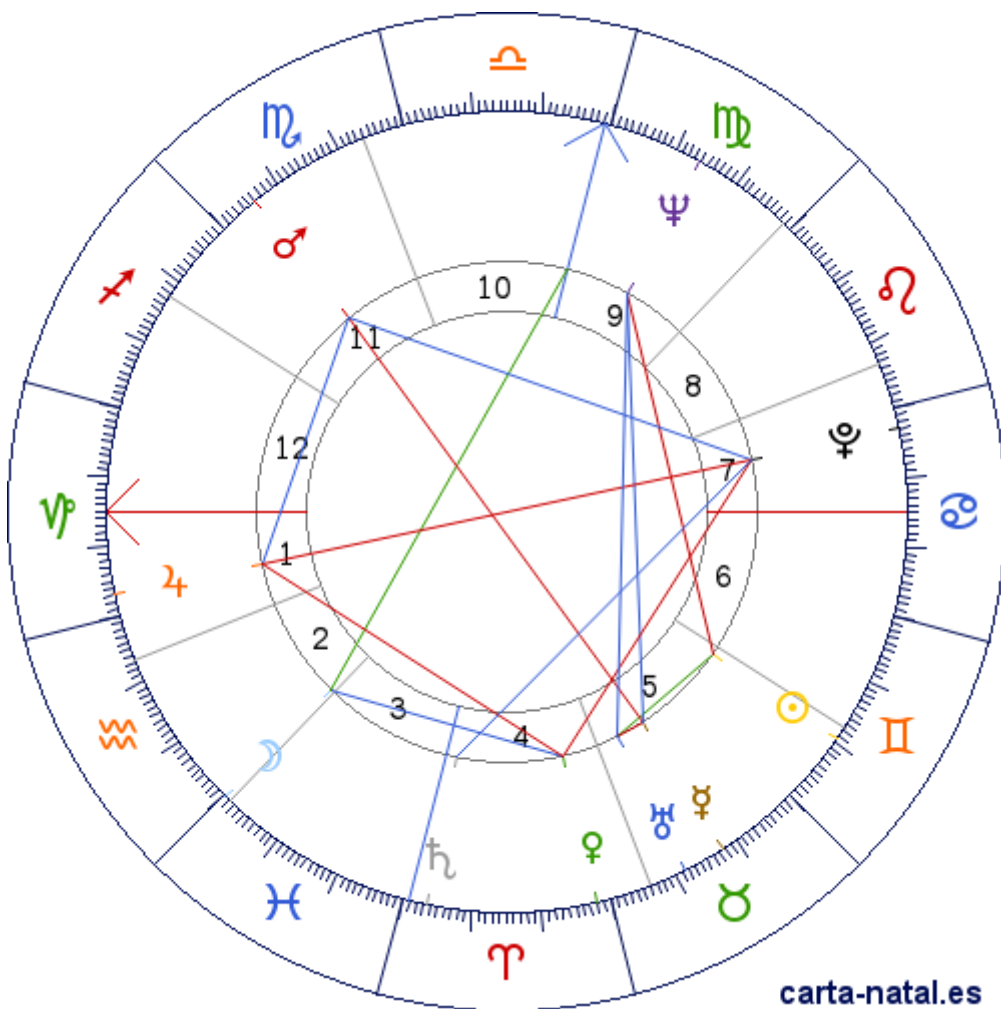

Carta natal

Colleen McCullough

01/06/1937 19:30:00 (AEST)

01/06/1937 09:30:00 UT

32:33:00S 148:57:00E

Tropical/geocéntrico

Carta eclíptica

Casas: Placidus

ARMC: 180°53'56.76432"

carta-natal.es

Generalidades

Casas (Placidus)

C 1 (AC)	♍	15°01'28"
C 2	♌	06°46'06"
C 3	♋	01°14'58"
C 4	♊	00°58'48"
C 5	♈	06°10'34"
C 6	♌	12°29'02"
C 7	♍	15°01'28"
C 8	♎	06°46'06"
C 9	♏	01°14'58"
C 10 (MC)	♐	00°58'48"
C 11	♑	06°10'34"
C 12	♒	12°29'02"

Planetas

☉	♏	10°27'23"	5 » 6
☾	♋	00°17'40"	2 » 3
♀	♈	17°44'31"	5
♀	♊	28°01'44"	4
♂	♌	24°00'37" <u>R</u>	11
♃	♍	26°52'26" <u>R</u>	1
♅	♊	03°25'34"	4
♁	♈	11°22'0"	5
♃	♏	16°10'51" <u>E</u>	9
♁	♍	27°03'26"	7

Aspectos

☉	30°	♁	0.91° (A)
☉	90°	♃	5.72° (A)
☾	60°	♀	2.27° (S)
☾	150°	MC	0.69° (S)
♀	180°	♂	6.27° (A)
♀	0°	♁	6.38° (S)
♀	120°	♃	1.56° (S)
♀	90°	♃	1.16° (S)
♀	90°	♁	0.97° (S)
♂	60°	♃	2.86° (S)
♂	120°	♁	3.05° (S)
♃	180°	♁	0.18° (S)
♅	120°	♁	6.37° (S)
♁	120°	♃	4.81° (A)