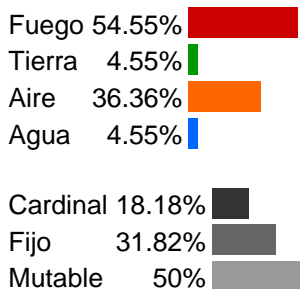

Carta natal

Beverly Sills

25/05/1929 01:00:00 (EDT)
25/05/1929 05:00:00 UT

40:39:00N 73:56:58W

Tropical/geocéntrico
Carta eclíptica
Casas: Placidus

ARMC: 243°20'45.3498"

carta-natal.es

Generalidades

Casas (Placidus)

C 1 (AC)	♌	16°49'51"
C 2	♍	04°50'55"
C 3	♎	10°09'07"
C 4	♏	05°16'28"
C 5	♐	26°23'54"
C 6	♑	18°08'40"
C 7	♒	16°49'51"
C 8	♓	04°50'55"
C 9	♈	10°09'07"
C 10 (MC)	♉	05°16'28"
C 11	♊	26°23'54"
C 12	♋	18°08'40"

Planetas

☉	♈	03°29'26"	3 » 4
☾	♋	21°49'21"	10
♀	♏	22°03'09"	4
♀	♍	24°53'05"	2
♂	♈	06°40'39"	6
♃	♎	25°44'54"	3
♁	♋	28°57'32" ^R	11
♁	♍	10°17'20"	2
♁	♈	28°39'11"	7
♁	♑	16°47'41"	5 » 6

Aspectos

☉	60°	♂	3.19° (A)
☉	0°	♃	7.74° (S)
☉	90°	♁	4.84° (S)
☉	180°	MC	1.78° (S)
☾	180°	♀	0.23° (A)
☾	120°	♀	3.06° (A)
☾	0°	♁	7.14° (A)
☾	120°	♁	6.83° (A)
♀	60°	♀	2.83° (S)
♀	180°	♁	6.91° (A)
♀	30°	♃	0.86° (A)
♀	120°	♁	4.07° (A)
♀	120°	♁	3.77° (A)
♂	120°	♁	3.61° (A)
♃	90°	♁	2.9° (A)