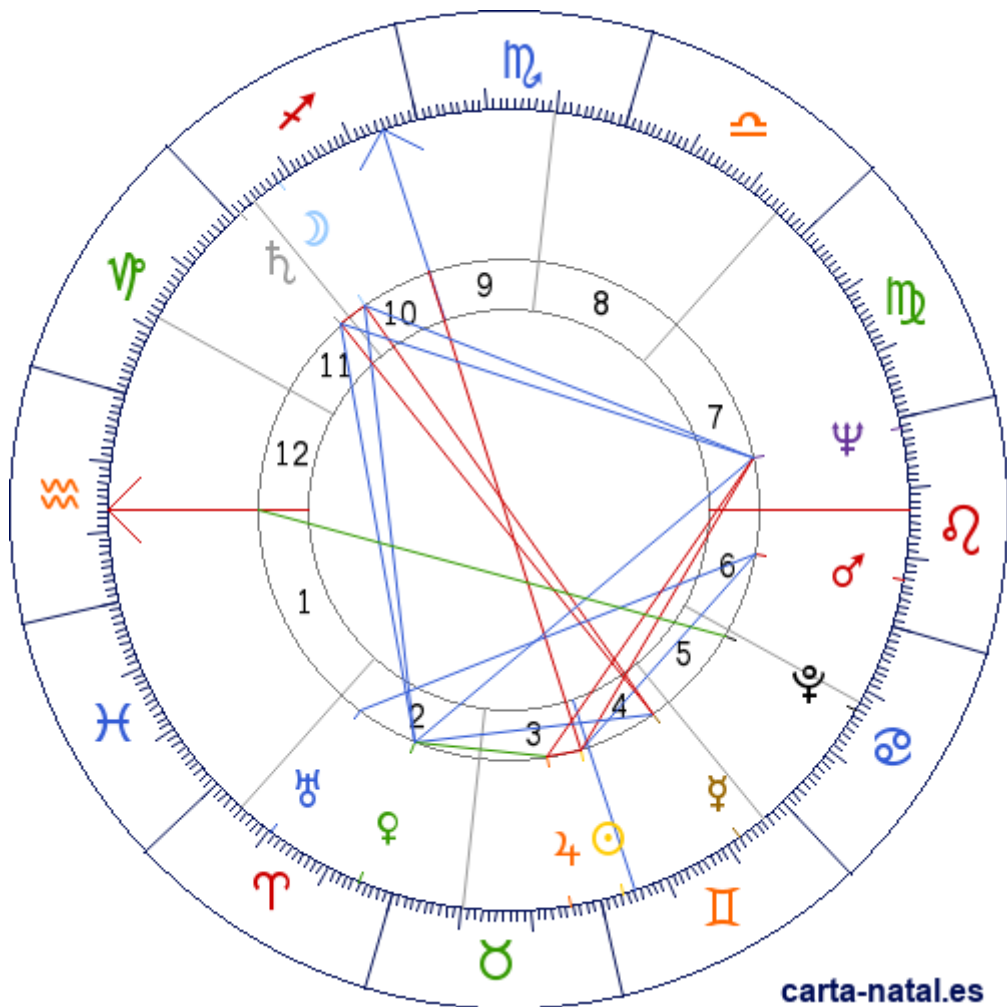

Carta natal

Beverly Sills

25/05/1929 01:00:00 (EDT)
25/05/1929 05:00:00 UT

40:39:00N 73:56:58W

Tropical/geocéntrico
Carta eclíptica
Casas: Placidus

ARMC: 243°20'45.3498"

carta-natal.es

Generalidades

Casas (Placidus)

C 1 (AC)	♌	16°49'51"
C 2	♍	04°50'55"
C 3	♎	10°09'07"
C 4	♏	05°16'28"
C 5	♐	26°23'54"
C 6	♑	18°08'40"
C 7	♒	16°49'51"
C 8	♓	04°50'55"
C 9	♈	10°09'07"
C 10 (MC)	♉	05°16'28"
C 11	♊	26°23'54"
C 12	♋	18°08'40"

Planetas

☉	♈	03°29'26"	3 » 4
☾	♋	21°49'21"	10
♀	♏	22°03'09"	4
♀	♍	24°53'05"	2
♂	♈	06°40'39"	6
♃	♎	25°44'54"	3
♁	♋	28°57'32" ^R	11
♁	♍	10°17'20"	2
♁	♈	28°39'11"	7
♁	♑	16°47'41"	5 » 6

Aspectos

☉	60°	♂	3.19° (A)
☉	0°	♃	7.74° (S)
☉	90°	♁	4.84° (S)
☉	180°	MC	1.78° (S)
☾	180°	♀	0.23° (A)
☾	120°	♀	3.06° (A)
☾	0°	♁	7.14° (A)
☾	120°	♁	6.83° (A)
♀	60°	♀	2.83° (S)
♀	180°	♁	6.91° (A)
♀	30°	♃	0.86° (A)
♀	120°	♁	4.07° (A)
♀	120°	♁	3.77° (A)
♂	120°	♁	3.61° (A)
♃	90°	♁	2.9° (A)

♃	120°	♄	0.31° (A)
♅	150°	AC	0.04° (S)