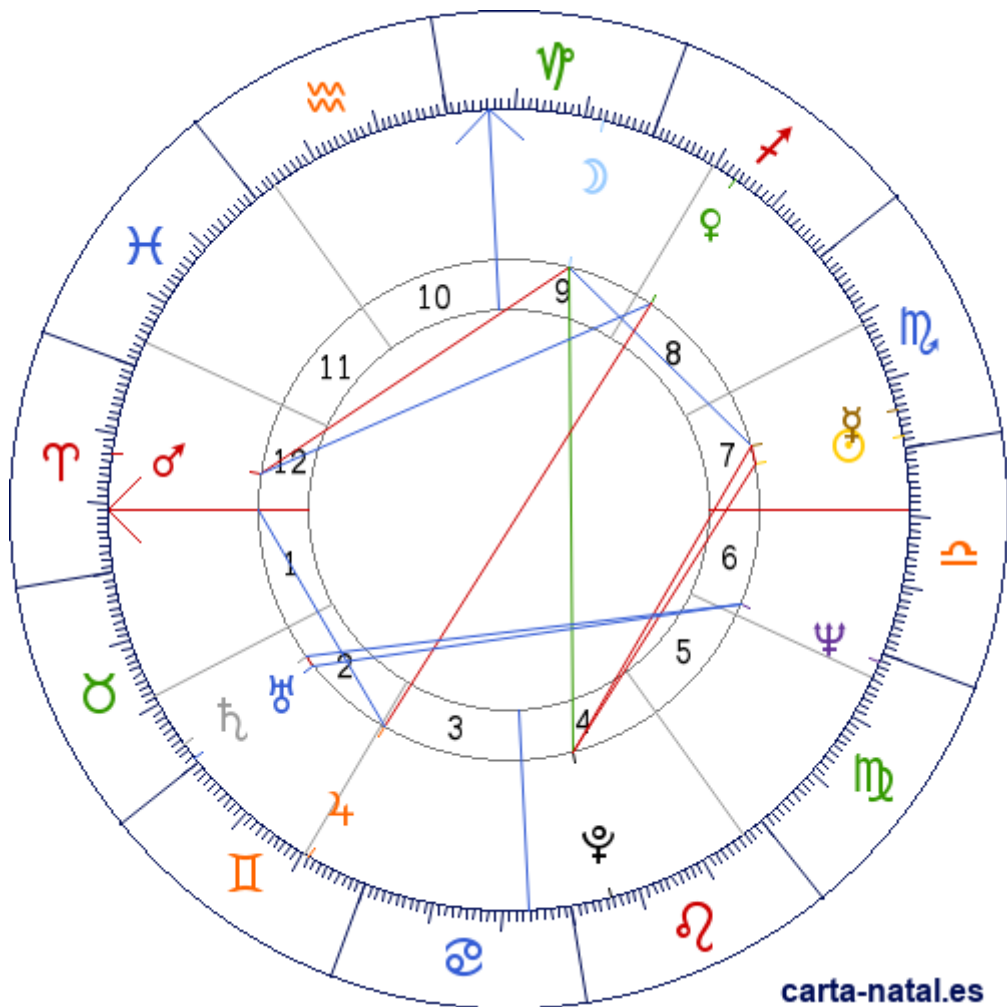

Carta natal

Helen Reddy

25/10/1941 17:50:00 (AEST)
25/10/1941 07:50:00 UT

37:48:50S 144:57:48E

Tropical/geocéntrico
Carta eclíptica
Casas: Placidus

ARMC: 295°46'26.76828"

carta-natal.es

Generalidades

Casas (Placidus)

C 1 (AC)	♈	20°57'47"
C 2	♉	18°49'53"
C 3	♊	20°11'56"
C 4	♋	23°53'36"
C 5	♌	26°52'27"
C 6	♍	26°14'18"
C 7	♎	20°57'47"
C 8	♏	18°49'53"
C 9	♐	20°11'56"
C 10 (MC)	♑	23°53'36"
C 11	♒	26°52'27"
C 12	♓	26°14'18"

Planetas

♁	♎	01°30'41"	7
☾	♐	07°16'45"	9
☿	♎	05°34'37" <u>R</u>	7
♀	♏	16°34'04"	8 » 9
♂	♈	12°46'25" <u>R</u>	12
♃	♉	21°04'04" <u>R</u>	3
♅	♊	26°52'39" <u>R</u>	2
♆	♊	29°23'46" <u>R</u>	2
♇	♏	28°39'29"	6
♁	♏	05°45'10"	4

Aspectos

♁	0°	♀	4.07° (A)
♁	90°	♁	4.24° (A)
☾	60°	♀	1.7° (S)
☾	90°	♂	5.49° (A)
☾	150°	♁	1.53° (S)
♀	90°	♁	0.18° (S)
♀	120°	♂	3.79° (S)
♀	180°	♃	4.5° (A)
♃	60°	AC	0.1° (A)
♅	0°	♆	2.52° (S)
♅	120°	♇	1.78° (S)
♆	120°	♇	0.74° (A)