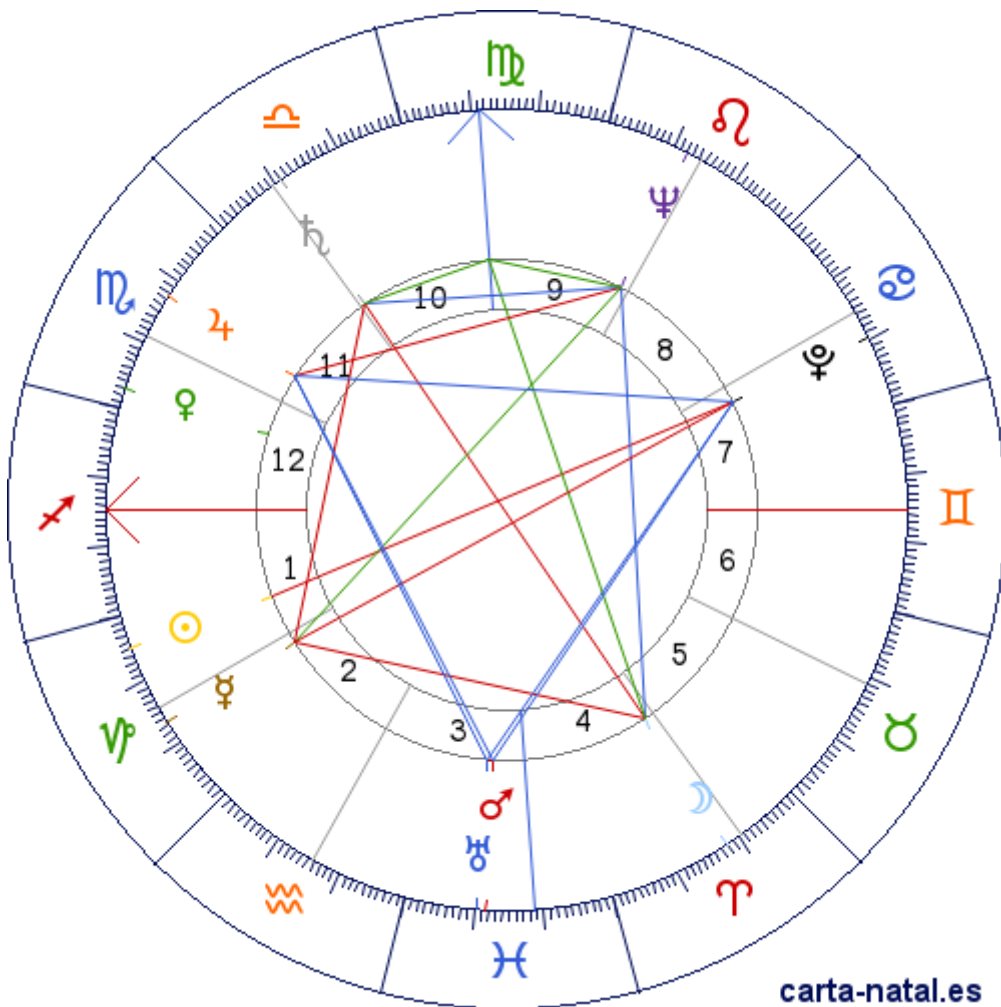

Carta natal

Juan Gerardi

27/12/1922 05:00:00 (CST)
27/12/1922 11:00:00 UT

14:38:27N 90:30:48W

Tropical/geocéntrico
Carta eclíptica
Casas: Placidus

ARMC: 169°37'53.07528"

carta-natal.es

Generalidades

Casas (Placidus)

C 1 (AC)	♈	14°42'07"
C 2	♉	14°13'48"
C 3	♊	15°43'30"
C 4	♋	18°43'16"
C 5	♌	20°29'47"
C 6	♍	18°56'46"
C 7	♎	14°42'07"
C 8	♏	14°13'48"
C 9	♐	15°43'30"
C 10 (MC)	♑	18°43'16"
C 11	♒	20°29'47"
C 12	♓	18°56'46"

Planetas

☉	♉	04°55'39"	1
☽	♋	18°00'27"	4 » 5
♀	♉	16°37'56"	2
♀	♑	27°05'11"	12
♂	♋	11°41'13"	3
♃	♑	12°27'34"	11
♃	♎	19°08'17"	10 » 11
♃	♋	10°16'22"	3
♃	♏	17°49'38" <u>R</u>	9
♀	♏	10°15'49" <u>R</u>	7 » 8

Aspectos

☉	180°	♀	5.34° (A)
☽	90°	♀	1.38° (S)
☽	180°	♃	1.13° (A)
☽	120°	♃	0.18° (S)
☽	150°	MC	0.71° (S)
♀	90°	♃	2.51° (A)
♀	150°	♃	1.19° (A)
♀	180°	♀	6.37° (S)
♂	120°	♃	0.77° (A)
♂	0°	♃	1.41° (S)
♂	120°	♀	1.42° (S)
♃	120°	♃	2.19° (S)
♃	90°	♃	5.37° (A)
♃	120°	♀	2.2° (S)
♃	60°	♃	1.31° (S)