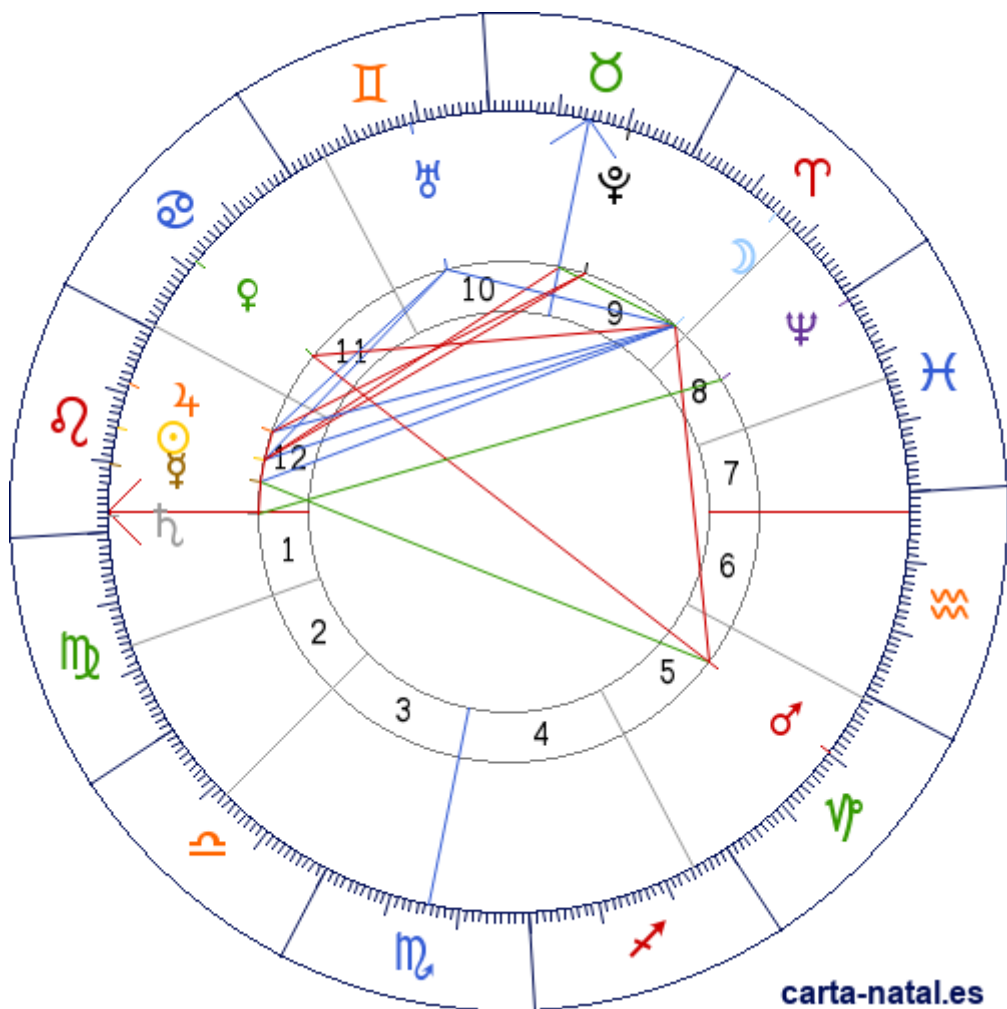

**Carta natal**

**Alan Leo**

07/08/1860 05:49:00 (GMT)

07/08/1860 05:49:00 UT

51:30:00N 00:07:00W

Tropical/geocéntrico

Carta eclíptica

Casas: Placidus

ARMC: 43°06'33.00948"

carta-natal.es

Generalidades

Fuego 59.09%

Tierra 22.73%

Aire 4.55%

Agua 13.64%

Cardinal 31.82%

Fijo 59.09%

Mutable 9.09%

**Casas (Placidus)**

C 1 (AC) ♈ 27°04'27"

C 2 ♉ 16°31'03"

C 3 ♊ 12°04'17"

C 4 ♋ 15°34'45"

C 5 ♌ 24°33'04"

♄ ♏ 29°04'03"R 8

♀ ♈ 09°29'46"E 9

**Aspectos**

☉ 120° ☽ 0.44° (S)

☉ 0° ♀ 5.31° (A)

☉ 0° ♃ 6.46° (S)

☉ 60° ♁ 3.55° (S)

☉ 90° ♀ 5.38° (S)