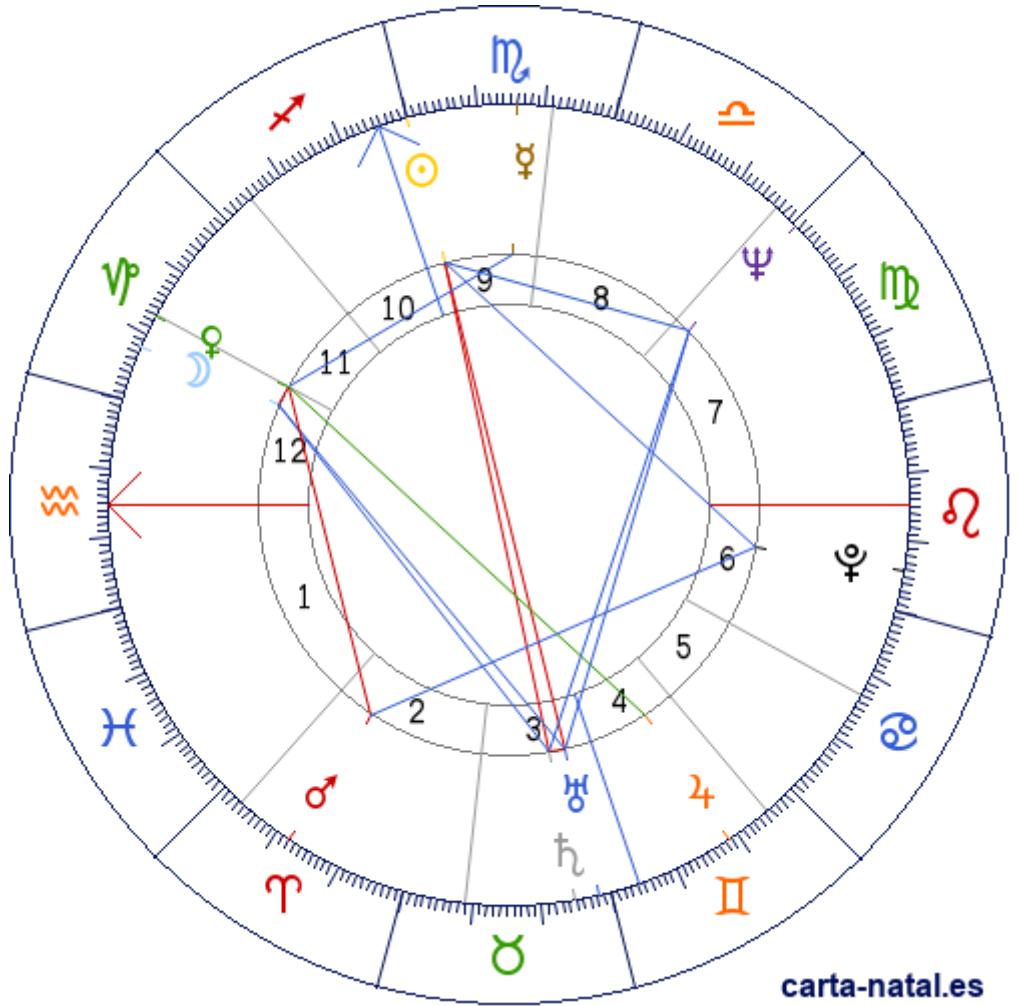

Carta natal

Jesse Colin Young

22/11/1941 12:00:00 (EST)
22/11/1941 17:00:00 UT

40:42:51N 74:00:21W

Tropical/geocéntrico
Carta eclíptica
Casas: Placidus

ARMC: 242°16'45.59088"

carta-natal.es

Generalidades

- Fuego 36.36%
- Tierra 36.36%
- Aire 18.18%
- Agua 9.09%

- Cardinal 31.82%
- Fijo 36.36%
- Mutable 31.82%

Casas (Placidus)

C 1 (AC)	♈	15°16'56"
C 2	♉	03°18'22"
C 3	♊	08°56'59"
C 4	♋	04°15'42"
C 5	♌	25°24'54"
C 6	♍	17°01'34"
C 7	♎	15°16'56"
C 8	♏	03°18'22"
C 9	♐	08°56'59"
C 10 (MC)	♈	04°15'42"
C 11	♉	25°24'54"
C 12	♍	17°01'34"

Planetas

☉	♈	00°00'56"	9
☾	♍	21°52'12"	12
♀	♎	14°12'09"	9
♀	♍	17°12'12"	12
♂	♉	12°02'55"	2
♃	♋	18°29'44" <u>R</u>	4
♄	♊	24°39'48" <u>R</u>	3
♅	♊	28°15'57" <u>R</u>	3
♆	♏	29°26'12"	7 » 8
♁	♏	05°43'54" <u>R</u>	6

Aspectos

☉	180°	♃	5.35° (S)
☉	180°	♅	1.75° (S)
☉	60°	♆	0.58° (S)
☉	120°	♁	5.72° (A)
☾	0°	♀	4.67° (S)
☾	120°	♄	2.79° (A)
☾	120°	♅	6.4° (A)
♀	60°	♀	3° (A)
♀	90°	♂	5.15° (S)
♀	150°	♃	1.29° (A)
♂	120°	♁	6.32° (S)
♄	0°	♅	3.6° (S)
♄	120°	♆	4.77° (S)
♅	120°	♆	1.17° (S)