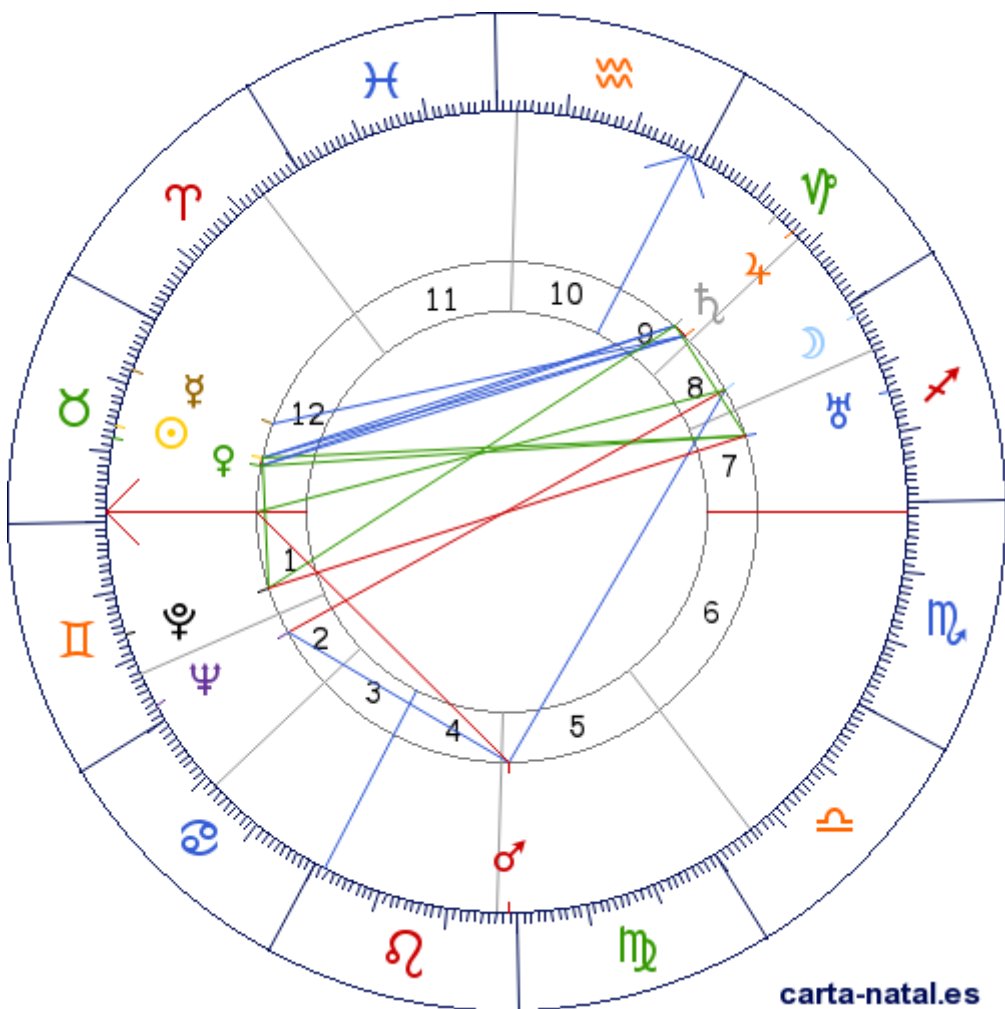

Carta natal

Gary Cooper

07/05/1901 05:45:00 (MST)
07/05/1901 12:45:00 UT

46:35:34N 112:02:10W

Tropical/geocéntrico
Carta eclíptica
Casas: Placidus

ARMC: 303°52'38.8578"

carta-natal.es

Generalidades

Casas (Placidus)

C 1 (AC)	♈	28°32'55"
C 2	♉	22°32'27"
C 3	♊	11°42'47"
C 4	♋	01°37'51"
C 5	♌	27°09'55"
C 6	♍	06°04'51"
C 7	♎	28°32'55"
C 8	♏	22°32'27"
C 9	♐	11°42'47"
C 10 (MC)	♑	01°37'51"
C 11	♒	27°09'55"
C 12	♓	06°04'51"

Planetas

☉	♊	16°14'44"	12
☾	♏	27°52'32"	8
☿	♊	07°53'01"	12
♀	♊	17°57'05"	12
♂	♌	28°47'33"	5
♃	♏	12°59'20" <u>R</u>	9
♄	♏	16°17'19" <u>R</u>	9
♅	♎	16°03'22" <u>R</u>	7
♆	♎	27°24'30"	2
♇	♎	16°27'15"	1

Aspectos

♄	30°	♄	0.23° (S)
♄	150°	♁	0.17° (S)
♄	180°	♁	0.4° (S)