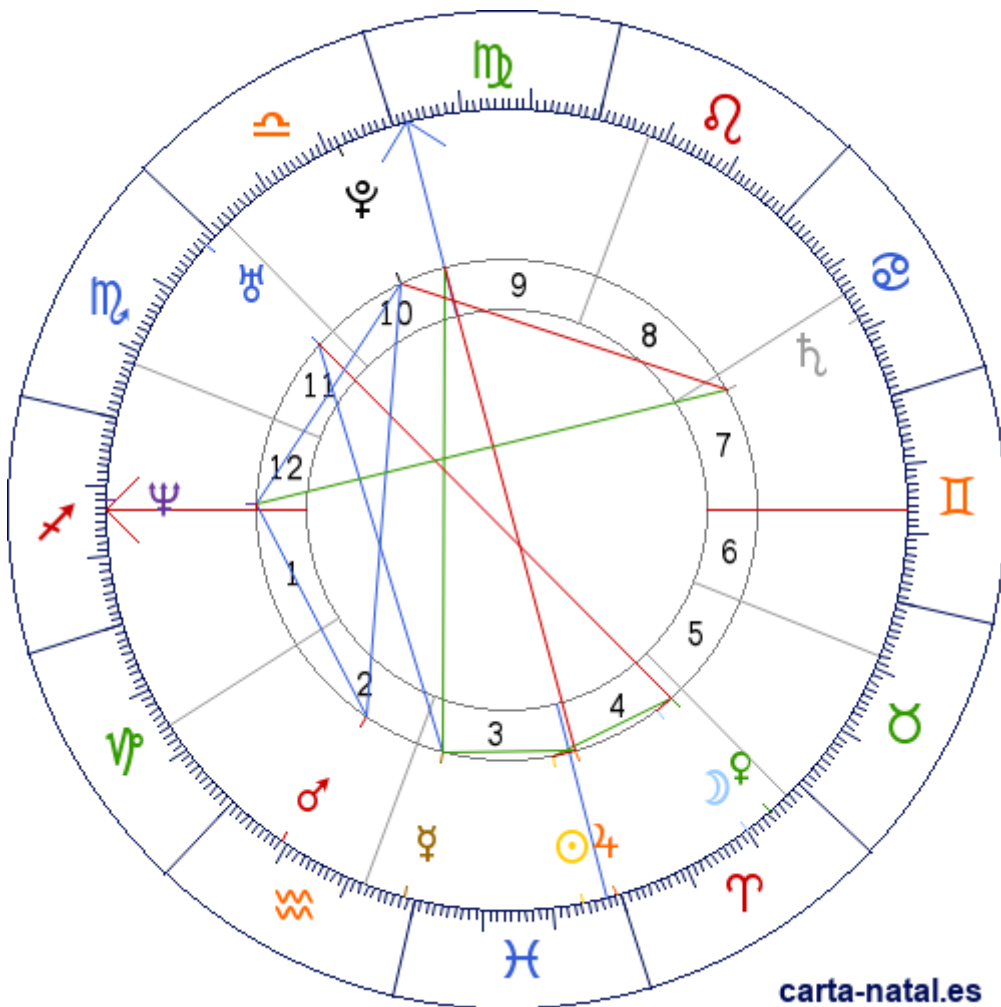

Carta natal

William James Adams Jr

15/03/1975 01:16:00 (PDT)
15/03/1975 08:16:00 UT

34:03:08N 118:14:37W

Tropical/geocéntrico
Carta eclíptica
Casas: Placidus

ARMC: 178°04'25.98348"

carta-natal.es

Generalidades

C 1 (AC)	♈	13°18'29"
C 2	♊	15°53'26"
C 3	♋	22°28'48"
C 4	♌	27°54'03"
C 5	♍	27°37'19"
C 6	♎	21°54'35"
C 7	♏	13°18'29"
C 8	♐	15°53'26"
C 9	♑	22°28'48"
C 10 (MC)	♊	27°54'03"
C 11	♈	27°37'19"
C 12	♏	21°54'35"