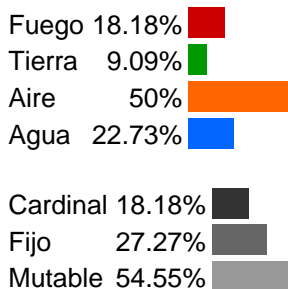

**Carta natal**

**Raniero III**

31/05/1923 06:00:00 (WEST)

31/05/1923 05:00:00 UT

43:44:59N 07:26:13E

Tropical/geocéntrico

Carta eclíptica

Casas: Placidus

ARMC: 330°06'35.08092"

carta-natal.es

Generalidades

**Casas (Placidus)**

C 1 (AC)	♊	24°58'15"
C 2	♌	14°33'34"
C 3	♍	04°16'05"
C 4	♍	27°55'54"
C 5	♎	00°08'20"
C 6	♏	13°00'04"
C 7	♐	24°58'15"
C 8	♑	14°33'34"
C 9	♒	04°16'05"
C 10 (MC)	♒	27°55'54"
C 11	♓	00°08'20"
C 12	♈	13°00'04"