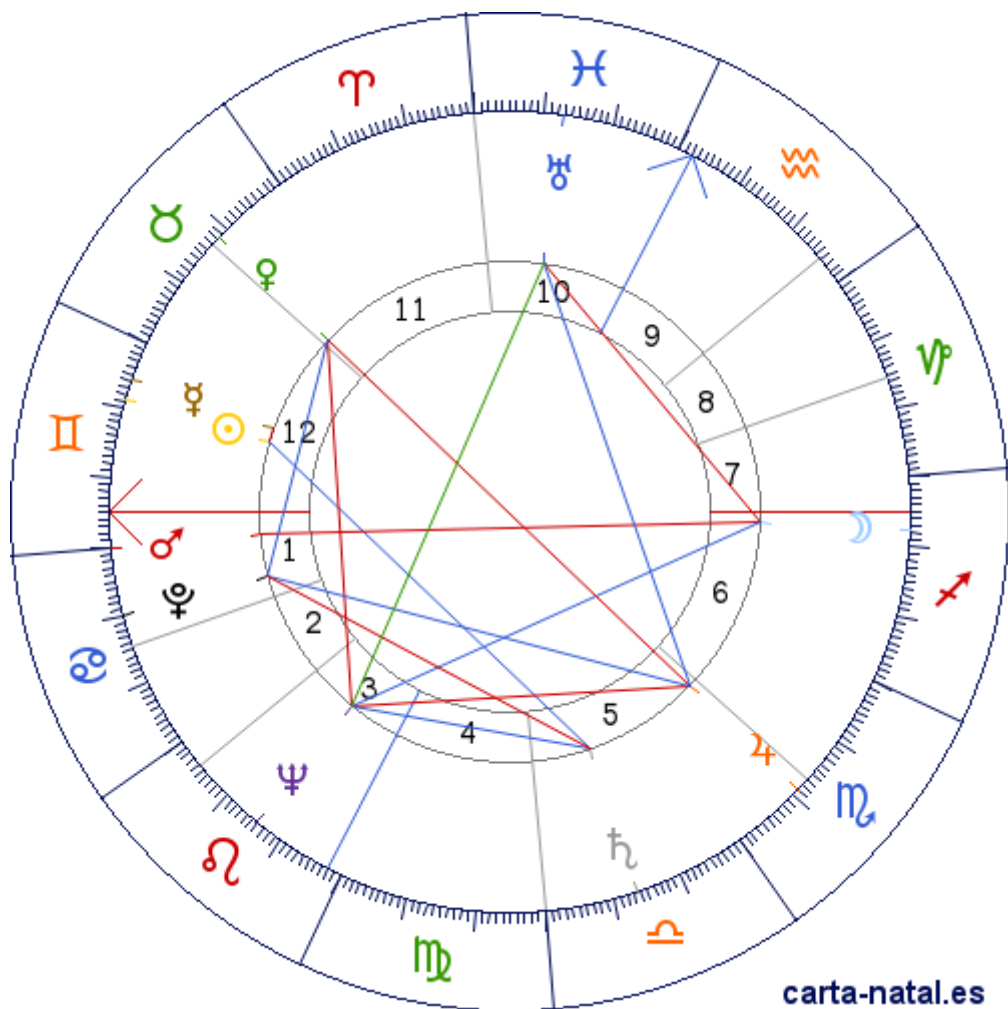

**Carta natal**

**Raniero III**

31/05/1923 06:00:00 (WEST)

31/05/1923 05:00:00 UT

43:44:59N 07:26:13E

Tropical/geocéntrico

Carta eclíptica

Casas: Placidus

ARMC: 330°06'35.08092"

carta-natal.es

Generalidades

**Casas (Placidus)**

C 1 (AC)	♊	24°58'15"
C 2	♌	14°33'34"
C 3	♍	04°16'05"
C 4	♍	27°55'54"
C 5	♎	00°08'20"
C 6	♏	13°00'04"
C 7	♐	24°58'15"
C 8	♑	14°33'34"
C 9	♒	04°16'05"
C 10 (MC)	♒	27°55'54"
C 11	♓	00°08'20"
C 12	♈	13°00'04"

**Planetas**

☉	♊	08°43'39"	12
☽	♐	22°27'54"	6 » 7
♀	♊	05°33'26" <u>R</u>	12
♀	♈	11°32'33"	11 » 12
♂	♌	00°12'39"	1
♃	♏	11°02'28" <u>R</u>	5 » 6
♅	♎	13°35'12" <u>R</u>	5
♁	♈	17°20'35"	10
♆	♍	15°41'54"	3
♁	♌	09°54'58"	1

**Aspectos**

☉	0°	♀	3.17° (S)
☉	120°	♄	4.86° (A)
☽	180°	♂	7.75° (A)
☽	90°	♁	5.12° (S)
☽	120°	♆	6.77° (S)
♀	180°	♃	0.5° (S)
♀	90°	♆	4.16° (A)
♀	60°	♁	1.63° (S)
♃	120°	♁	6.3° (S)
♃	90°	♆	4.66° (S)
♃	120°	♁	1.13° (A)
♄	60°	♆	2.11° (S)
♄	90°	♁	3.67° (A)
♁	150°	♆	1.64° (S)