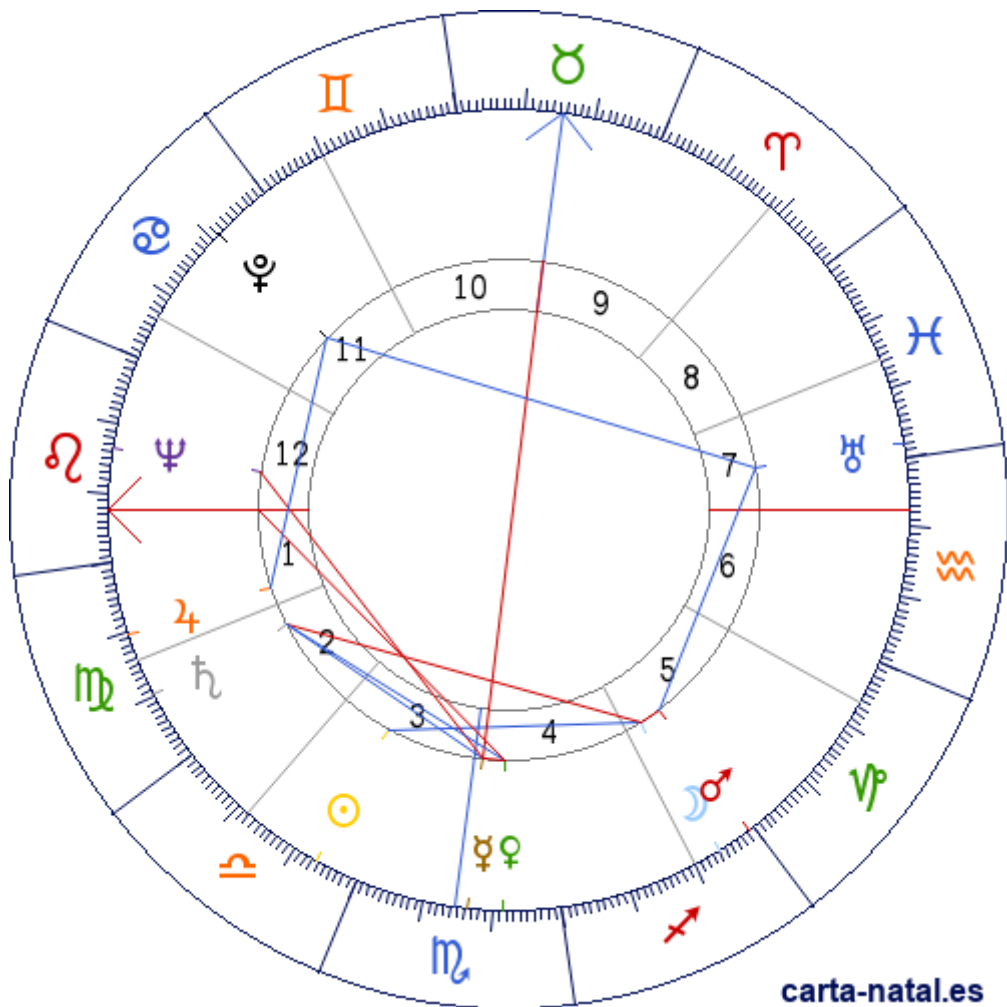

Carta natal

Montgomery Clift

17/10/1920 02:30:00 (CDT)
17/10/1920 07:30:00 UT

41:15:31N 95:56:16W

Tropical/geocéntrico
Carta eclíptica
Casas: Placidus

ARMC: 42°03'44.70444"

carta-natal.es

Generalidades

C 1 (AC) ♈ 22°23'22"

C 2 ♉ 14°26'09"

C 3 ♊ 11°38'58"

C 4 ♋ 14°31'35"

C 5 ♌ 20°14'30"

C 6 ♍ 23°35'37"

C 7 ♎ 22°23'22"

C 8 ♏ 14°26'09"